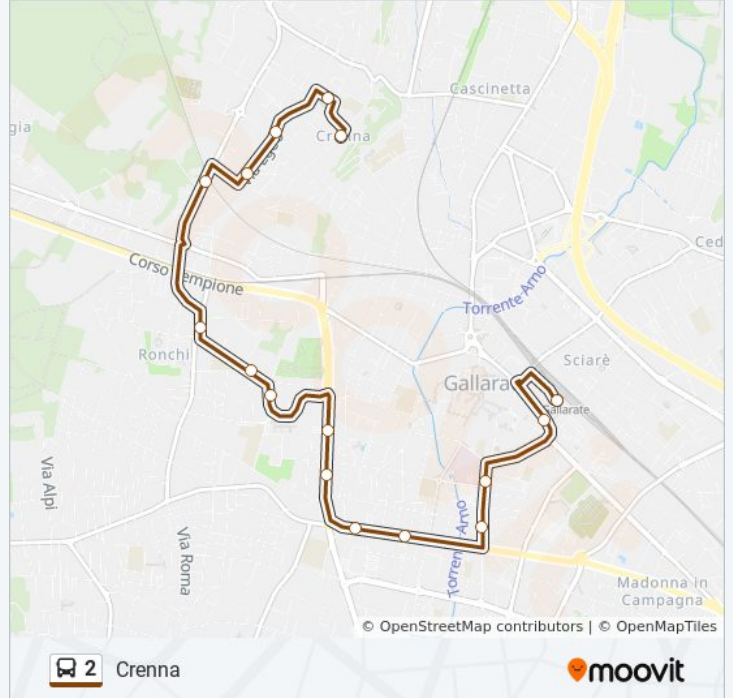

Gallarate - Via Ferrario (Itis)

Via Noè (1)

Via Noè (2)

Via Padre Lega (1)

Via Padre Lega (2)

Ronchi - L.go Beethoven

Via Monte S. Martino

Via Egeo (1)

Via Egeo (2)

Via De Amicis

Crenna - Via Donatello

## Informazioni sulla linea bus 2

**Direzione:** Crenna

**Fermate:** 16

**Durata del tragitto:** 17 min

**La linea in sintesi:**

### Direzione: Stazione FS

14 fermate

[VISUALIZZA GLI ORARI DELLA LINEA](#)

Crenna - Via Donatello

Via Da Giussano

Gallarate - Via Bettolino

Ronchi - L.go Beethoven

Via Padre Lega (2)