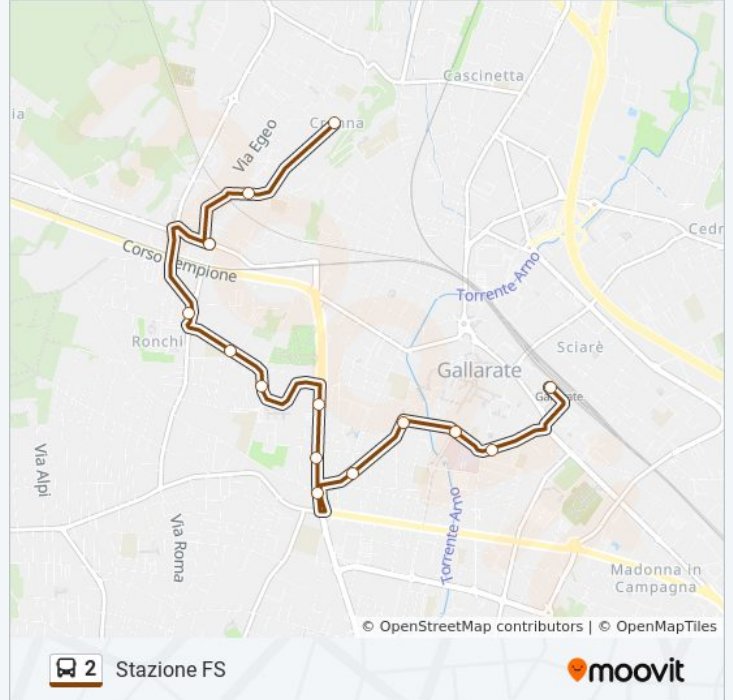

Via Egeo (2)

Via De Amicis

Crenna - Via Donatello

### Direzione: Stazione FS

14 fermate

[VISUALIZZA GLI ORARI DELLA LINEA](#)

Crenna - Via Donatello

Via Da Giussano

Gallarate - Via Bettolino

Ronchi - L.go Beethoven

Via Padre Lega (2)

Stazione FS - Via Beccaria

### Informazioni sulla linea bus 2

**Direzione:** Stazione FS

**Fermate:** 14

**Durata del tragitto:** 13 min

**La linea in sintesi:**

Orari, mappe e fermate della linea bus 2 disponibili in un PDF su [moovitapp.com](https://moovitapp.com). Usa [App Moovit](#) per ottenere tempi di attesa reali, orari di tutte le altre linee o indicazioni passo-passo per muoverti con i mezzi pubblici a Milano e Lombardia.