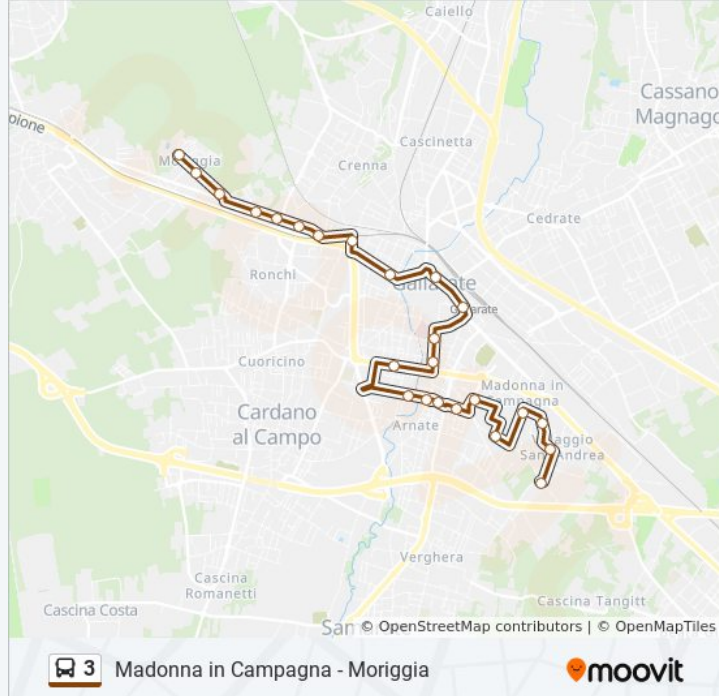

### Informazioni sulla linea bus 3

**Direzione:** Madonna In Campagna

**Fermate:** 24

**Durata del tragitto:** 22 min

**La linea in sintesi:**

Via Ranchet

Via Ranchet

Madonna In C. - Via Aleardi (Capolinea)

### Direzione: Moriggia

23 fermate

[VISUALIZZA GLI ORARI DELLA LINEA](#)

Madonna In C. - Via Aleardi (Capolinea)

Via Ranchet

Via Ranchet

Via Madonna In Campagna

Via Allende

Via Mastalli

Via Buonarroti

Via Ferrario (1)

P.za Giovine Italia (Ospedale)

Via Cardano

Via Novara (2)

Via Bonomi

Via Cantoni

### Informazioni sulla linea bus 3

**Direzione:** Moriggia

**Fermate:** 23

**Durata del tragitto:** 26 min

**La linea in sintesi:**

Via Monteleone (1)

Via Monteleone (2)

Via Gramsci (1)