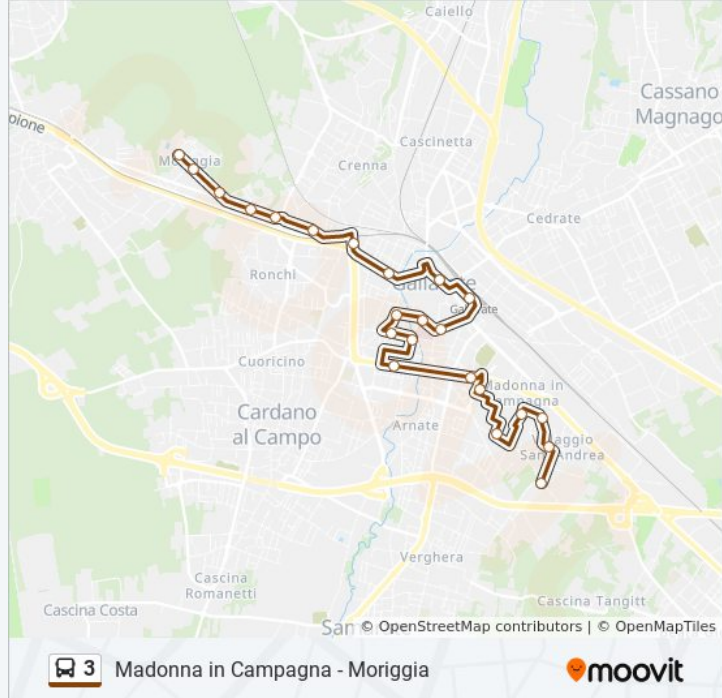

Via Mastalli

Via Buonarroti

Via Ferrario (1)

P.za Giovine Italia (Ospedale)

Via Cardano

Via Novara (2)

Via Bonomi

Via Cantoni

### Orari della linea bus 3

Orari di partenza verso Moriggia:

lunedì	07:02 - 19:10
martedì	07:02 - 19:10
mercoledì	07:02 - 19:10
giovedì	07:02 - 19:10
venerdì	07:02 - 19:10
sabato	07:02 - 19:10
domenica	Non in Servizio

### Informazioni sulla linea bus 3

**Direzione:** Moriggia

**Fermate:** 23

**Durata del tragitto:** 26 min

**La linea in sintesi:**

Via Monteleone (1)

Via Monteleone (2)

Via Gramsci (1)

Via Gramsci (2)

Moriggia - Via Gramsci (Capolinea)

Orari, mappe e fermate della linea bus 3 disponibili in un PDF su [moovitapp.com](https://moovitapp.com). Usa [App Moovit](#) per ottenere tempi di attesa reali, orari di tutte le altre linee o indicazioni passo-passo per muoverti con i mezzi pubblici a Milano e Lombardia.