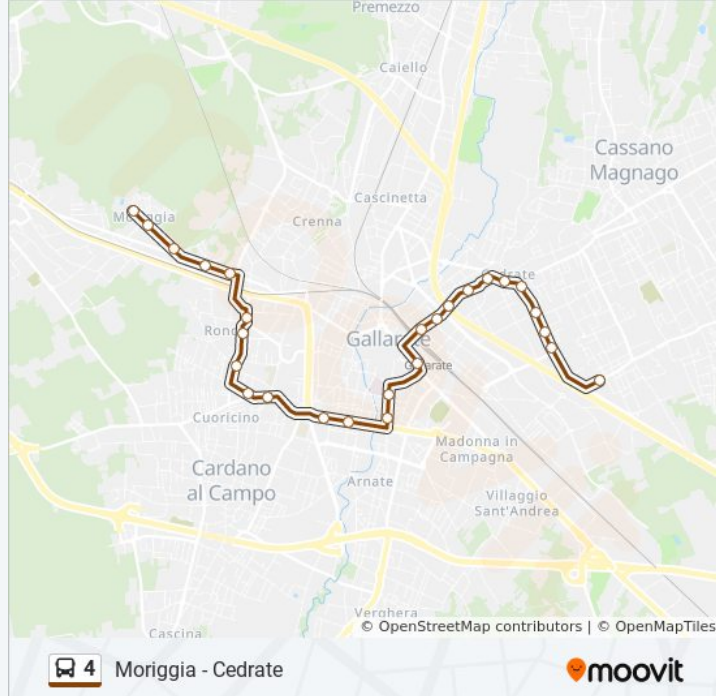

Via Cardano

Via Novara (2)

Via Bonomi

Via Cantoni

Stazione FS - Via Borghi

Via Venegoni (1)

Via Venegoni (2)

Via Arconti (3)

Gallarate - P.za Monte Grappa

Via Ferrario (1)

Gallarate - Via Ferrario (Itis)

Via Per Castelnovate

Via Monterosso

### Informazioni sulla linea bus 4

**Direzione:** Moriggia

**Fermate:** 26

**Durata del tragitto:** 25 min

**La linea in sintesi:**

Via Sciesa (1)

Via Sciesa (2)

Ronchi - L.go Beethoven

Via Monteleone (1)

Via Monteleone (2)

Via Gramsci (1)

Via Gramsci (2)

Moriggia - Via Gramsci (Capolinea)

Orari, mappe e fermate della linea bus 4 disponibili in un PDF su [moovitapp.com](https://moovitapp.com). Usa [App Moovit](#) per ottenere tempi di attesa reali, orari di tutte le altre linee o indicazioni passo-passo per muoverti con i mezzi pubblici a Milano e Lombardia.