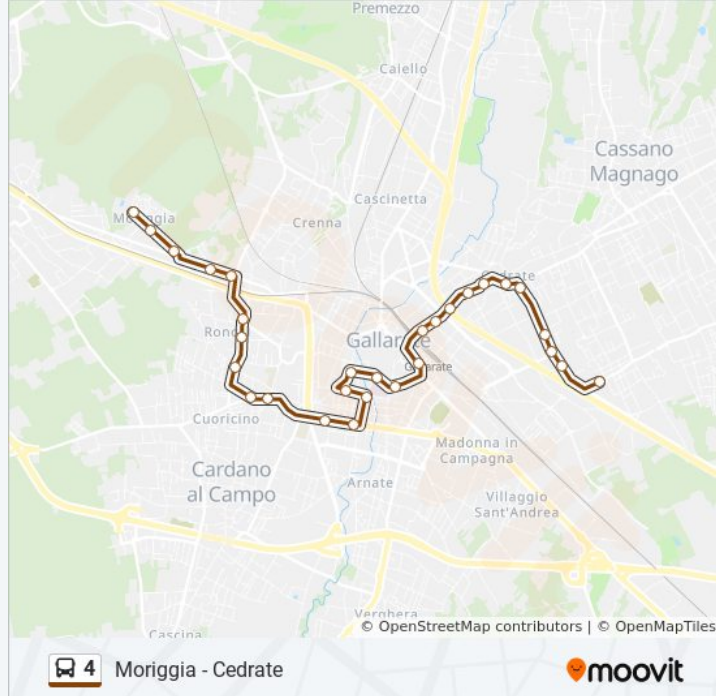

Via Cardano

Via Novara (2)

Via Bonomi

Via Cantoni

Stazione FS - Via Borghi

Via Venegoni (1)

Via Venegoni (2)

Via Arconti (3)

### Informazioni sulla linea bus 4

**Direzione:** Cedrate

**Fermate:** 29

**Durata del tragitto:** 27 min

**La linea in sintesi:**

Via Arconti (2)

Via Arconti (1)

Cedrate (V. Ristori 1 - Circolo S. Marco)

Via Gorizia (4)

Via Gorizia (3)

Via Gorizia (2)

Via Gorizia (1)

Cedrate - Via Buffoni

### Direzione: Moriggia

26 fermate

[VISUALIZZA GLI ORARI DELLA LINEA](#)

Cedrate - Via Buffoni

Via Gorizia (1)

Via Gorizia (2)

Via Gorizia (3)

Via Gorizia (4)