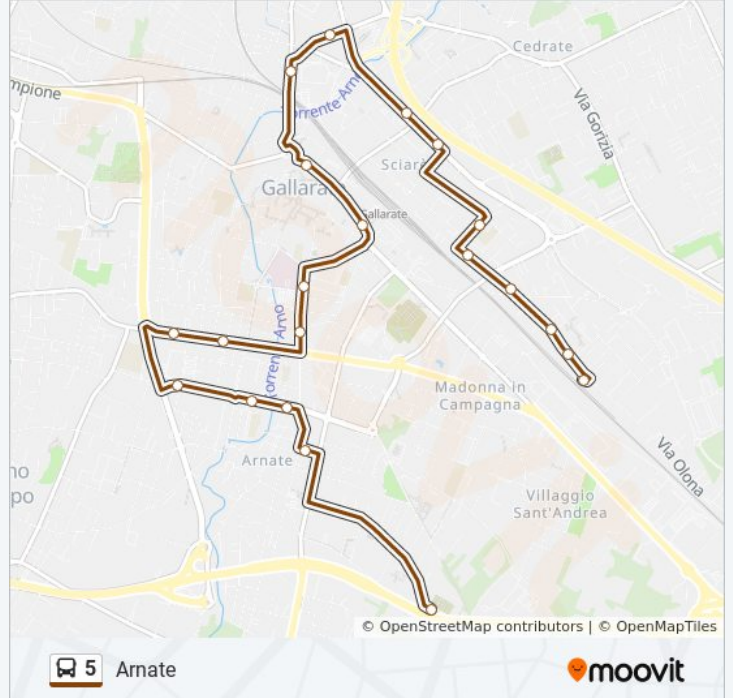

Direzione: Arnate

21 fermate

[VISUALIZZA GLI ORARI DELLA LINEA](#)

Sciarè - Via Olona
Via Olona (1)
Via Olona (2)
Via Olona (3)
Via Montenero
Via Andrea Doria
V.le Lombardia
Via Vespucci
Via V. Veneto
Via Pegoraro (3)
Gallarate - Via XX Settembre Via Verdi
Stazione FS - Via Borghi
Ospedale - Via Magenta
Gallarate - P.za Monte Grappa
Via Ferrario (1)
Gallarate - Via Ferrario (Itis)
Via Lario
Gallarate - Via P. Da Gallarate
Via Da Gallarate (1)
Via Forni
Arnate - Via XXII Marzo

Informazioni sulla linea bus 5

Direzione: Arnate

Fermate: 21

Durata del tragitto: 24 min

La linea in sintesi:

Direzione: Sciarè

24 fermate

[VISUALIZZA GLI ORARI DELLA LINEA](#)

Arnate - Via XXII Marzo
 Via XXII Marzo
 Via Cappellini
 Via Bixio
 Via Da Gallarate (1)
 Gallarate - Via P. Da Gallarate
 Via Lario
 Via Novara (1)
 P.za Giovine Italia (Ospedale)
 Via Cardano
 Via Novara (2)
 Via Bonomi
 Via Cantoni
 Stazione FS - P.za Giovanni XXIII
 Gallarate - Via XX Settembre P.le Europa
 Via Pegoraro (3)
 Via Vespucci
 V.le Lombardia

Informazioni sulla linea bus 5

Direzione: Sciarè

Fermate: 24

Durata del tragitto: 25 min

La linea in sintesi:

Via Montenero (2)

Via Montenero (1)

Via Olona (3)