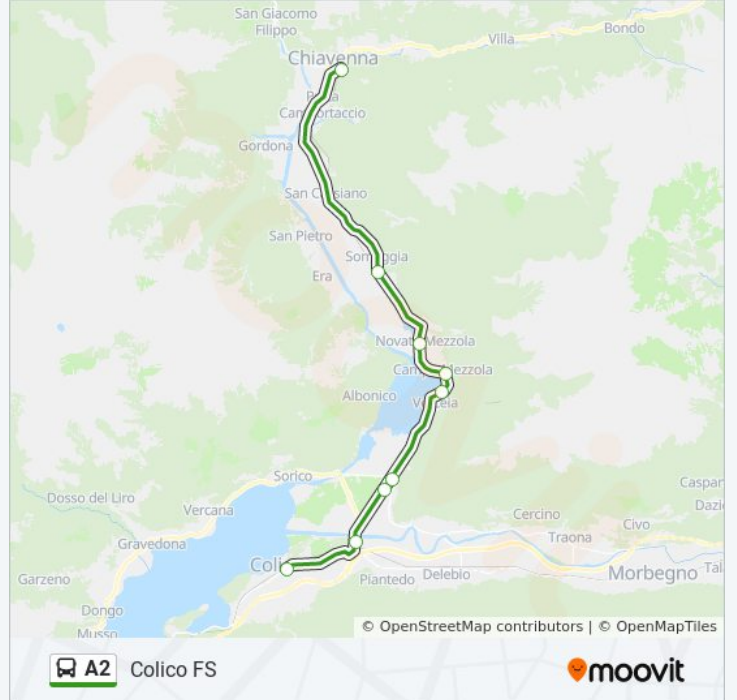

Colico FS

Scarica L'App

La linea bus A2 Colico FS ha una destinazione. Durante la settimana è operativa:

(1) Colico FS: 17:25

Usa Moovit per trovare le fermate della linea bus A2 più vicine a te e scoprire quando passerà il prossimo mezzo della linea bus A2

Direzione: Colico FS

9 fermate

[VISUALIZZA GLI ORARI DELLA LINEA](#)

- Chiavenna - Stazione FS
- Samolaco - Stazione FS
- Novate Mezzola - Via Nazionale
- Novate Mezzola - Campo
- Verceia
- Dubino - Via Regina (P. L.)
- Dubino - Ricovero Madonna Del Lavoro
- Colico - Trivio Di Fuentes
- Colico - Stazione FS

Orari della linea bus A2

Orari di partenza verso Colico FS:

lunedì	17:25
martedì	17:25
mercoledì	17:25
giovedì	17:25
venerdì	17:25
sabato	Non in Servizio
domenica	Non in Servizio

Informazioni sulla linea bus A2

Direzione: Colico FS

Fermate: 9

Durata del tragitto: 27 min

La linea in sintesi:

Orari, mappe e fermate della linea bus A2 disponibili in un PDF su moovitapp.com. Usa [App Moovit](#) per ottenere tempi di attesa reali, orari di tutte le altre linee o indicazioni passo-passo per muoverti con i mezzi pubblici a Milano e Lombardia.