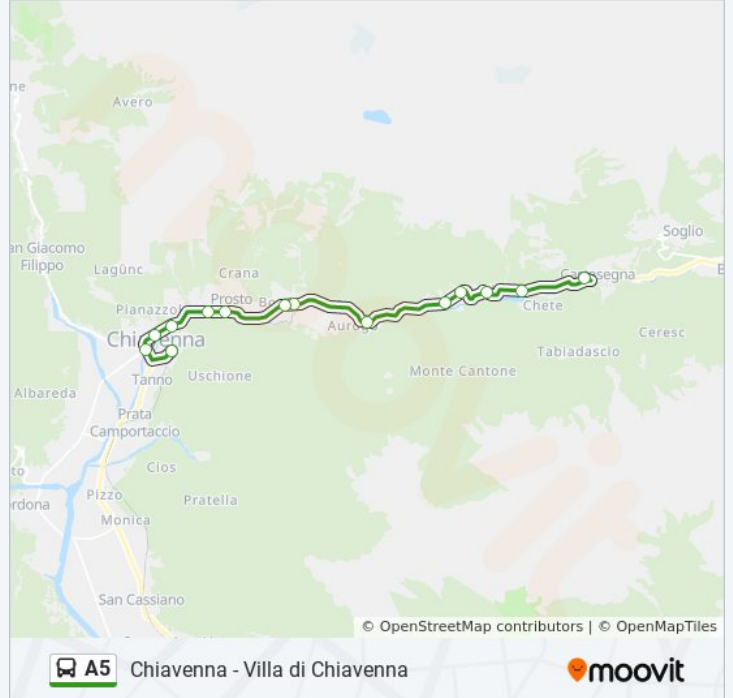

Informazioni sulla linea bus A5

Direzione: Chiavenna FS

Fermate: 14

Durata del tragitto: 24 min

La linea in sintesi:

Direzione: Villa Di Chiavenna

14 fermate

[VISUALIZZA GLI ORARI DELLA LINEA](#)

Informazioni sulla linea bus A5

Direzione: Villa Di Chiavenna

Fermate: 14

Durata del tragitto: 20 min

La linea in sintesi: