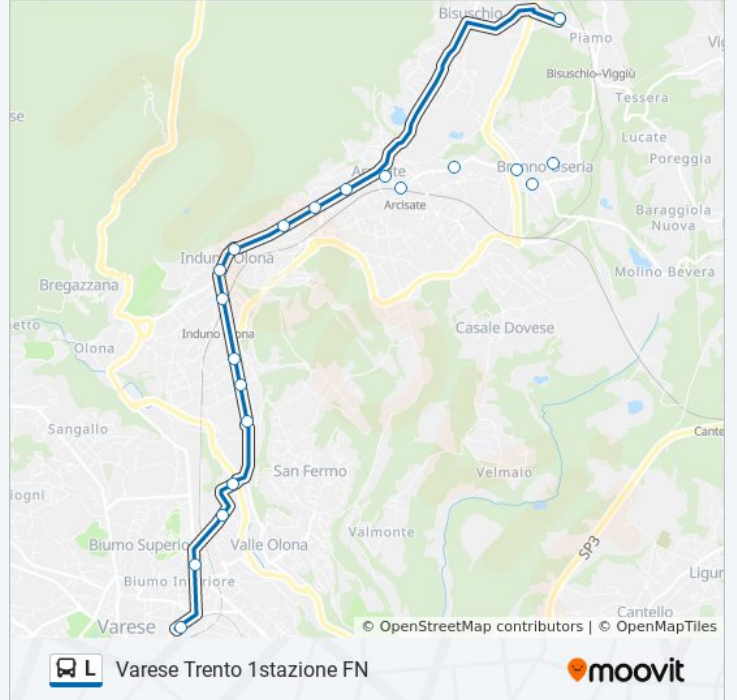

Informazioni sulla linea bus L

Direzione: Varese Trento 1 stazione FN

Fermate: 20

Durata del tragitto: 30 min

La linea in sintesi:

Varese, Dei Mille 37

Varese, Trento 1, Stazione FN

Orari, mappe e fermate della linea bus L disponibili in un PDF su moovitapp.com. Usa [App Moovit](#) per ottenere tempi di attesa reali, orari di tutte le altre linee o indicazioni passo-passo per muoverti con i mezzi pubblici a Milano e Lombardia.