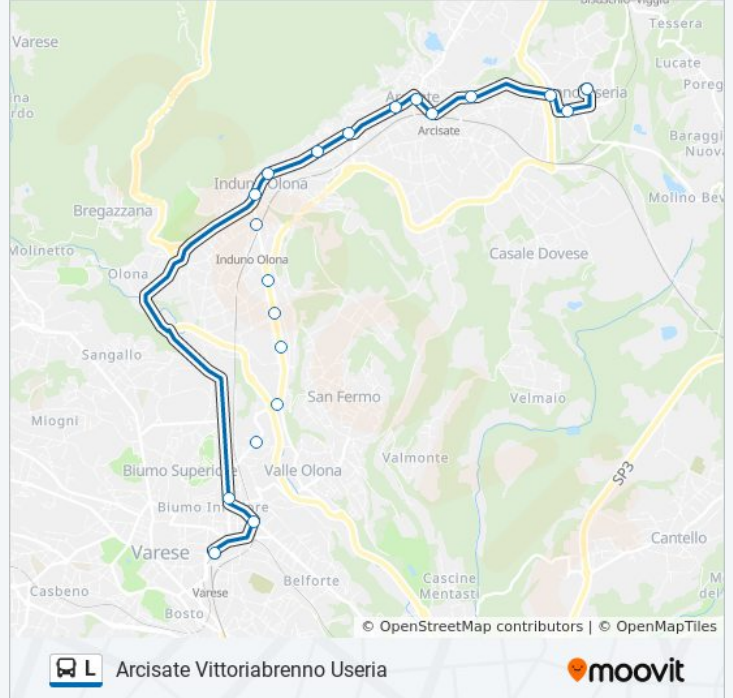

Usa Moovit per trovare le fermate della linea bus L più vicine a te e scoprire quando passerà il prossimo mezzo della linea bus L

Direzione: Arcisate Vittoriabrenno Useria

21 fermate

[VISUALIZZA GLI ORARI DELLA LINEA](#)

Informazioni sulla linea bus L

Direzione: Arcisate Vittoriabrenno Useria

Fermate: 21

Durata del tragitto: 30 min

La linea in sintesi:

Direzione: Bisuschio Romascuole Superiori

23 fermate

[VISUALIZZA GLI ORARI DELLA LINEA](#)