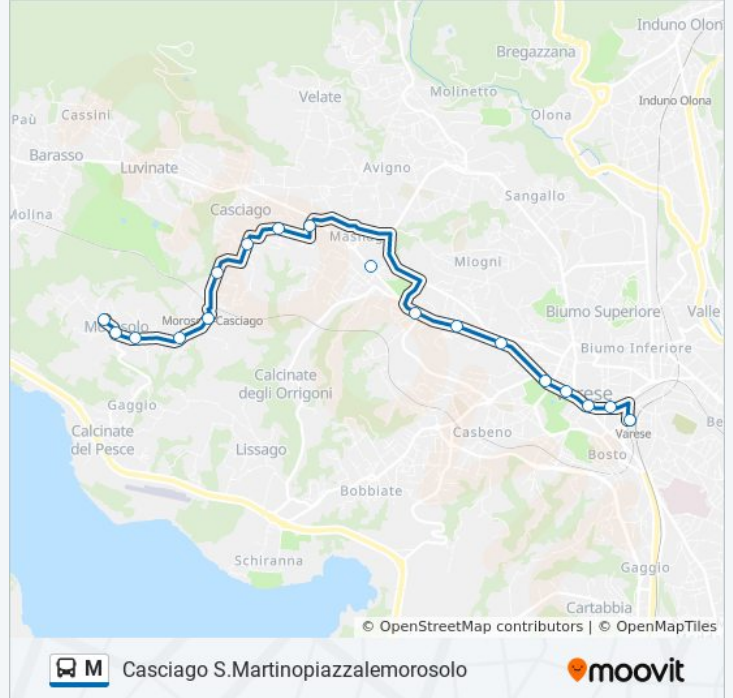

Usa Moovit per trovare le fermate della linea bus M più vicine a te e scoprire quando passerà il prossimo mezzo della linea bus M

**Direzione: Casciago
S.Martinopiazzalemorosolo**

18 fermate

[VISUALIZZA GLI ORARI DELLA LINEA](#)

Varese, Kennedy (Autostazione)
Varese, V. Veneto 9
Varese, Moro Fr. Inps
Varese, Sacco/Robbioni Fr. 5, Municipio
Varese, Sanvito 10/Marcello
Varese, Sanvito 56/Nicotera
Varese, Sanvito/Proserpio
Varese, Sanvito Fr. 110/Campigli, Masnago
Varese, Caracciolo 26/Ferrucci, Masnago
Casciago, Dell'Acqua 19
Casciago, Dell'Acqua Fr. Chiesa
Casciago, Mazzini 15/Fontana
Casciago, Mazzini Fr. S. Eusebio
Casciago, Manzoni 57, Casarico, Stazione
Casciago, Manzoni 35, Casarico
Casciago, Manzoni, Cimitero Morosolo
Casciago, Giovanni XXIII Fr. 1, Morosolo
Casciago, S. Martino, Piazzale, Morosolo

Orari della linea bus M

Orari di partenza verso Casciago
S.Martinopiazzalemorosolo:

lunedì	06:00 - 19:35
martedì	06:00 - 19:35
mercoledì	06:00 - 19:35
giovedì	06:00 - 19:35
venerdì	06:00 - 19:35
sabato	06:00 - 19:35
domenica	Non in Servizio

Informazioni sulla linea bus M

Direzione: Casciago S.Martinopiazzalemorosolo

Fermate: 18

Durata del tragitto: 20 min

La linea in sintesi:

Direzione: Varese Kennedyautostazione

18 fermate

[VISUALIZZA GLI ORARI DELLA LINEA](#)