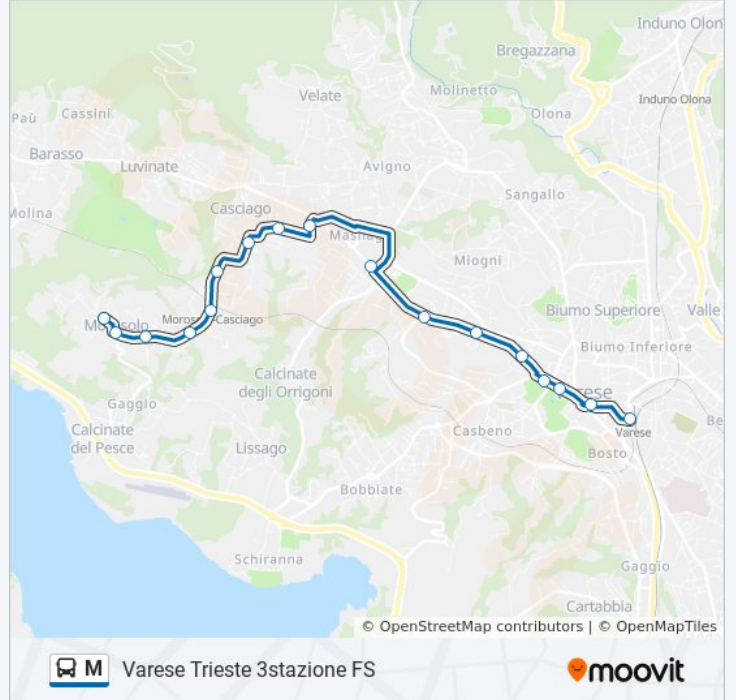

Usa Moovit per trovare le fermate della linea bus M più vicine a te e scoprire quando passerà il prossimo mezzo della linea bus M

**Direzione: Casciago
S.Martinopiazzalemorosolo**

18 fermate

[VISUALIZZA GLI ORARI DELLA LINEA](#)

Informazioni sulla linea bus M

Direzione: Casciago S.Martinopiazzalemorosolo

Fermate: 18

Durata del tragitto: 20 min

La linea in sintesi:

Direzione: Varese Kennedyautostazione

18 fermate

[VISUALIZZA GLI ORARI DELLA LINEA](#)

Orari della linea bus M

Orari di partenza verso Varese Kennedyautostazione:

lunedì	06:30 - 20:00
martedì	06:30 - 20:00
mercoledì	06:30 - 20:00
giovedì	06:30 - 20:00
venerdì	06:30 - 20:00
sabato	06:30 - 20:00
domenica	Non in Servizio

Informazioni sulla linea bus M

Direzione: Varese Kennedyautostazione

Fermate: 18

Durata del tragitto: 20 min

La linea in sintesi:

Orari, mappe e fermate della linea bus M disponibili in un PDF su moovitapp.com. Usa [App Moovit](#) per ottenere tempi di attesa reali, orari di tutte le altre linee o indicazioni passo-passo per muoverti con i mezzi pubblici a Milano e Lombardia.