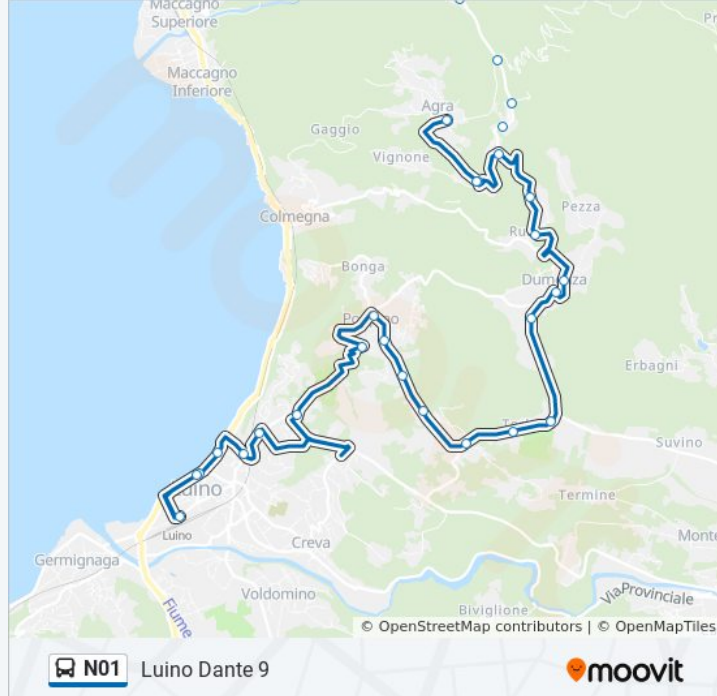

Luino, Motte Fr. 38,Motte

Luino, Motte 37/B,Motte Case Nuove

Luino, Motte Fr. Chiesa Motte

Luino, Motte/Dumenza Fr.Parch.Bv.Poppino

Luino, Dumenza Fr. Rebisello,Rebisello

Luino, Dumenza Fr. Tecco,Speranza

Luino - Via Lugano (Villa Castiglioni)

Luino, S.Francesco

Luino, Liberta',Imbarcadero

Luino - Viale Dante (Fronte Baldioli)

Luino, Marconi, Stazione FS

Luino - V.le Dante (Deposito Ex Baldioli)

Direzione: Luino Dante Fr. 9-17

12 fermate

[VISUALIZZA GLI ORARI DELLA LINEA](#)

Agra, Pasquinelli,Monumento

Agra, Roma Fr. 21

Dumenza, Liberta'/Matteotti Bv. Agra

Dumenza, Risorgimento Fr. 12,Stivigliano

Dumenza, Casnedi/Fiume,Runo

Dumenza, Volta/Cadorna,Chiesa

Luino, Dumenza Fr. Rebisello,Rebisello

Luino, Dumenza Fr. Tecco,Speranza

Luino - Via Lugano (Villa Castiglioni)

Luino, S.Francesco

Luino, Liberta',Imbarcadero

Luino - Viale Dante (Fronte Baldioli)

Orari della linea bus N01

Orari di partenza verso Luino Dante Fr. 9-17:

lunedì	18:55
martedì	18:55
mercoledì	18:55
giovedì	18:55
venerdì	18:55
sabato	18:55
domenica	Non in Servizio

Informazioni sulla linea bus N01

Direzione: Luino Dante Fr. 9-17

Fermate: 12

Durata del tragitto: 20 min

La linea in sintesi: