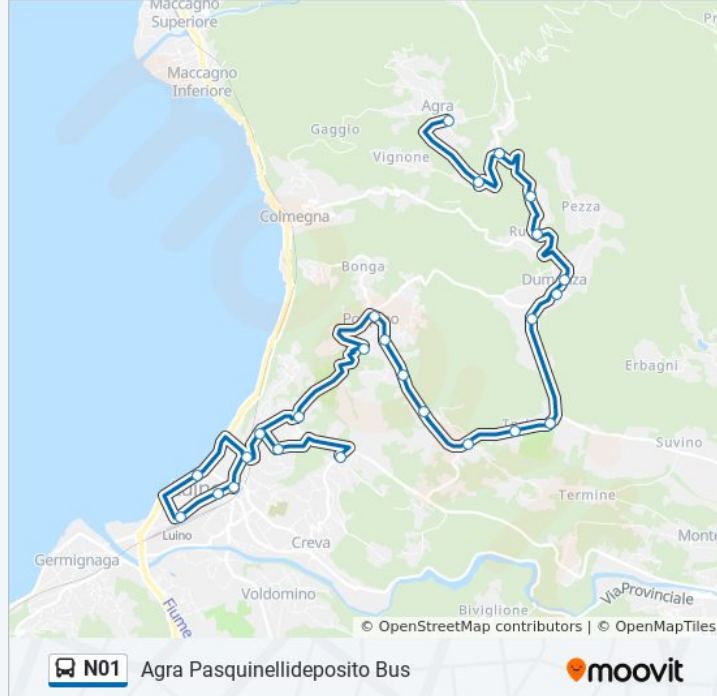

Informazioni sulla linea bus N01**Direzione:** Agra Pasquinellideposito Bus**Fermate:** 25**Durata del tragitto:** 30 min**La linea in sintesi:**

Dumenza, Risorgimento 12,Stivigliano

Dumenza, Liberta' Fr. Matteotti Bv. Agra

Agra, Roma 21

Agra, Pasquinelli,Deposito Bus

Direzione: Curiglia Con Monteviasco Municipio

29 fermate

[VISUALIZZA GLI ORARI DELLA LINEA](#)

Luino - Viale Dante (Fronte Baldioli)

Luino, Marconi, Stazione FS

Luino, XXV Aprile 31,Supermercato