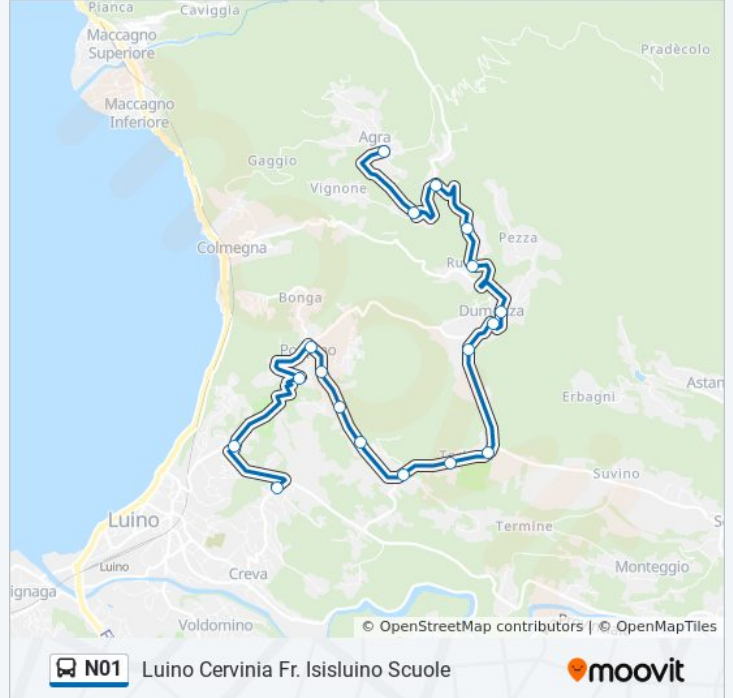

Informazioni sulla linea bus N01

Direzione: Luino Cervinia Fr. Isisluino Scuole

Fermate: 18

Durata del tragitto: 23 min

La linea in sintesi:

Direzione: Luino Dante 9

30 fermate

[VISUALIZZA GLI ORARI DELLA LINEA](#)