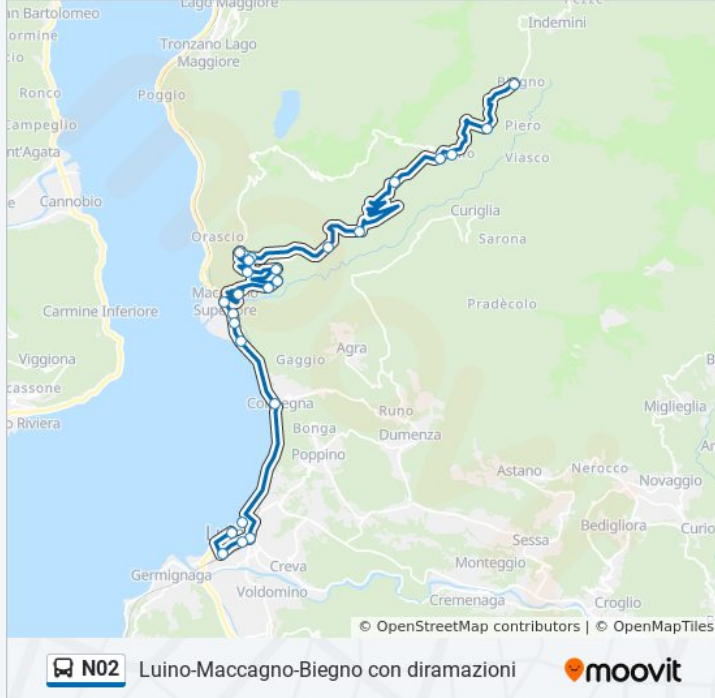

Informazioni sulla linea bus N02

Direzione: Maccagno Spva5parcheeggio Biegno

Fermate: 25

Durata del tragitto: 60 min

La linea in sintesi:

Maccagno, S. Carlo Fr. Chiesa, Garabiolo

Maccagno, Spva5, Chiesa Cadero

Maccagno, Marchelli Fr. Parch., Graglio

Maccagno, Spva5 Fr. Bv. Forcora, Armio

Maccagno, Ragusa/Liberta', Armio

Maccagno, IV Novembre Bv. Piero, Lozzo

Maccagno, Spva5, Parcheggio Biegno

Direzione: Maccagno Vittorio Venetostazione FS