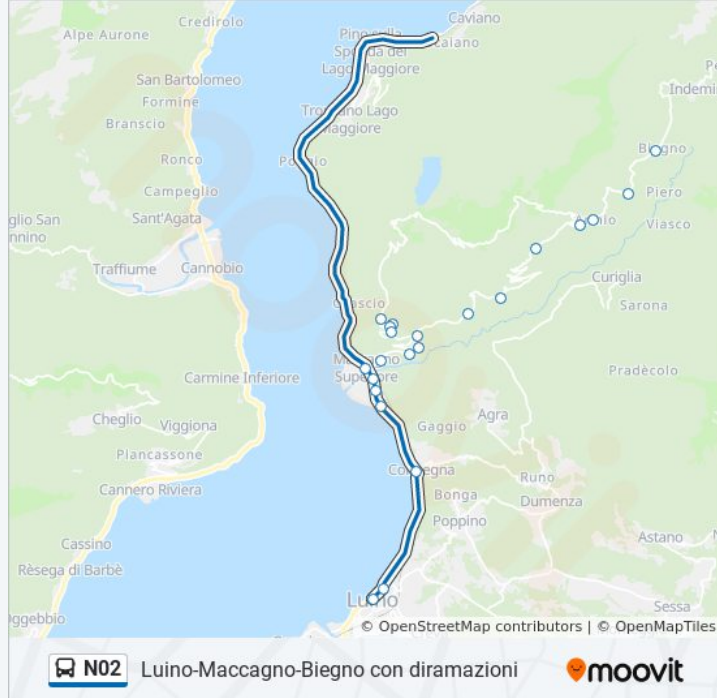

Informazioni sulla linea bus N02

Direzione: Luino Dante Fr. 9-17

Fermate: 22

Durata del tragitto: 20 min

La linea in sintesi:

Maccagno, Garibaldi Fr. Roma, Maccagno Inf

Luino, Palazzi Dir. Luino, Parch. Colmegna

Luino, Liberta' Fr. Imbarcadero

Luino - Viale Dante (Fronte Baldioli)

Direzione: Maccagno Europadogana Italiana Zenna

16 fermate

[VISUALIZZA GLI ORARI DELLA LINEA](#)

Luino - Viale Dante (Fronte Baldioli)

Luino, Marconi, Stazione FS