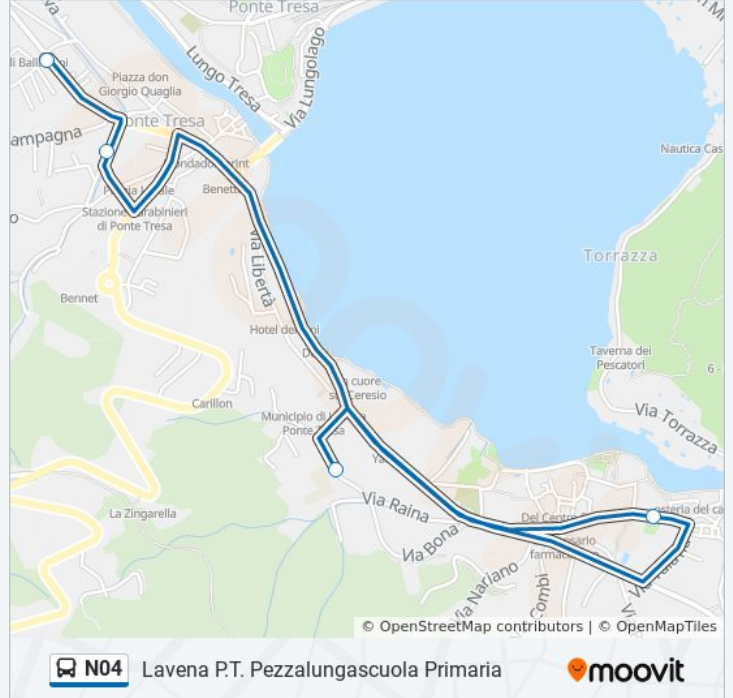

lunedì	13:40
martedì	Non in Servizio
mercoledì	13:40
giovedì	Non in Servizio
venerdì	Non in Servizio
sabato	Non in Servizio
domenica	Non in Servizio

Informazioni sulla linea bus N04

Direzione: Lavena P.T. Pezzalungascuola Primaria

Fermate: 4

Durata del tragitto: 17 min

La linea in sintesi:

Direzione: Lavena P.T. Zanzicapolinea

23 fermate

[VISUALIZZA GLI ORARI DELLA LINEA](#)

- Luino, Cervinia Fr. Isis, Luino Scuole
- Luino, Sogno, Luino Scuole
- Luino, XXV Aprile 31, Supermercato
- Luino, Risorgimento 11, Farmacia
- Luino, Luini Fr. 19a/De Amicis
- Luino, Creva Fr. S.Pietro, Cimitero
- Luino, Creva 20, Creva
- Luino, Creva Fr. 25a, Sc. Primaria Creva
- Luino, Tolini, Creva
- Luino, Creva 100, Asilo Creva
- Luino, Creva 121, Croce Rossa Creva
- Cremona, Provinciale/Biviglione
- Cremona, Provinciale/Xi Febbraio
- Cremona, Provinciale Fr. Dogana
- Cremona, Provinciale/Avigno
- L. Ponte Tresa, Luino 89, Samada
- L. Ponte Tresa, Luino Fr. 74
- L. Ponte Tresa, Varese, Centro Anziani