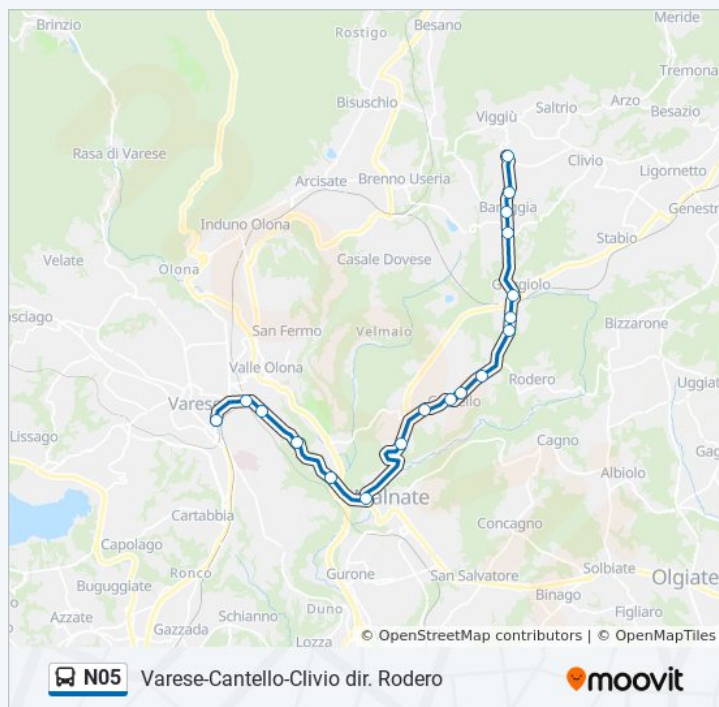

### Informazioni sulla linea bus N05

**Direzione:** Viggiu' Varese cimitero Baraggia

**Fermate:** 18

**Durata del tragitto: 30 min**  
**La linea in sintesi:**

Cantello, Lugano Fr. Elvezia,Ligurno

Cantello, Lugano Fr. Bucaneve,Ligurno

Cantello, Lugano 11,Ligurno

Cantello, Generoso Fr. Elvezia,Gaggiolo

Viggiu', Varese 115/Bevera,Baraggia

Baraggia - Viale Varese 91 (Semaforo)

Viggiu', Varese 65-67,Baraggia

Viggiu', Varese,Cimitero Baraggia

Orari, mappe e fermate della linea bus N05 disponibili in un PDF su [moovitapp.com](https://moovitapp.com). Usa [App Moovit](#) per ottenere tempi di attesa reali, orari di tutte le altre linee o indicazioni passo-passo per muoverti con i mezzi pubblici a Milano e Lombardia.