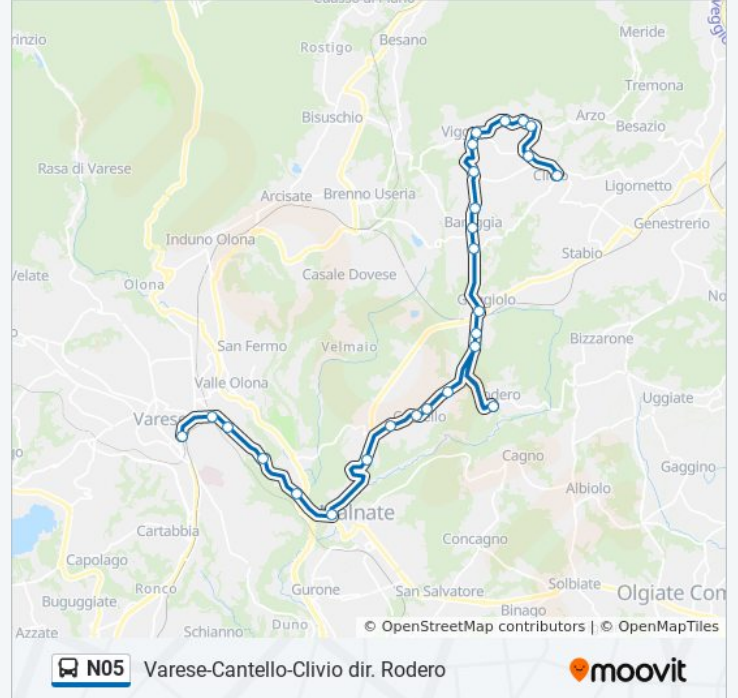

**Informazioni sulla linea bus N05**

**Direzione:** Clivio Scarpazzaparcheggioex Deposito

**Fermate:** 26

**Durata del tragitto:** 40 min

**La linea in sintesi:**

Viggiu', Fratellanza

Viggiu' - Piazza Risorgimento

Saltrio - Via Viggiù 59

Saltrio, Cavour 6 Fr. Garibaldi

Saltrio, Cavour Fr. Municipio

Saltrio, Clivio 30-32-34

Clivio - Piazza Scarpazza (Ex Deposito/P

### Direzione: Varese Kennedyautostazione

27 fermate

[VISUALIZZA GLI ORARI DELLA LINEA](#)

Clivio, Scarpazza Fr. Parcheggio,Ex Dep.

Saltrio, Clivio 41

Saltrio, Cavour,Municipio

Saltrio, Cavour 7/Garibaldi

Saltrio - Via Viggiù