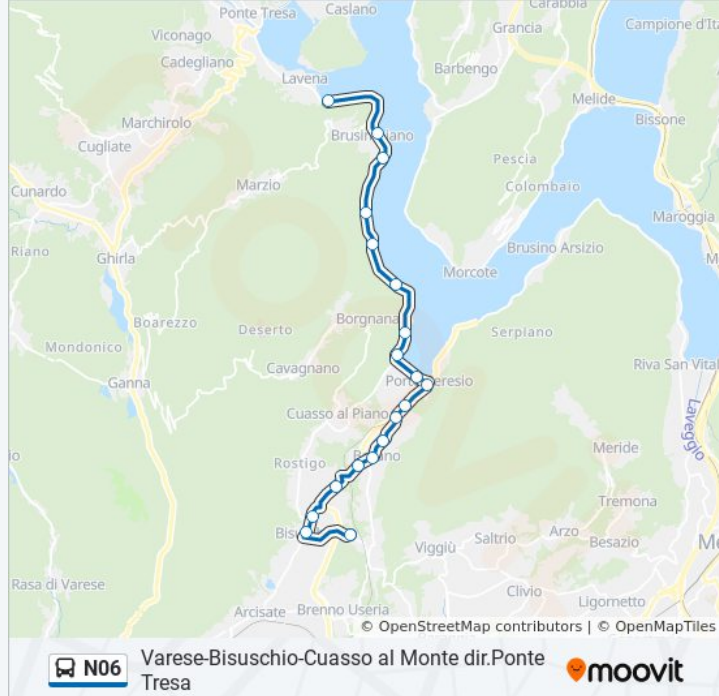

Brusimpiano, Thomas Fr. Martinelli

Brusimpiano, Repubblica Fr. Battaglia

Lavena P.T., Brusimpiano Fr.18,Lato Lago

Direzione: Varese Trento 1stazione FN

41 fermate

[VISUALIZZA GLI ORARI DELLA LINEA](#)

Cuasso Al M., Imborgnana 7,Ospedale
Cuasso Al M., Deserto Bv. Alpe Tedesco
Cuasso Al M., Deserto 45,S. Michele
Cuasso Al M., Campagnola Fr. Deserto
Cuasso Al M., Pian Cavagnano 4 Fr. Dep.
Cuasso Al M, Pian Cavagnano Fr. Scampini
Cuasso Al Monte, Roma 99,Scuola Primaria
Cuasso Al Monte, Cacciatori Alpi 7
Cuasso Al M., Cacciat. Alpi Fr. Cimitero
Cuasso Al M, Garibaldi Fr.16-18,Borgnana
Cuasso Al M, Provinciale Fr.Zotte,C Al P
Cuasso Al M., Repubblica/Cuasso Al Piano
Cuasso Al M., Repubblica 61,C. Al Piano
Cuasso Al M., Rossaga 1,Cuasso Al Piano
Cuasso Al M., Crocetta,Cuasso Al Piano
Cuasso Al M., Per Besano 3,C. Al Piano
Cuasso Al M, Repubblica 51-53,C.Al Piano
Cuasso Al M., Repubblica/Geri,C.Al Piano

Orari della linea bus N06

Orari di partenza verso Varese Trento 1stazione FN:

lunedì	05:50 - 16:40
martedì	05:50 - 16:40
mercoledì	05:50 - 16:40
giovedì	Non in Servizio
venerdì	Non in Servizio
sabato	Non in Servizio
domenica	Non in Servizio

Informazioni sulla linea bus N06

Direzione: Varese Trento 1stazione FN

Fermate: 41

Durata del tragitto: 50 min

La linea in sintesi: