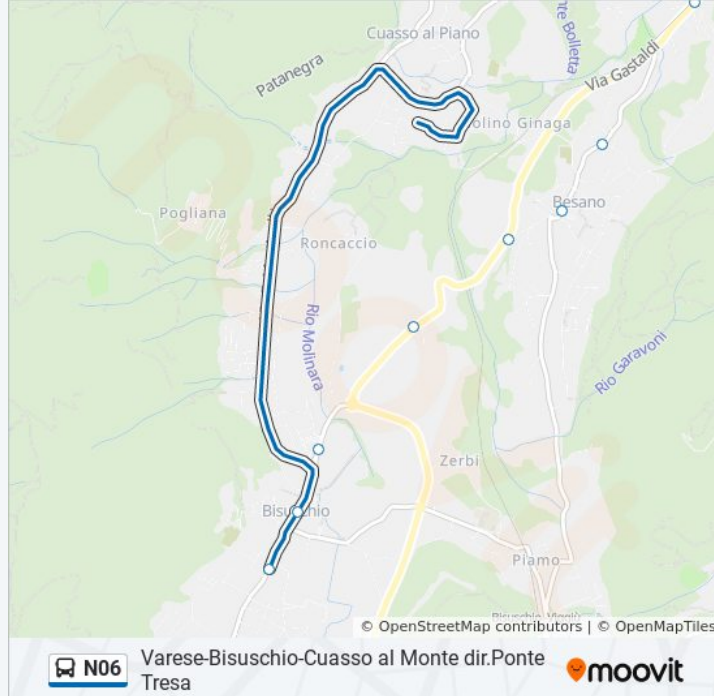

Bisuschio, Repubblica Fr. 48

Bisuschio, Repubblica Fr. Chiesa

Bisuschio, Mazzini Fr. Farmacia

Direzione: Bisuschio Romascuole Superiori

24 fermate

[VISUALIZZA GLI ORARI DELLA LINEA](#)

Cuasso Al M., Imborgnana 7, Ospedale
Cuasso Al M., Deserto Bv. Alpe Tedesco
Cuasso Al M., Deserto 45, S. Michele
Cuasso Al M., Campagnola Fr. Deserto
Cuasso Al M., Pian Cavagnano 4 Fr. Dep.
Cuasso Al M, Pian Cavagnano Fr. Scampini
Cuasso Al Monte, Roma 99, Scuola Primaria
Cuasso Al Monte, Cacciatori Alpi 7
Cuasso Al M., Cacciat. Alpi Fr. Cimitero
Cuasso Al M, Garibaldi Fr. 16-18, Borgnana
Cuasso Al M, Provinciale Fr. Zotte, C Al P
Cuasso Al M., Repubblica/Cuasso Al Piano
Cuasso Al M., Repubblica 61, C. Al Piano
Cuasso Al M., Rossaga 1, Cuasso Al Piano
Cuasso Al M., Crocetta, Cuasso Al Piano
Cuasso Al M., Per Besano 3, C. Al Piano
Cuasso Al M, Repubblica 51-53, C. Al Piano
Cuasso Al M., Repubblica/Geri, C. Al Piano

Orari della linea bus N06

Orari di partenza verso Bisuschio Romascuole Superiori:

lunedì	06:25 - 19:45
martedì	06:25 - 19:45
mercoledì	06:25 - 19:45
giovedì	06:10 - 20:00
venerdì	06:10 - 20:00
sabato	06:10 - 20:00
domenica	Non in Servizio

Informazioni sulla linea bus N06

Direzione: Bisuschio Romascuole Superiori

Fermate: 24

Durata del tragitto: 25 min

La linea in sintesi: