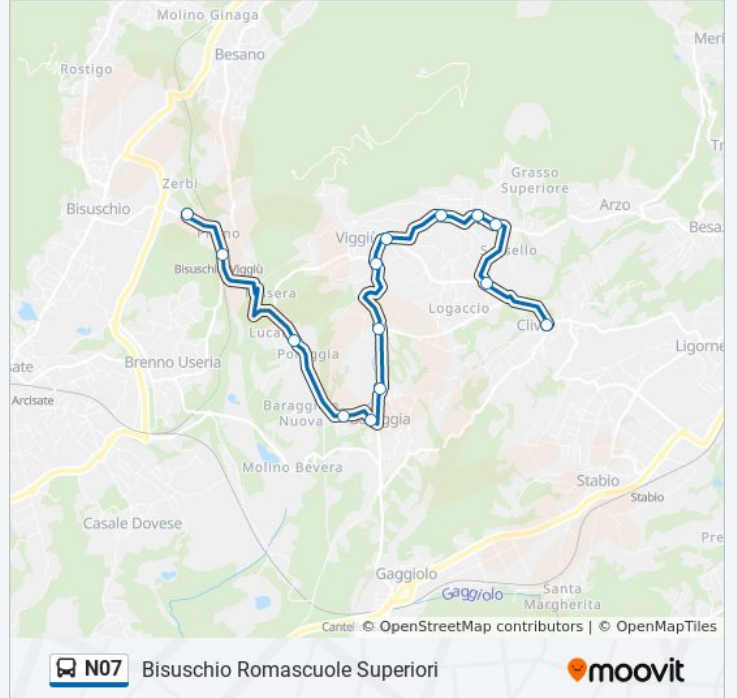

Usa Moovit per trovare le fermate della linea bus N07 più vicine a te e scoprire quando passerà il prossimo mezzo della linea bus N07

Direzione: Bisuschio Romascuole Superiori

15 fermate

[VISUALIZZA GLI ORARI DELLA LINEA](#)

Viggù', Varese/Castagna Fr. Cimitero

Viggù', Varese 36-38, Baraggia

Viggù', Indipendenza, Chiesa Baraggia

Viggù', Indipendenza Fr. Alle Sorgenti

Viggù', Indipendenza/Torbiera, Baraggia

Bisuschio, Gioberti Fr. Stazione Fs, Piamò

Informazioni sulla linea bus N07

Direzione: Bisuschio Romascuole Superiori

Fermate: 15

Durata del tragitto: 25 min

La linea in sintesi:

Direzione: Cantello Turconi 28

13 fermate

[VISUALIZZA GLI ORARI DELLA LINEA](#)