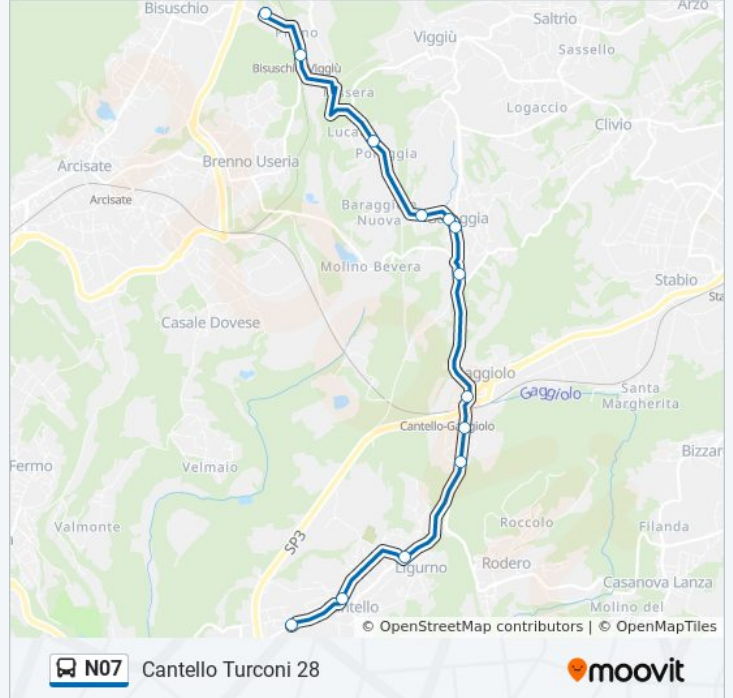

Orari della linea bus N07

Orari di partenza verso Cantello Turconi 28:

lunedì	12:10 - 14:10
martedì	12:10 - 14:10
mercoledì	12:10 - 14:10
giovedì	Non in Servizio
venerdì	Non in Servizio
sabato	Non in Servizio
domenica	Non in Servizio

Informazioni sulla linea bus N07

Direzione: Cantello Turconi 28

Fermate: 13

Durata del tragitto: 25 min

La linea in sintesi:

Direzione: Clivio Scarpazzaparcheggioex Deposito

14 fermate

[VISUALIZZA GLI ORARI DELLA LINEA](#)