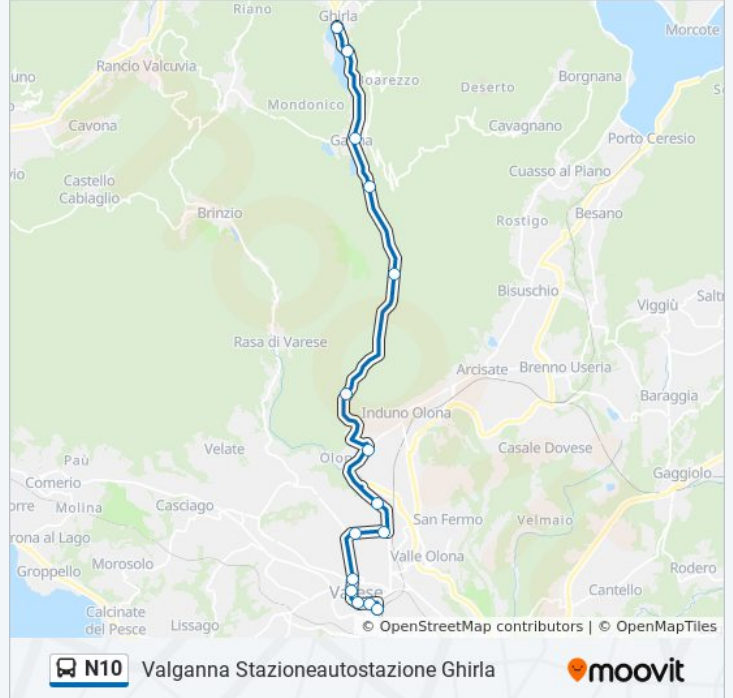

Direzione: Valganna Stazioneautostazione Ghirla

20 fermate

[VISUALIZZA GLI ORARI DELLA LINEA](#)

- Luino, Marconi, Stazione FS
- Luino, XXV Aprile 31, Supermercato
- Luino - Viale Dante (Fronte Baldioli)
- Luino, Dante Fr. 47/Lido
- Germignaga, XX Settembre Fr. 49
- Germignaga, Stehli 22 Fr. Ponte Vecchio
- Germignaga, Stehli Fr. Bv. Premaggio
- Germignaga, Provinciale Fr. Pont Bric
- Brissago, Provinciale 55 Fr. Martiri, Piano
- Brissago V, Provinciale Fr. Riviera, Piano
- Mesenzana, Provinciale 61, Ca' Bianca
- Mesenzana, Provinciale Fr. Molino D'Anna
- Mesenzana, Provinciale Fr. Bv Malpensata
- Grantola, Mignani/Bandiera, Centro Paese
- Cunardo, Luinese Bv. Ferrera, Fornaci
- Cunardo, Luinese Fr. Vaccarossi
- Cunardo, Luinese/Belvedere, Vil. Milano
- Cunardo, Varesina/Baraggia Bv. Tre Valli

Orari della linea bus N10

Orari di partenza verso Valganna
Stazioneautostazione Ghirla:

lunedì	06:31 - 20:25
martedì	06:31 - 20:25
mercoledì	06:31 - 20:25
giovedì	07:35 - 20:25
venerdì	07:35 - 20:25
sabato	07:35 - 20:25
domenica	Non in Servizio

Informazioni sulla linea bus N10

Direzione: Valganna Stazioneautostazione Ghirla

Fermate: 20

Durata del tragitto: 10 min

La linea in sintesi: