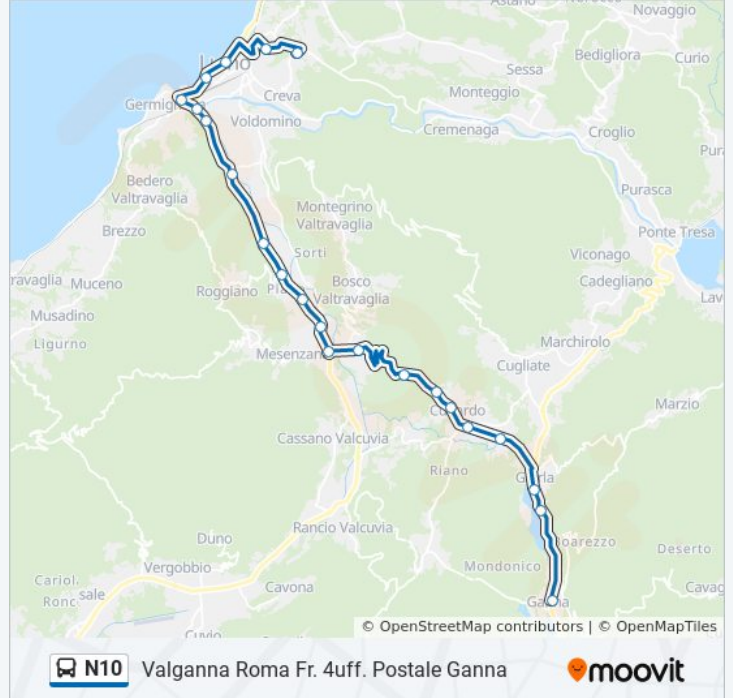

Direzione: Valganna Stazioneautostazione Ghirla

15 fermate

[VISUALIZZA GLI ORARI DELLA LINEA](#)

- Varese, Kennedy (Autostazione)
- Varese, V. Veneto 9
- Varese, Moro Fr. Inps
- Varese, Veratti 14/Del Cairo
- Varese, Aguggiari 6/Beccaria
- Varese, Ippodromo Fr. M.Liberta', Bettole
- Varese, Ippodromo 50, Bettole
- Varese, Valganna Fr. 165, Bettole
- Induno Olona, Cesariano Bv. Paese
- Induno O., Ss233 Fr. Grotte Di Valganna
- Valganna, Valganna/Baita S.Gemolo
- Valganna, Valganna Ss233 Km 61,1, Ganna
- Valganna, Roma Fr. 4,Uff. Postale Ganna
- Valganna, Ss233 Km 64 Fr. Lago, Ghirla
- Valganna, Stazione, Autostazione Ghirla

Orari della linea bus N10

Orari di partenza verso Valganna Stazioneautostazione Ghirla:

lunedì	07:05 - 18:24
martedì	07:05 - 18:24
mercoledì	07:05 - 18:24
giovedì	16:24 - 17:24
venerdì	16:24 - 17:24
sabato	16:24 - 17:24
domenica	Non in Servizio

Informazioni sulla linea bus N10

Direzione: Valganna Stazioneautostazione Ghirla

Fermate: 15

Durata del tragitto: 27 min

La linea in sintesi: