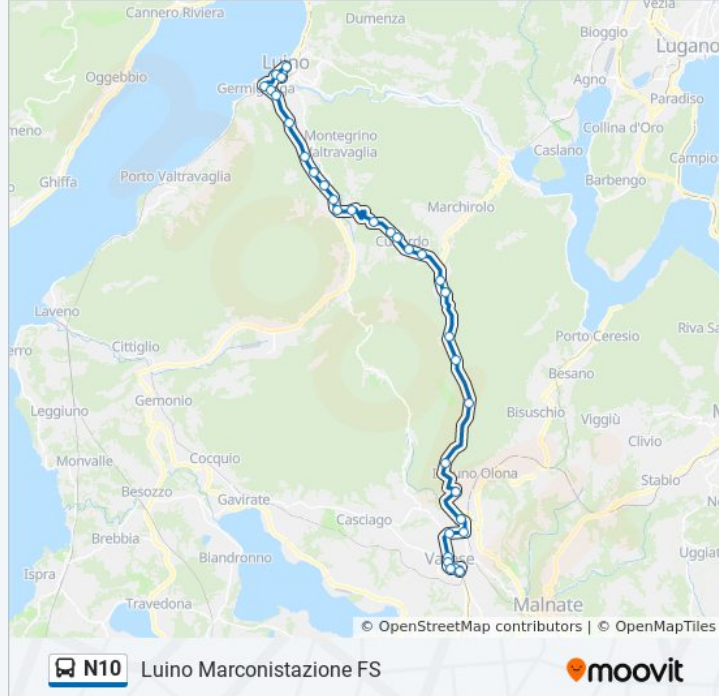

Luino, Marconi, Stazione FS

Direzione: Luino Sognoluino Scuole

34 fermate

[VISUALIZZA GLI ORARI DELLA LINEA](#)

Varese, Kennedy (Autostazione)

Varese, V. Veneto 9

Varese, Moro Fr. Inps

Varese, Veratti 14/Del Cairo