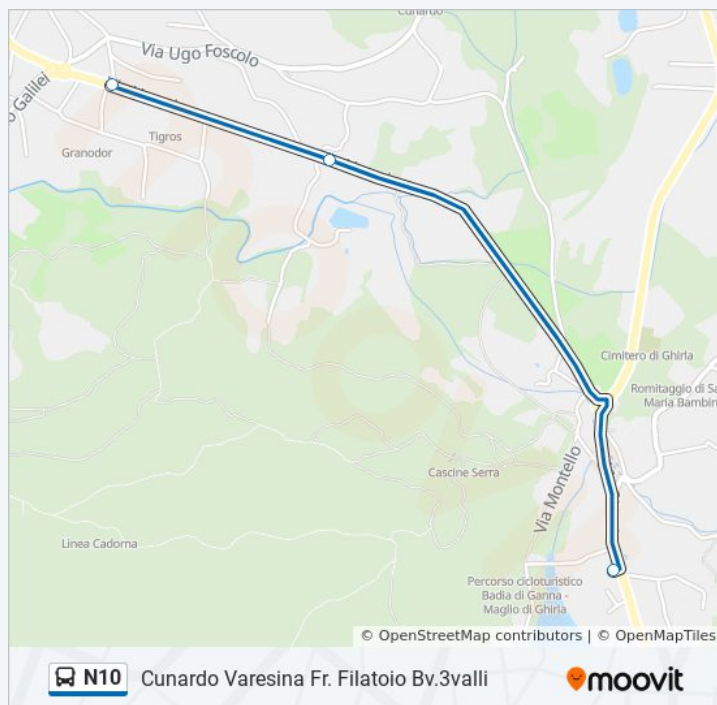

La linea in sintesi:

Valganna, Valganna/Baita S.Gemolo

Valganna, Valganna Ss233 Km 61,1,Ganna

Valganna, Roma Fr. 4,Uff. Postale Ganna

Valganna, Ss233 Km 64 Fr. Lago,Ghirla

Valganna, Stazione,Autostazione Ghirla

Cunardo, Varesina/Casanuova,Maccale'

Cunardo, Varesina Fr. Filatoio Bv.3valli

Direzione: Cunardo Varesina/Baraggia Bv. Tre Valli

10 fermate

[VISUALIZZA GLI ORARI DELLA LINEA](#)

Brissago V, Albostro,Roggiano Educandato

Brissago V, Provinciale Fr.Riviera,Piano

Mesenzana, Provinciale 61,Ca' Bianca

Mesenzana, Provinciale Fr. Molino D'Anna

Mesenzana, Provinciale Fr. Bv Malpensata

Grantola, Mignani/Bandiera,Centro Paese

Cunardo, Luinese Bv.Ferrera,Fornaci

Cunardo, Luinese Fr. Vaccarossi

Cunardo, Luinese/Belvedere,Vil. Milano

Cunardo, Varesina/Baraggia Bv. Tre Valli

Orari della linea bus N10

Orari di partenza verso Cunardo Varesina/Baraggia Bv. Tre Valli:

lunedì	08:25 - 19:03
martedì	08:25 - 19:03
mercoledì	08:25 - 19:03
giovedì	19:03
venerdì	19:03
sabato	19:03
domenica	Non in Servizio

Informazioni sulla linea bus N10

Direzione: Cunardo Varesina/Baraggia Bv. Tre Valli

Fermate: 10

Durata del tragitto: 7 min

La linea in sintesi: