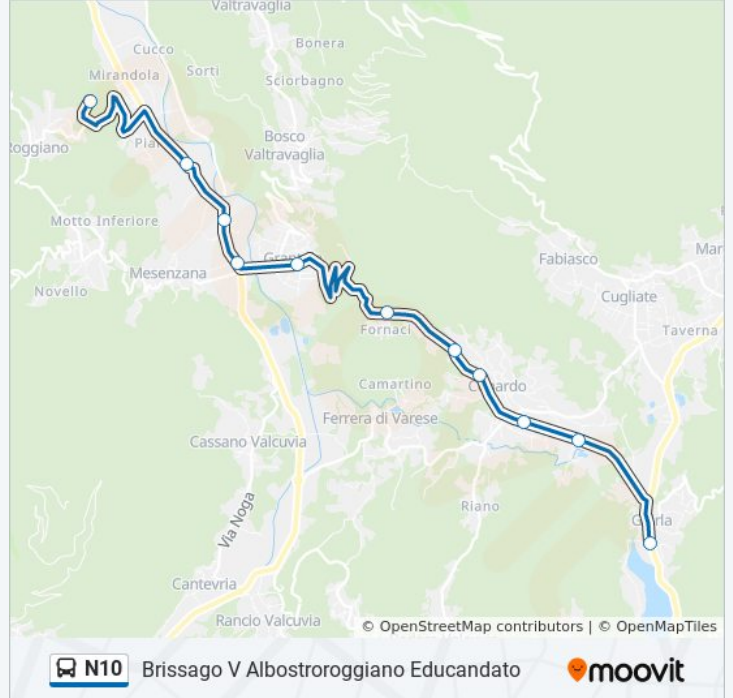

Usa Moovit per trovare le fermate della linea bus N10 più vicine a te e scoprire quando passerà il prossimo mezzo della linea bus N10

Direzione: Brissago V Albostroroggiano Educandato

12 fermate

[VISUALIZZA GLI ORARI DELLA LINEA](#)

Orari della linea bus N10

Orari di partenza verso Brissago V Albostroroggiano Educandato:

lunedì	08:02
martedì	08:02
mercoledì	08:02
giovedì	Non in Servizio
venerdì	Non in Servizio
sabato	Non in Servizio
domenica	Non in Servizio

Informazioni sulla linea bus N10

Direzione: Brissago V Albostroroggiano Educandato

Fermate: 12

Durata del tragitto: 20 min

La linea in sintesi:

Direzione: Brissago V Albostroroggiano Educandato

15 fermate

[VISUALIZZA GLI ORARI DELLA LINEA](#)