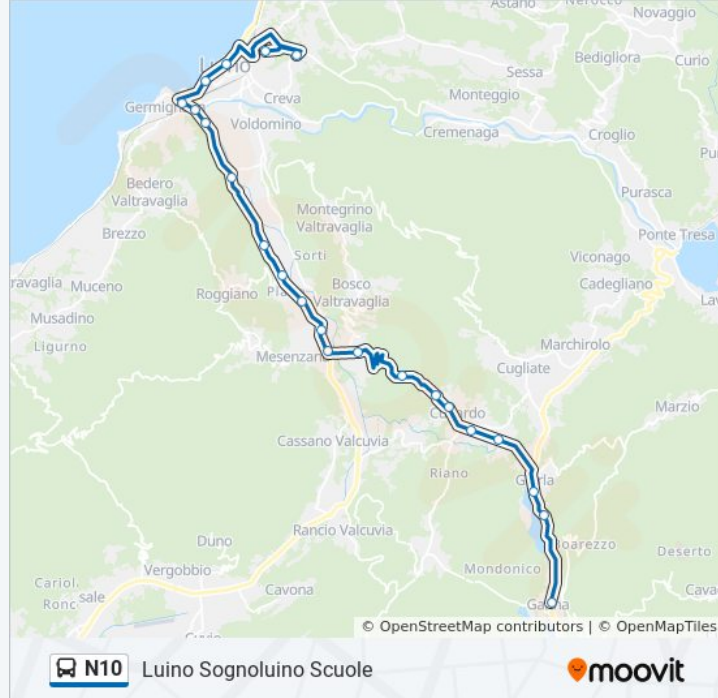

Luino, Dante 47, Distributore

Luino - V.le Dante (Deposito Ex Baldioli)

Luino, Cervinia, Parch. Isis, Luino Scuole

Luino, Sogno, Luino Scuole

Direzione: Marchirolo Saporiufficio Postale

25 fermate

[VISUALIZZA GLI ORARI DELLA LINEA](#)