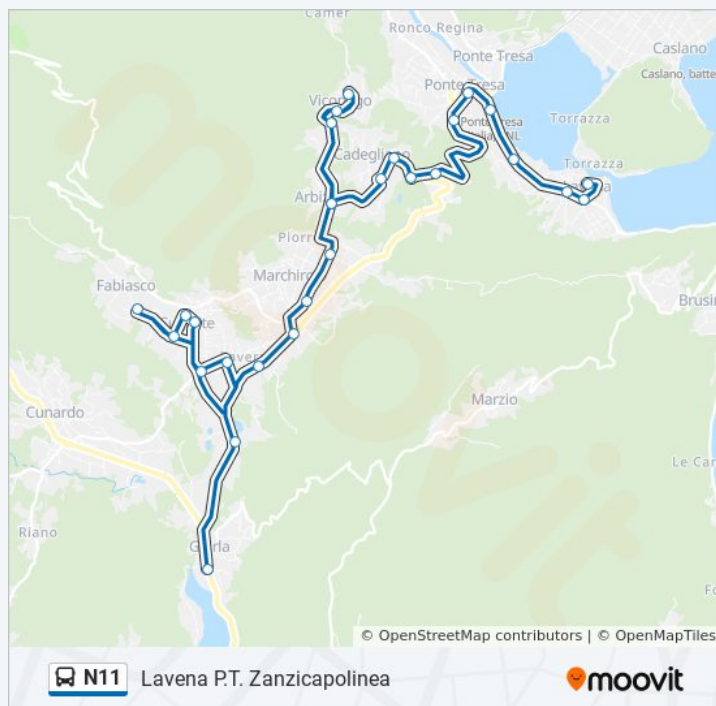

## Informazioni sulla linea bus N11

**Direzione:** Lavena P.T. Zanzicapolinea

**Fermate:** 28

**Durata del tragitto:** 26 min

**La linea in sintesi:**

**Direzione:** Marchirolo Saponiufficio Postale

11 fermate