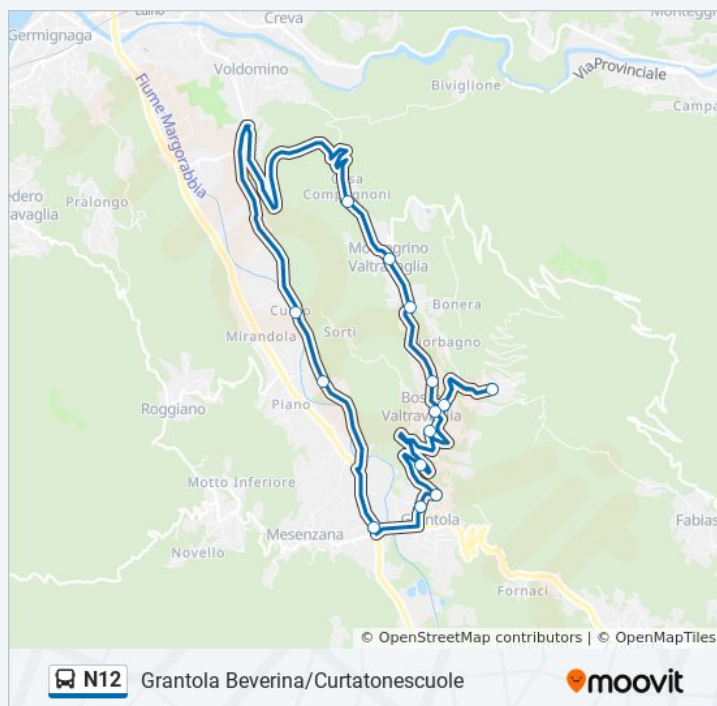

Mesenzana, Provinciale Fr. Bv Malpensata

Grantola, Beverina/Curtatone,Scuole

giovedì Non in Servizio

venerdì Non in Servizio

sabato Non in Servizio

domenica Non in Servizio

### Informazioni sulla linea bus N12

**Direzione:** Grantola Beverina/Curtatonescuole

**Fermate:** 15

**Durata del tragitto:** 30 min

**La linea in sintesi:**

**Direzione: Luino Copelli/Baggiolinavoldomino Sup.**