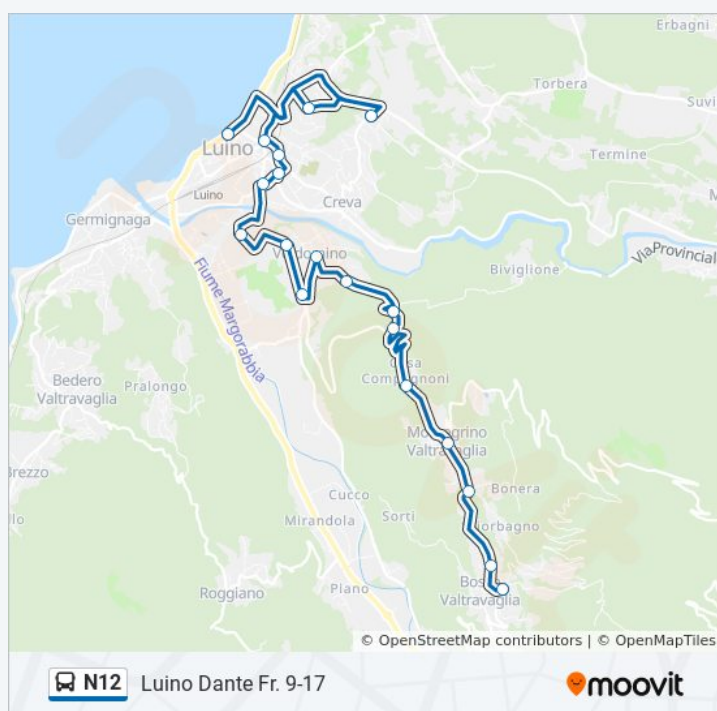

**Fermate:** 26

**Durata del tragitto:** 25 min

**La linea in sintesi:**

Luino - V.le Dante (Deposito Ex Baldioli)

**Direzione: Luino Dante Fr. 9-17**

21 fermate

[VISUALIZZA GLI ORARI DELLA LINEA](#)

- Luino, Copelli/S.Biagio,Voldomino Sup.
- Luino, Copelli 1,Pretura,Voldomino Ponte
- Luino, Ospedale Fr.Farmacia,Voldomino P.
- Luino, Forlanini Fr. Voldomino,Ospedale
- Luino, Ghiringhelli,Supermerc.,Ospedale
- Luino, Creva Fr. S.Pietro,Cimitero
- Luino, Creva 20,Creva
- Luino, Creva Fr. 25a,Sc. Primaria Creva
- Luino, Tolini,Creva
- Luino, Cervinia 2,Tornante
- Luino, Cervinia Fr. 13
- Luino, Cervinia 18/Brughiere
- Luino, Cervinia Fr.Moncucco
- Luino, Cervinia Fr. Isis,Luino Scuole
- Luino, Lugano 41,C.Sportivo,Luino Scuole
- Luino, Menotti/Leopardi,Luino Scuole
- Luino - Via Menotti (Ragioneria/Liceo)
- Luino - Via Lugano (Villa Castiglioni)
- Luino, S.Francesco
- Luino, Liberta',Imbarcadere
- Luino - Viale Dante (Fronte Baldioli)

**Informazioni sulla linea bus N12**

**Direzione:** Luino Dante Fr. 9-17

**Fermate:** 21

**Durata del tragitto:** 21 min

**La linea in sintesi:**

**Direzione: Luino Marconistazione FS**

12 fermate

[VISUALIZZA GLI ORARI DELLA LINEA](#)