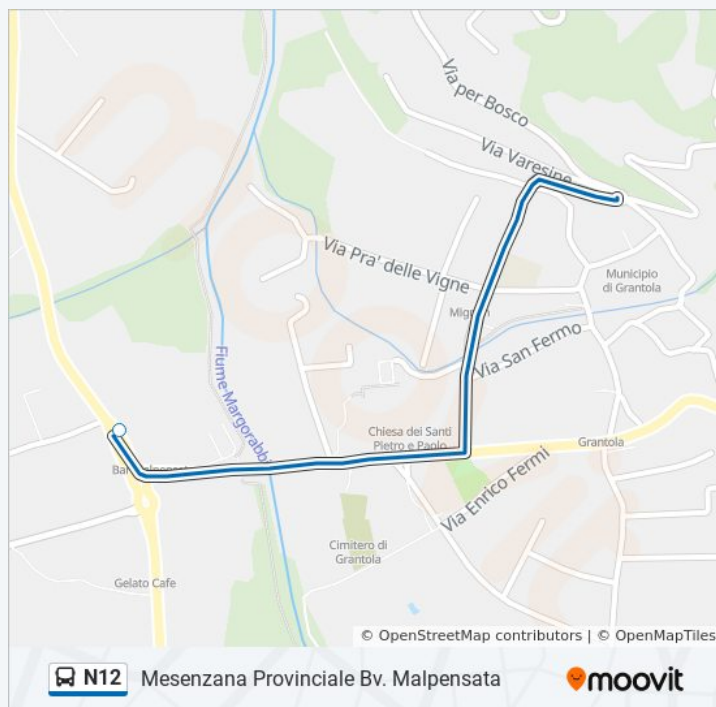

### Informazioni sulla linea bus N12

**Direzione:** Mesenzana Provinciale Bv. Malpensata

**Fermate:** 11

Montegrino V., Margorabbia Fr. Monti

Mesenzana, Provinciale Bv. Malpensata

**Durata del tragitto:** 10 min

**La linea in sintesi:**

**Direzione: Mesenzana Provinciale Fr. Bv Malpensata**

11 fermate

[VISUALIZZA GLI ORARI DELLA LINEA](#)

Mesenzana, Provinciale Bv. Malpensata

Mesenzana, Diaz, Scuola Primaria

Mesenzana, Della Chiesa, Torre