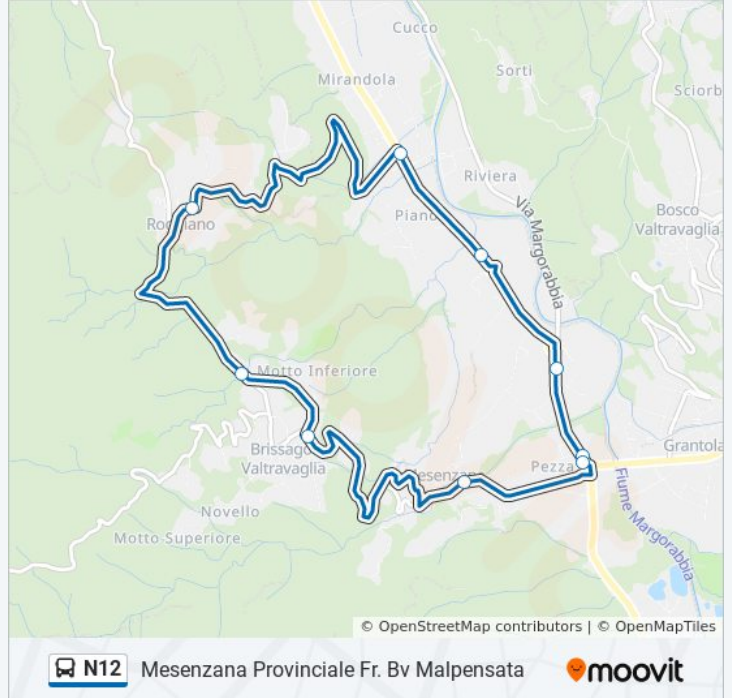

**Informazioni sulla linea bus N12**

**Direzione:** Mesenzana Provinciale Fr. Bv Malpensata

**Fermate:** 9

**Durata del tragitto:** 17 min

**La linea in sintesi:**

**Direzione: Montegrinov Risorgimento  
Bv.Castendallo**