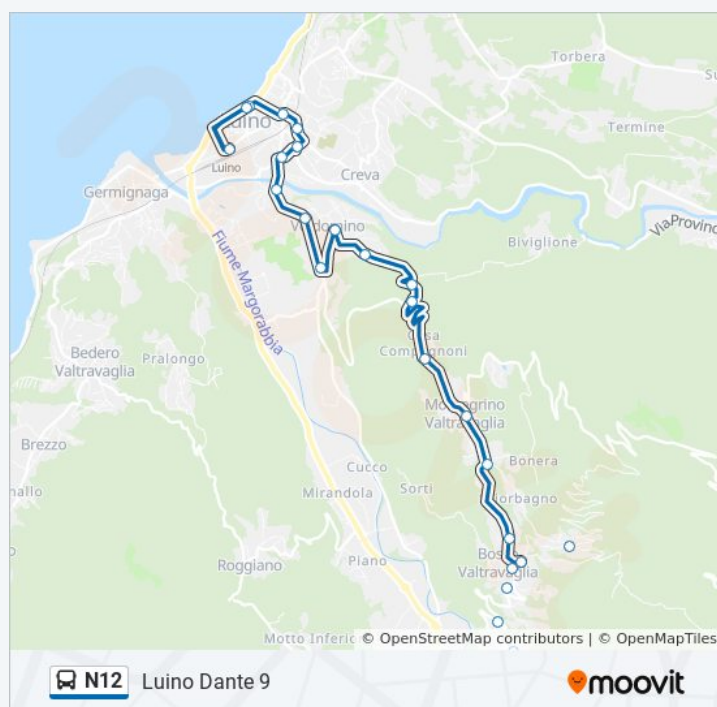

**Fermate:** 26

**Durata del tragitto:** 25 min

**La linea in sintesi:**

Luino - V.le Dante (Deposito Ex Baldioli)

**Direzione: Luino Dante Fr. 9-17**

21 fermate

[VISUALIZZA GLI ORARI DELLA LINEA](#)

- Luino, Copelli/S.Biagio,Voldomino Sup.
- Luino, Copelli 1,Pretura,Voldomino Ponte
- Luino, Ospedale Fr.Farmacia,Voldomino P.
- Luino, Forlanini Fr. Voldomino,Ospedale
- Luino, Ghiringhelli,Supermerc.,Ospedale
- Luino, Creva Fr. S.Pietro,Cimitero
- Luino, Creva 20,Creva
- Luino, Creva Fr. 25a,Sc. Primaria Creva
- Luino, Tolini,Creva
- Luino, Cervinia 2,Tornante
- Luino, Cervinia Fr. 13
- Luino, Cervinia 18/Brughiere
- Luino, Cervinia Fr.Moncucco
- Luino, Cervinia Fr. Isis,Luino Scuole
- Luino, Lugano 41,C.Sportivo,Luino Scuole
- Luino, Menotti/Leopardi,Luino Scuole
- Luino - Via Menotti (Ragioneria/Liceo)
- Luino - Via Lugano (Villa Castiglioni)
- Luino, S.Francesco
- Luino, Liberta',Imbarcadere
- Luino - Viale Dante (Fronte Baldioli)