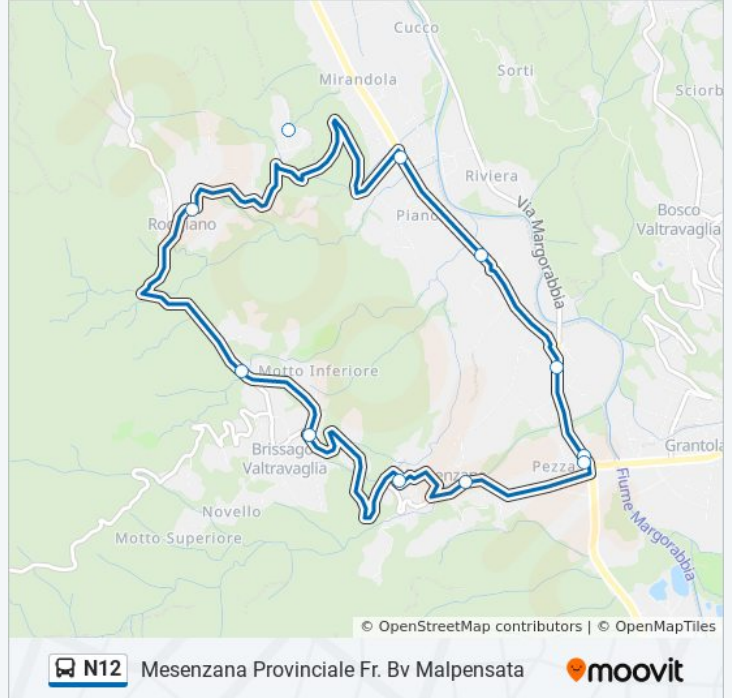

### Informazioni sulla linea bus N12

**Direzione:** Mesenzana Provinciale Fr. Bv Malpensata

**Fermate:** 11

**Durata del tragitto:** 15 min

**La linea in sintesi:**

**Direzione: Mesenzana Provinciale Fr. Bv Malpensata**