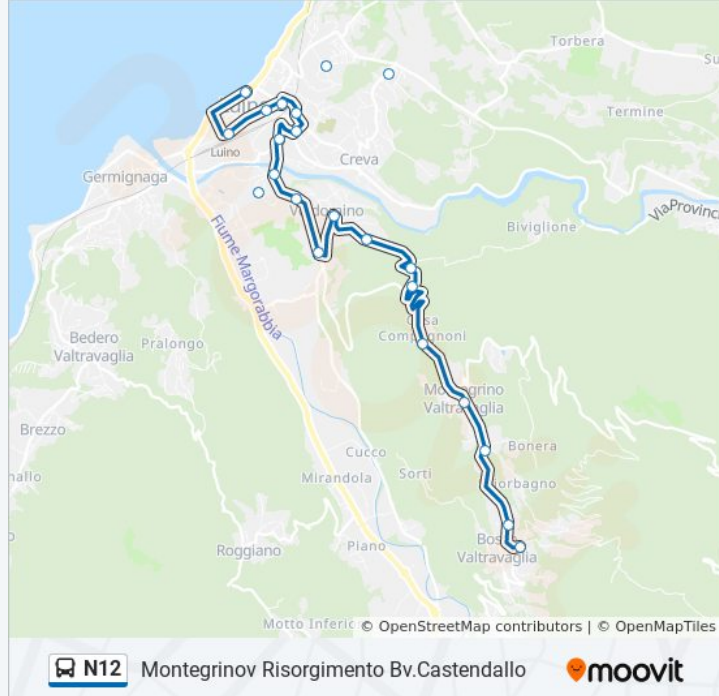

Montegrino V, V.Veneto Fr. Girani,Chiesa

Montegrino V., Risorgimento Fr.Bv.Bonera

Montegrino V., Risorgimento Fr. Gragna

Montegrinov, Risorgimento Bv.Castendallo

Orari, mappe e fermate della linea bus N12 disponibili in un PDF su moovitapp.com. Usa [App Moovit](#) per ottenere tempi di attesa reali, orari di tutte le altre linee o indicazioni passo-passo per muoverti con i mezzi pubblici a Milano e Lombardia.

[Scopri Moovit](#) • [Soluzioni MaaS](#) • [Paesi disponibili](#) • [Mooviter Community](#)

© 2024 Moovit - Tutti i diritti riservati

Controlla gli orari di arrivo in tempo reale