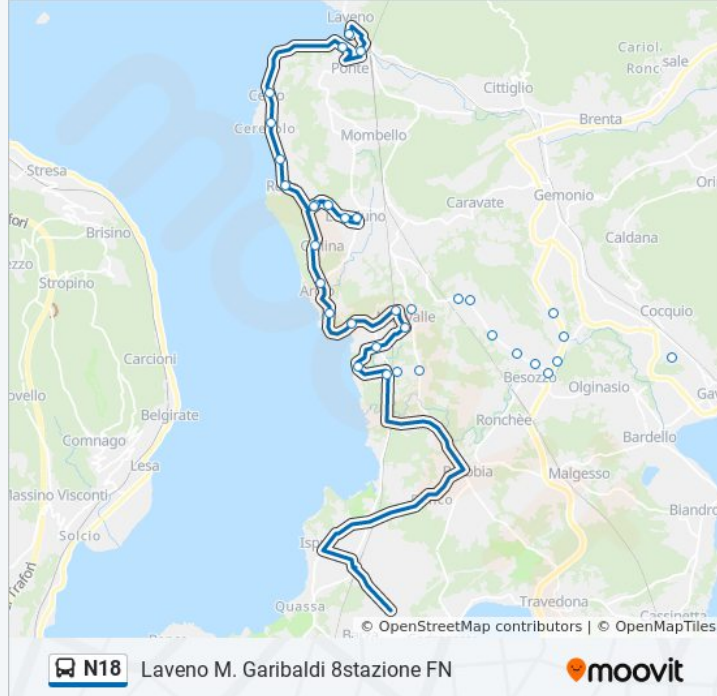

Leggiuno, Europa 55, Arolo

Leggiuno, Europa, Chiesa Cellina

Leggiuno, Piave 41g

Leggiuno, Piave 27-27bis/Bignessi

Leggiuno, Piave Fr. 10/Fontana Vecchia

Leggiuno, Marconi 2, Municipio

Leggiuno, Piave Fr. 41g

Leggiuno, Verbano/Brughiera, Reno

Leggiuno, Verbano 78, Reno Fine Paese

Laveno M, Reno Fr. Sempione, Cerroceresolo

Laveno Mombello, Reno Fr. Russolo, Cerro

Laveno M., Fortino Fr. Miralago

Laveno M., Martiri Della Liberta' Fr. 36

Laveno-Mombello - Stazione FN

Orari, mappe e fermate della linea bus N18 disponibili in un PDF su moovitapp.com. Usa [App Moovit](#) per ottenere tempi di attesa reali, orari di tutte le altre linee o indicazioni passo-passo per muoverti con i mezzi pubblici a Milano e Lombardia.