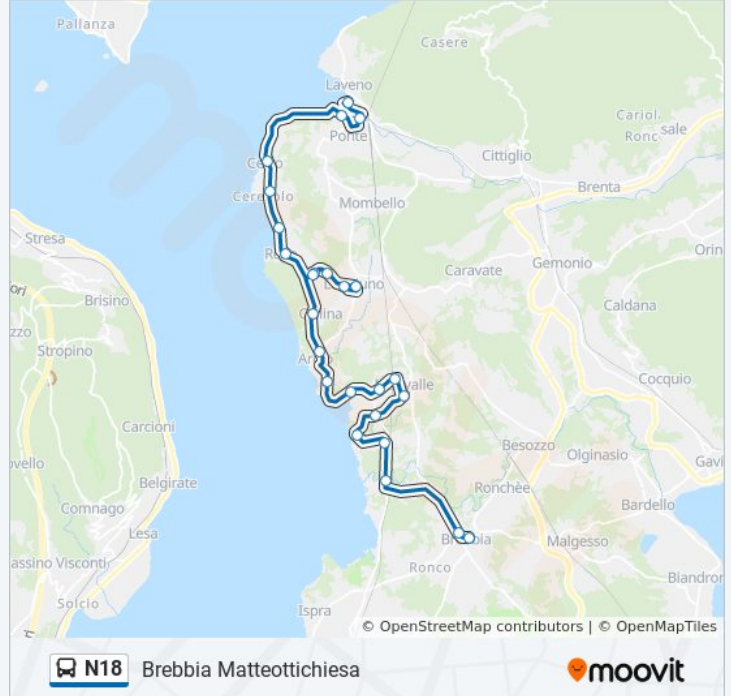

Usa Moovit per trovare le fermate della linea bus N18 più vicine a te e scoprire quando passerà il prossimo mezzo della linea bus N18

Direzione: Brescia Matteottichiesa

25 fermate

[VISUALIZZA GLI ORARI DELLA LINEA](#)

Direzione: Brescia Matteottichiesa

Fermate: 25

Durata del tragitto: 30 min

La linea in sintesi:

Monvalle, Trento 4,Turro

Brescia, Spva69,Bozza Lago Fr.Benzinaio

Brescia, Mazzini Fr. Dante

Brescia, Matteotti,Chiesa

Direzione: Gavirate Dei Gelsominidistretto Scol.

34 fermate

[VISUALIZZA GLI ORARI DELLA LINEA](#)

Laveno-Mombello - Stazione FN

Laveno M., Martiri Della Liberta' 36

Laveno Mombello, Fortino/Miralago,Laveno

Monvalle, Delle Piane,Rotonda

Monvalle, Monte Nero,Lido Turro

Orari della linea bus N18

Orari di partenza verso Gavirate Dei Gelsominidistretto Scol.:

lunedì	06:45
martedì	06:45
mercoledì	06:45
giovedì	Non in Servizio
venerdì	Non in Servizio
sabato	Non in Servizio
domenica	Non in Servizio