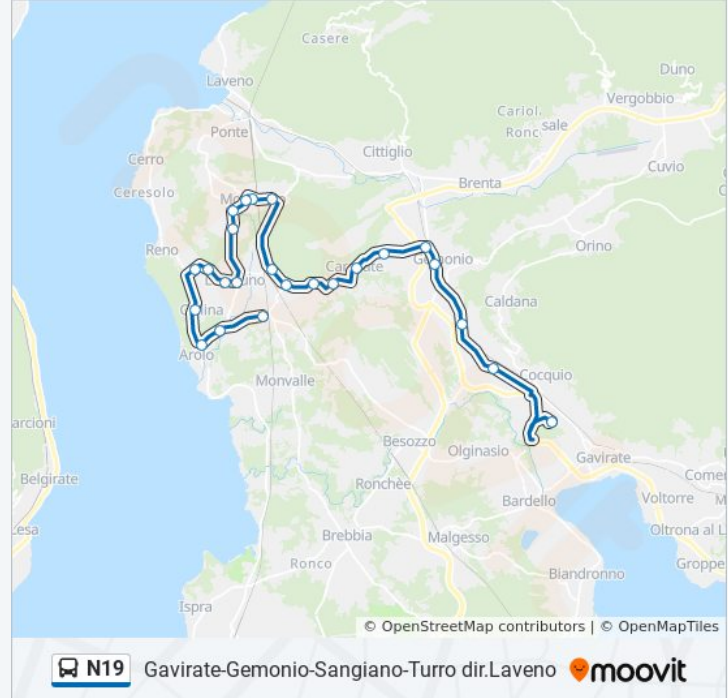

Caravate, XXV Aprile 53

Caravate, Garibaldi 3

Caravate, XX Settembre 64 Fr.Migliavacca

Gemonio, Caravate,Cimitero

Gemonio, Verdi Fr. Stazione FN

Cocquio Trevisago, Verdi/Torre

Cocquio Trevisago, Milano 36 Fr. C. Comm

Gavirate, Dei Gelsomini,Distretto Scol.

Direzione: Monvalle Trento 4turro

30 fermate

[VISUALIZZA GLI ORARI DELLA LINEA](#)

Gavirate, Dei Gelsomini,Distretto Scol.

Cocquio Trevisago, Milano Fr. 36,C. Comm

Cocquio Trevisago, Verdi Fr. Torre

Gemonio, Verdi,Stazione FN

Gemonio, Caravate Fr. Cimitero

Caravate, XX Settembre/Migliavacca

Caravate, Garibaldi Fr. 3

Caravate, XXV Aprile Fr. 53

Caravate, XXV Aprile/Piave

Sangiano, Besozzi/lv Novembre

Sangiano, Besozzi 3

L. Mombello, Redaelli/Trento

L. Mombello, S.Stefano Fr. Chiesa

L. Mombello, Spalato Fr. Del Carroccio

L. Mombello, Leggiuno 2/Gorizia

L. Mombello, Leggiuno Fr. Bostano

Leggiuno, Marconi 2,Municipio

Leggiuno, Piave 10 Fr. Fontana Vecchia

Orari della linea bus N19

Orari di partenza verso Monvalle Trento 4turro:

lunedì	12:40 - 13:40
martedì	12:40 - 13:40
mercoledì	13:40 - 15:30
giovedì	Non in Servizio
venerdì	Non in Servizio
sabato	Non in Servizio
domenica	Non in Servizio

Informazioni sulla linea bus N19

Direzione: Monvalle Trento 4turro

Fermate: 30

Durata del tragitto: 40 min

La linea in sintesi: