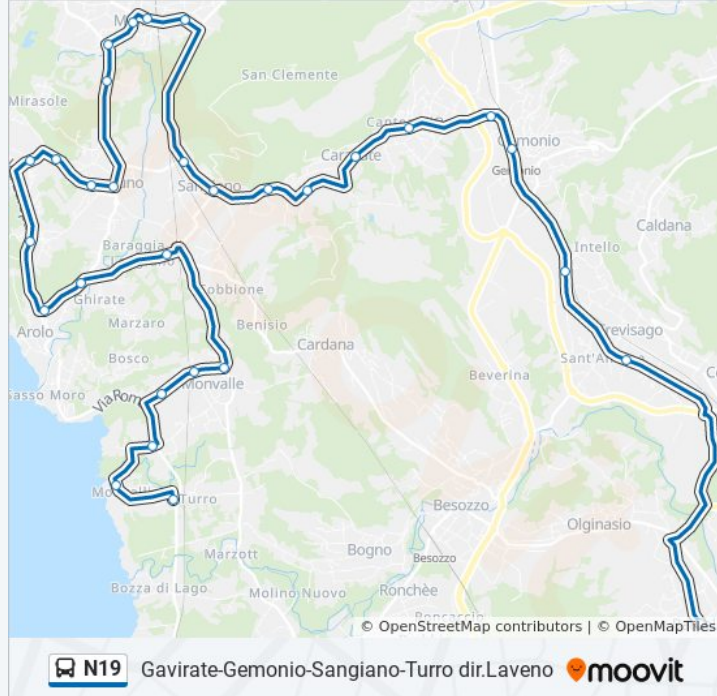

Informazioni sulla linea bus N19

Direzione: Bardello Roma Fr. Piave

Fermate: 30

Durata del tragitto: 46 min

La linea in sintesi:

Caravate, XXV Aprile/Mascagni

Caravate, XXV Aprile 53

Caravate, Garibaldi 3

Caravate, XX Settembre 64 Fr.Migliavacca

Gemonio, Caravate,Cimitero

Gemonio, Verdi Fr. Stazione FN

Cocquio Trevisago, Verdi/Torre

Cocquio Trevisago, Milano 36 Fr. C. Comm

Bardello, Roma Fr. Piave

Direzione: Gavirate Al Lido/Ticinoposta

31 fermate

[VISUALIZZA GLI ORARI DELLA LINEA](#)

Monvalle, Trento/Monte Nero/Roma, Turro

Monvalle, Monte Nero, Lido Turro

Monvalle, Delle Piane, Rotonda

Monvalle, Mendozza Fr. Sottomonte

Monvalle, Mendozza, Municipio