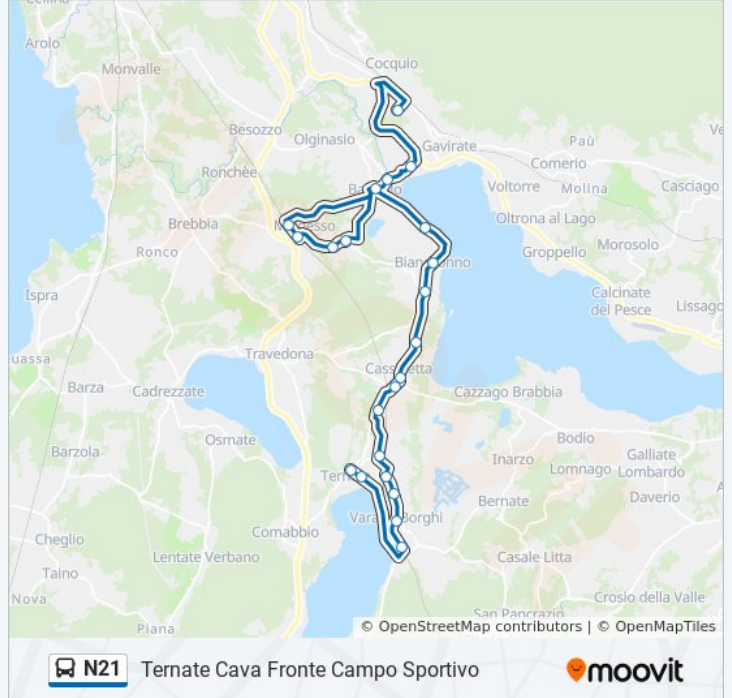

### Informazioni sulla linea bus N21

**Direzione:** Ternate Cava Fronte Campo Sportivo

**Fermate:** 18

**Durata del tragitto:** 23 min

**La linea in sintesi:**