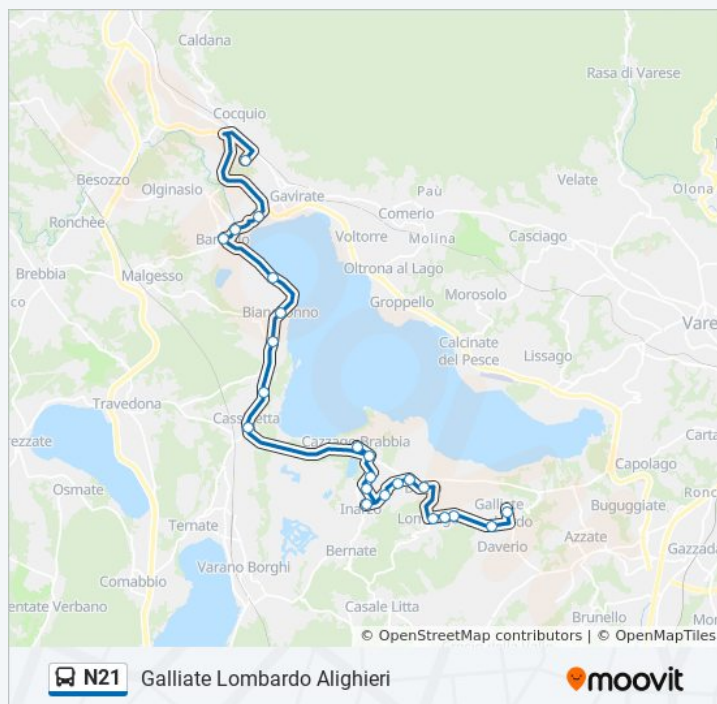

B. Lomnago, Baj 18 Fr. Pombione,Lomnago

Galliate Lombardo, Belvedere/Daverio

Galliate Lombardo, Alighieri

**Direzione:** Galliate Lombardo Alighieri

**Fermate:** 23

**Durata del tragitto:** 29 min

**La linea in sintesi:**