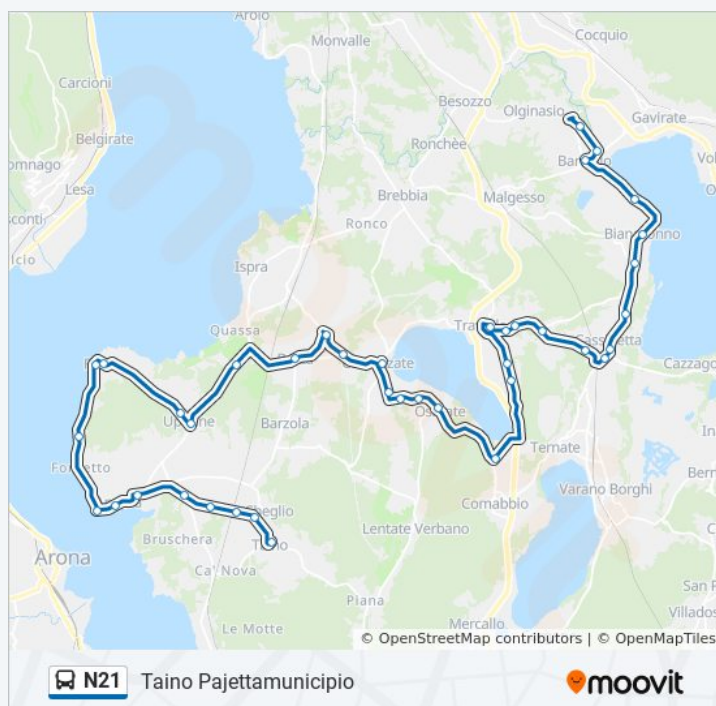

## Informazioni sulla linea bus N21

**Direzione:** Taino Pajettamunicipio

**Fermate:** 39

**Durata del tragitto:** 57 min

**La linea in sintesi:**

Ranco, Lungolago Ciani,Imbarcadero

Angera, Liberta' Fr. 60 Spva4