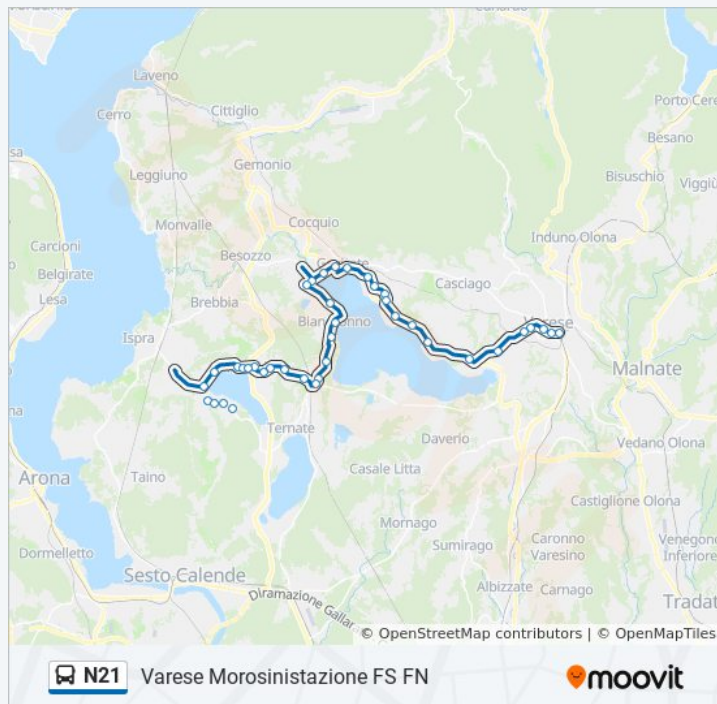

## Informazioni sulla linea bus N21

**Direzione:** Varese Morosini stazione FS FN

**Fermate:** 19

**Durata del tragitto:** 28 min

**La linea in sintesi:**

Orari, mappe e fermate della linea bus N21 disponibili in un PDF su [moovitapp.com](https://moovitapp.com). Usa [App Moovit](#) per ottenere tempi di attesa reali, orari di tutte le altre linee o indicazioni passo-passo per muoverti con i mezzi pubblici a Milano e Lombardia.