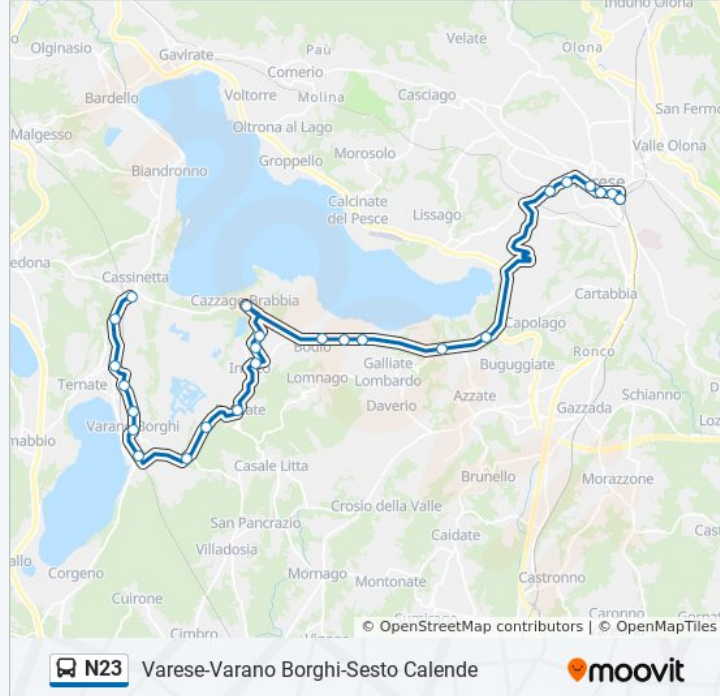

Varano Borghi, Matteotti Fr. Contini

Varano Borghi, V. Veneto/De Gasperi

Ternate, Stazione Fr. Stazione FS

Ternate, Mazzini Fr. 5-7,Chalet

Ternate, Mazzini Fr. Pacit,Chalet

Biandronno, Borghi/Corvi,Cassinetta

Direzione: Inarzo 18 Marzo 1958 Fr. Municipio

5 fermate

[VISUALIZZA GLI ORARI DELLA LINEA](#)

Varano Borghi, Matteotti Fr. Contini

Casale L., Vanoni Spva53 Fr. Km 4,Fabrik

Casale Litta, Vanoni/Cava,Fabrik

Casale L., Vanoni 3/Repubblica,Bernate

Inarzo, 18 Marzo 1958 Fr. Municipio

Orari della linea bus N23

Orari di partenza verso Inarzo 18 Marzo 1958 Fr. Municipio:

lunedì	08:25
martedì	08:25
mercoledì	08:25
giovedì	08:25
venerdì	08:25
sabato	08:25
domenica	Non in Servizio

Informazioni sulla linea bus N23

Direzione: Inarzo 18 Marzo 1958 Fr. Municipio

Fermate: 5

Durata del tragitto: 15 min

La linea in sintesi: