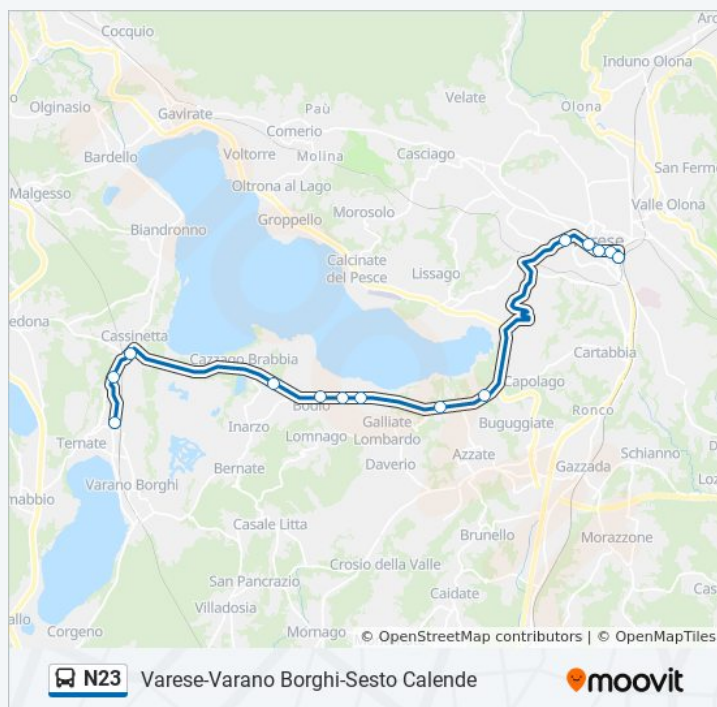

### Informazioni sulla linea bus N23

**Direzione:** Ternate Mazzini 5-7distributore Chalet

**Fermate:** 15

**Durata del tragitto:** 30 min

**La linea in sintesi:**

**Direzione: Ternate Motta/Libertà**

36 fermate