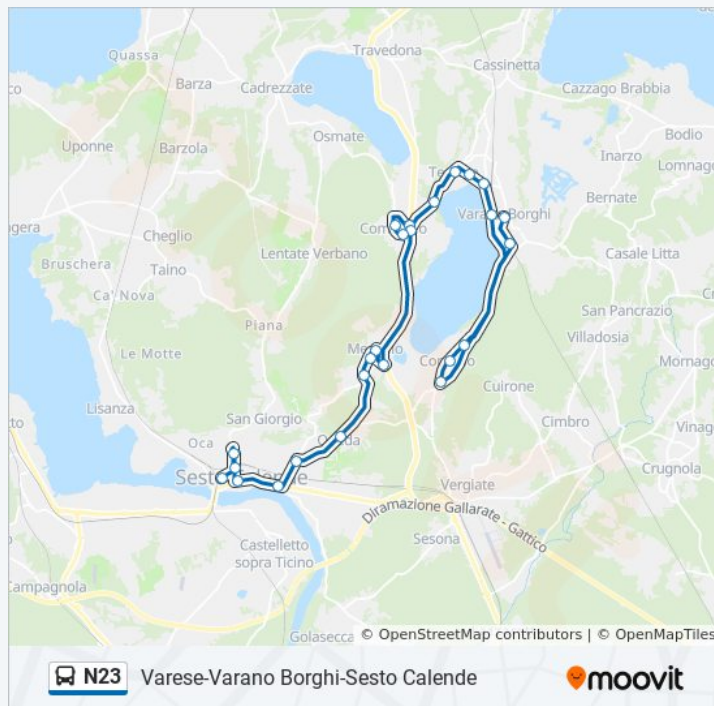

Vergiate, Gramsci Fr. Parceggio,Corgeno

Vergiate, Leopardi Fr. Azalee,Corgeno

Varano Borghi, Motta 16/Dei Martiri

Varano Borghi, Matteotti Fr. Contini

sabato

15:25 - 20:30

domenica

Non in Servizio

### Informazioni sulla linea bus N23

**Direzione:** Varano Borghi Matteotti Fr. Contini

**Fermate:** 24

**Durata del tragitto:** 28 min

**La linea in sintesi:**

**Direzione: Varano Borghi Matteotti/Contini**