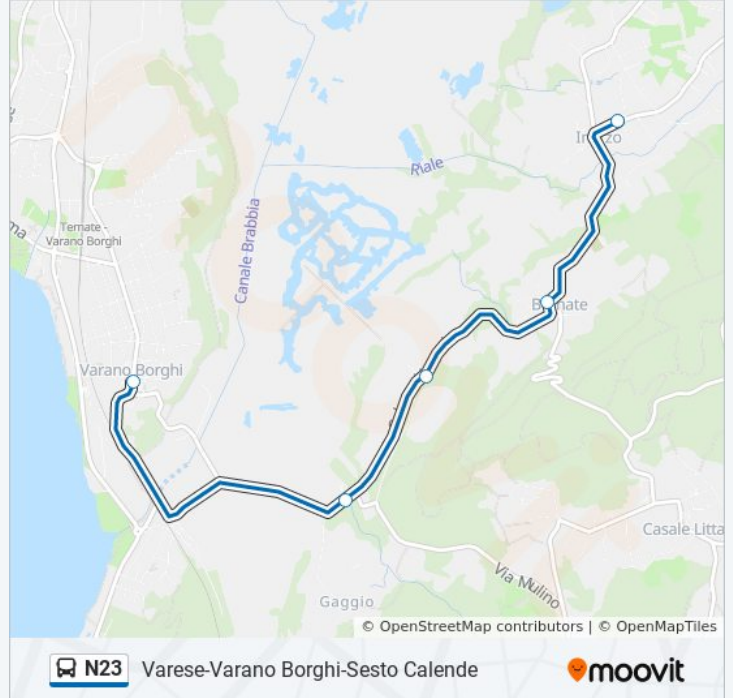

Direzione: Sesto Calende Dell'Acquascuole

36 fermate

[VISUALIZZA GLI ORARI DELLA LINEA](#)

Varese, Kennedy (Autostazione)
Varese, V. Veneto 9
Varese, Moro Fr. Inps
Varese, Sacco/Robbioni Fr. 5,Municipio
Varese, XXV Aprile,Masso Sacro
Varese, Ghiringhelli,Questura,Istituti
Buguggiate, Verdi 20,Pista Ciclabile
Azzate, Madonnina Del Lago Fr. Mascagni
Galliate L, Vignetta Fr. Campi Nuovi
Bodio L., Risorgimento Fr. Matteotti
Bodio L., Risorgimento 8 Fr. Piave
Cazzago Brabbia, Giovanni XXIII Fr. 44
Cazzago Brabbia, Giovanni Xxiii/Marconi
Cazzago Brabbia, Brabbia/Giovanni XXIII
Biandronno, Bixio Fr. Nenni,Cassinetta
Biandronno, Borghi Fr. Corvi,Cassinetta
Ternate, Mazzini/Pacit,Chalet
Ternate, Mazzini 5-7,Distributore Chalet

Orari della linea bus N23

Orari di partenza verso Sesto Calende Dell'Acquascuole:

lunedì	13:45
martedì	13:45
mercoledì	13:45
giovedì	13:45
venerdì	13:45
sabato	13:45
domenica	Non in Servizio

Informazioni sulla linea bus N23

Direzione: Sesto Calende Dell'Acquascuole

Fermate: 36

Durata del tragitto: 60 min

La linea in sintesi: