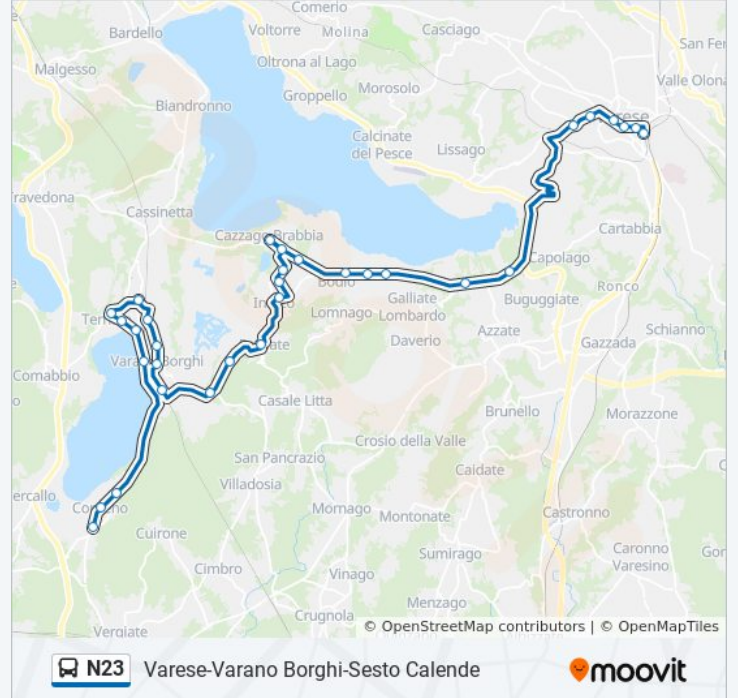

### Informazioni sulla linea bus N23

**Direzione:** Vergiate Rosselli Fr. Cimiterocorgeno

**Fermate:** 28

**Durata del tragitto:** 10 min

**La linea in sintesi:**

Ternate, Cava Fronte Campo Sportivo

Ternate, Roma/Moro

Ternate, Roma Fr. 83,Carabinieri

Varano Borghi, Repubblica 1 Fr. Fermi

Vergiate, Leopardi/Azalee,Corgeno

Vergiate, Gramsci,Parceggio Corgeno

Vergiate, Rosselli Fr. Cimitero,Corgeno

Orari, mappe e fermate della linea bus N23 disponibili in un PDF su [moovitapp.com](https://moovitapp.com). Usa [App Moovit](#) per ottenere tempi di attesa reali, orari di tutte le altre linee o indicazioni passo-passo per muoverti con i mezzi pubblici a Milano e Lombardia.