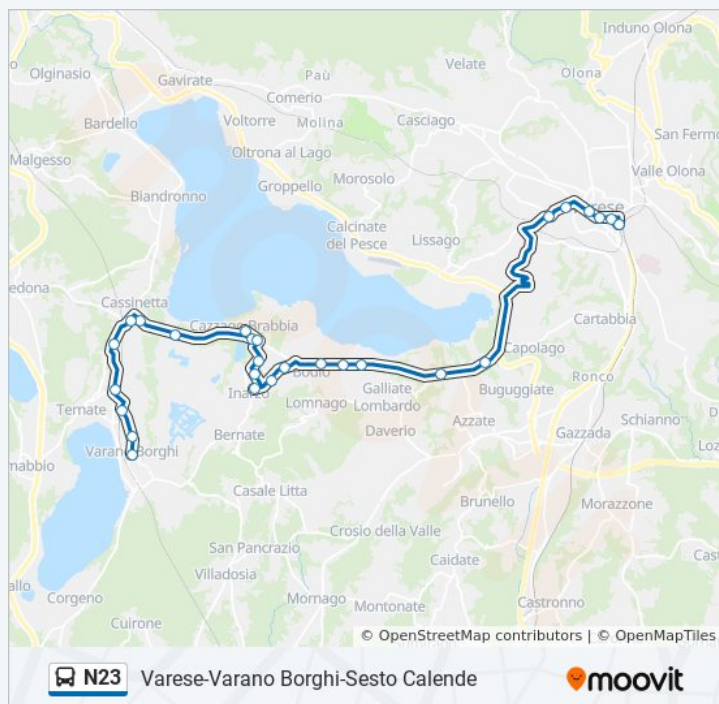

Varano Borghi, Matteotti/Contini

**Fermate: 27**

**Durata del tragitto: 40 min**

**La linea in sintesi:**

**Direzione: Varese Kennedyautostazione**

51 fermate

[VISUALIZZA GLI ORARI DELLA LINEA](#)

Sesto Calende, Stazione FS