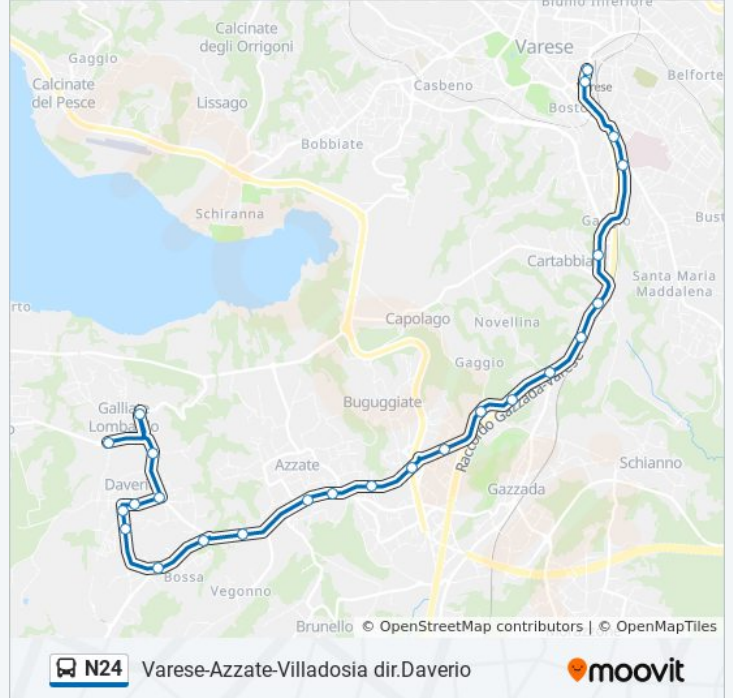

Informazioni sulla linea bus N24

Direzione: Galliate Lombardo Belvedere Fr. Daverio

Fermate: 27

Durata del tragitto: 40 min

La linea in sintesi:

Daverio, Battisti 4

Daverio, Marcobi 24

Daverio, Roma 53, Parcheggio Municipio

Daverio, Roma Fr. 9 Fr. Farmacia

Daverio, I Maggio/Iv Novembre

Daverio, IV Novembre 19/Fiume

Galliate Lombardo, Fiume/Marogna

Galliate Lombardo, Alighieri

Galliate Lombardo, Belvedere Fr. Daverio

Direzione: Varese Kennedyautostazione