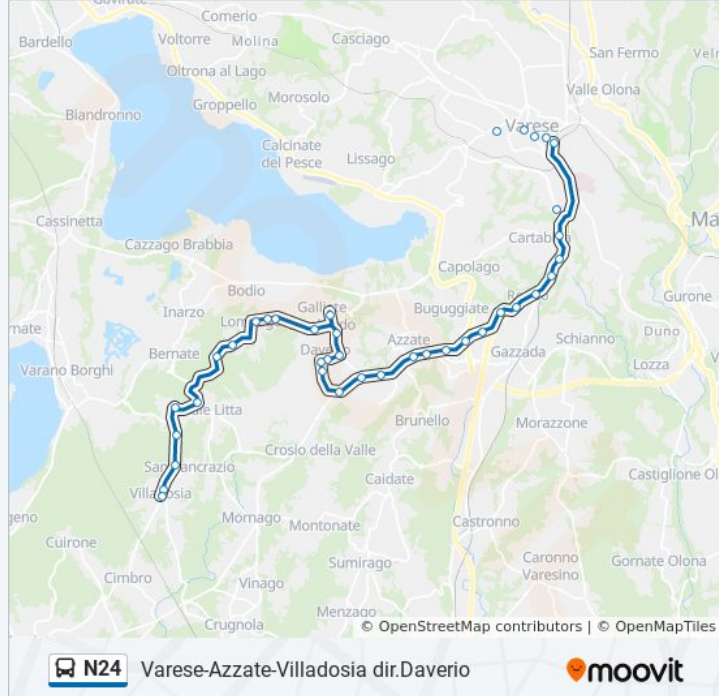

Daverio, Battisti 4

Daverio, Marcobi 24

Daverio, Roma 53, Parcheggio Municipio

Daverio, Roma Fr. 9 Fr. Farmacia

Daverio, I Maggio/Iv Novembre

Daverio, IV Novembre 19/Fiume

Galliate Lombardo, Fiume/Marogna

Galliate Lombardo, Alighieri

Galliate Lombardo, Belvedere Fr. Daverio

Bodio Lomnago, Baj 15/Pombione, Lomnago

Bodio Lomnago, Baj Fr. 12, Lomnago

B. Lomnago, Baj Fr. Boffalora, Chiesa

B. Lomnago, Frassini Fr. Rogorella

B. Lomnago, Frassini Fr. Castagni

Casale Litta, Varese/Roma Fr. Pensilina

Casale L., Roma 28/Tordera Inf., Tordera

Casale Litta, Tordera Inf. 50, Tordera

Casale L, Tordera Inf. Fr. Cervi, Tordera

Casale Litta, Gramsci 12, Villadosia

Villadosia (P.Za Matteotti)

Direzione: Daverio Marcobi 24

4 fermate

[VISUALIZZA GLI ORARI DELLA LINEA](#)

Azzate, XXV Aprile, Capolinea

Azzate, Piave/Fontanone Fr. I Maggio

Daverio, Battisti 4

Daverio, Marcobi 24

Orari della linea bus N24

Orari di partenza verso Daverio Marcobi 24:

lunedì	07:00
martedì	07:00
mercoledì	07:00
giovedì	Non in Servizio
venerdì	Non in Servizio
sabato	Non in Servizio
domenica	Non in Servizio

Informazioni sulla linea bus N24

Direzione: Daverio Marcobi 24

Fermate: 4