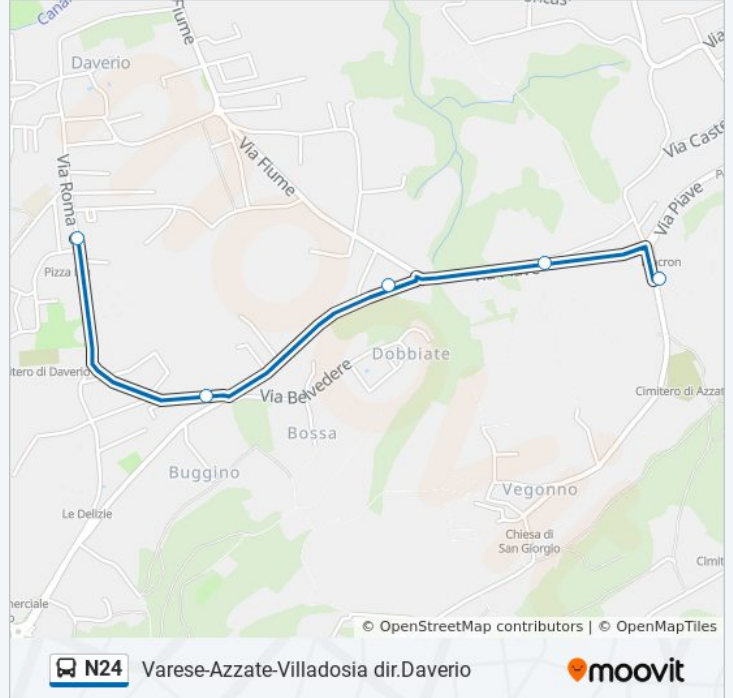

N24 Varese-Azzate-Villadosia dir.Daverio

Direzione: Galliate Lombardo Belvedere Fr. Daverio

27 fermate

[VISUALIZZA GLI ORARI DELLA LINEA](#)

- Varese, Kennedy (Autostazione)
- Varese, Orrigoni 6
- Varese, Piave 4
- Varese, Borri Fr. Catalani
- Varese, Gasparotto/Borri Lato Ferrovia
- Varese, Gasparotto 66/Europa
- Varese, Gasparotto 104 Fr. Bv. A8,Loreto
- Varese, Gasparotto 124,Loreto
- Varese, General Cantore 2,Loreto
- Varese, General Cantore 46,Loreto
- Varese, General Cantore 66,Loreto
- Buguggiate, XXV Aprile/Garibaldi
- Buguggiate, XXV Aprile Fr. Peschiera
- Azzate, Piave Fr. 156 Fr. Cadore
- Azzate, Piave 91,Banca
- Azzate, Piave 47/Puccini
- Azzate, XXV Aprile,Capolinea
- Azzate, Piave/Fontanone Fr. I Maggio

Orari della linea bus N24

Orari di partenza verso Galliate Lombardo Belvedere Fr. Daverio:

lunedì	10:00
martedì	10:00
mercoledì	10:00
giovedì	Non in Servizio
venerdì	Non in Servizio
sabato	Non in Servizio
domenica	Non in Servizio

Informazioni sulla linea bus N24

Direzione: Galliate Lombardo Belvedere Fr. Daverio

Fermate: 27

Durata del tragitto: 40 min

La linea in sintesi: