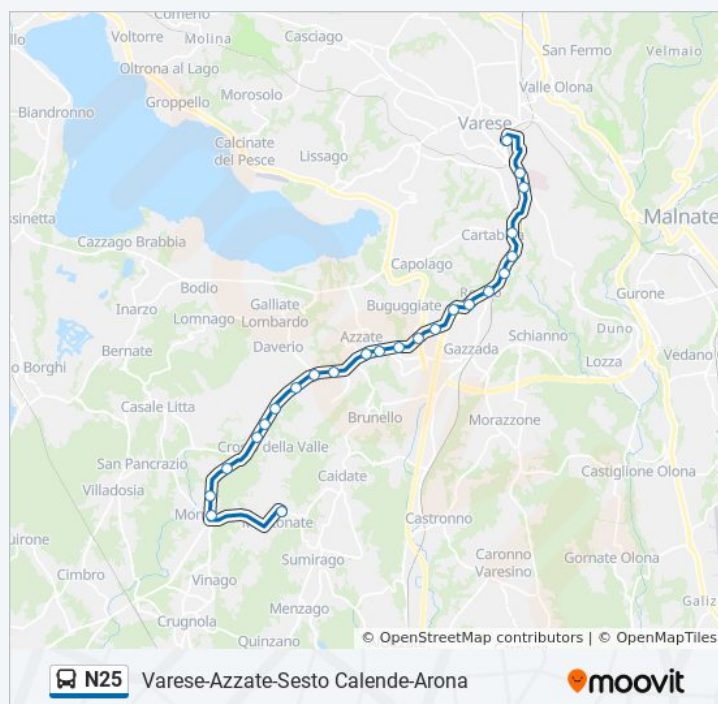

Informazioni sulla linea bus N25

Direzione: Mornago Cavour 26circolo Montonate

Fermate: 26

Durata del tragitto: 40 min

La linea in sintesi:

Mornago, Provinciale 1 Fr. Carugo

Mornago, Cavour 26,Circolo Montonate