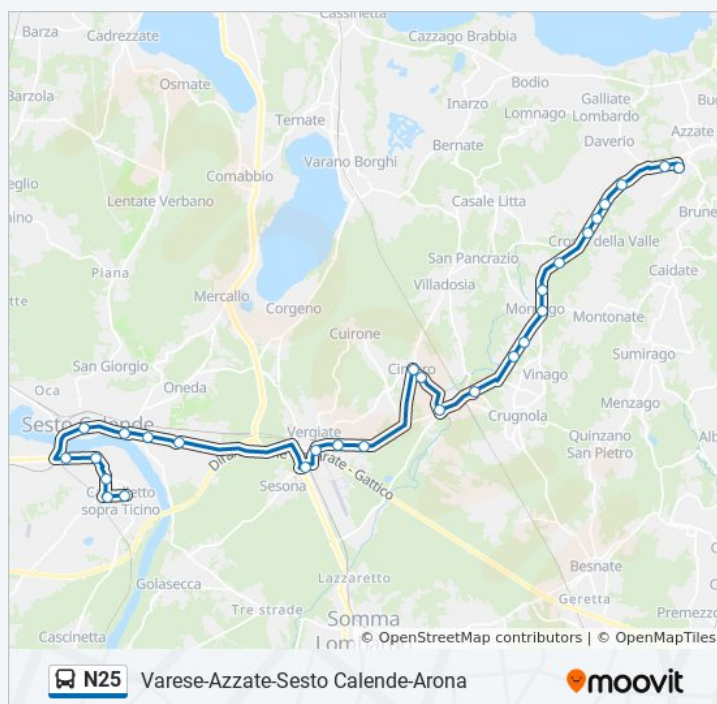

Vergiate, S.Martino,Monumento Cimbro

Vergiate, Stazione/Croce Fr. Farmacia

Vergiate, Stazione/Spva17/Lunga,Cimbro

Mornago, Stazione/Mazzini,Crugnola

Mornago, Stazione 51

Mornago, Stazione Fr. Colombo

Mornago, Provinciale/Carugo Fr. Farmacia

Mornago, Provinciale Fr. Pisacane

Mornago, Provinciale Fr. Chiesetta

Crosio Della Valle, Risorgimento 23

Orari della linea bus N25

Orari di partenza verso Azzate XXV Aprilecapolinea:

lunedì	07:00
martedì	07:00
mercoledì	07:00
giovedì	Non in Servizio
venerdì	Non in Servizio
sabato	Non in Servizio
domenica	Non in Servizio

Informazioni sulla linea bus N25

Direzione: Azzate XXV Aprilecapolinea

Fermate: 27

Durata del tragitto: 45 min

La linea in sintesi:

Crosio Della Valle, Risorgimento 1

Daverio, Battisti/Caporali

Daverio, Battisti Fr. Marcobi,Pensilina

Azzate, Piave/I Maggio

Azzate, XXV Aprile,Capolinea

Direzione: Castelletto Sopra Ticino Aronco 14

42 fermate

[VISUALIZZA GLI ORARI DELLA LINEA](#)

Varese, Kennedy (Autostazione)

Varese, Borri Fr. Catalani

Varese, Gasparotto/Borri Lato Ferrovia