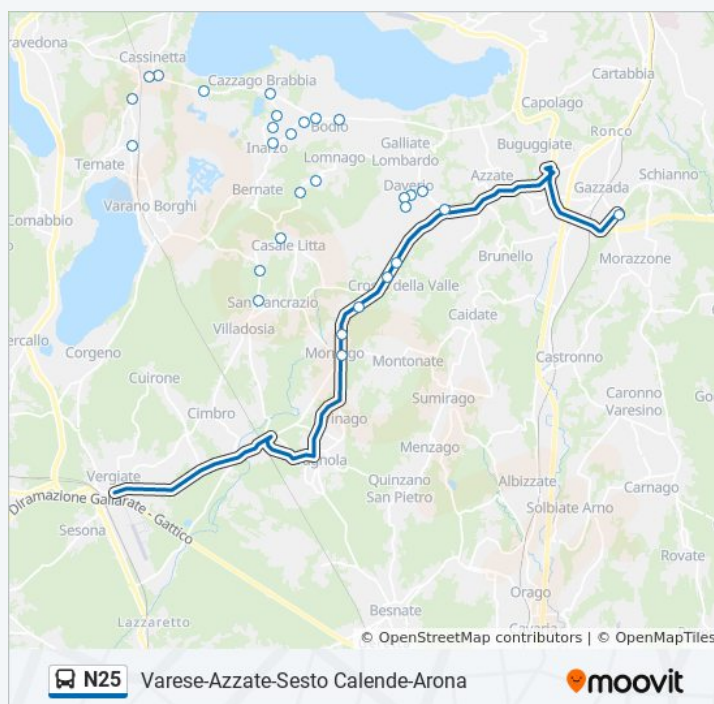

Crosio Della Valle, Risorgimento 1

Daverio, Roma 53,Parcheggio Municipio

Daverio, Roma Fr. 9 Fr. Farmacia

Orari della linea bus N25

Orari di partenza verso Gazzada Schianno
Morazzonescuole:

lunedì	06:45 - 07:05
martedì	06:45 - 07:05
mercoledì	06:45 - 07:05
giovedì	Non in Servizio
venerdì	Non in Servizio
sabato	Non in Servizio
domenica	Non in Servizio

Informazioni sulla linea bus N25

Direzione: Gazzada Schianno Morazzonescuole

Fermate: 29

Durata del tragitto: 35 min

La linea in sintesi:

Daverio, I Maggio/Iv Novembre

Daverio, IV Novembre 19/Fiume

Daverio, Fiume/Vivaldi