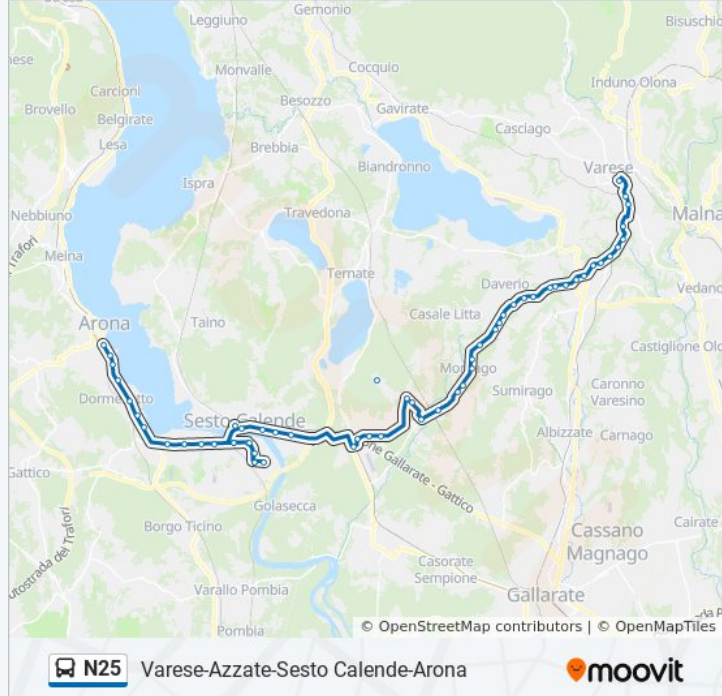

Mornago, Stazione/Colombo

Mornago, Stazione 52

Mornago, Stazione Fr. Mazzini,Crugnola

Vergiate, Stazione/Spva17,Cimbro

Vergiate, Stazione Fr. Croce,Farmacia

Vergiate, S.Martino Fr. Monumento,Cimbro

Vergiate, Di Vittorio 97,Carabinieri

Sesto C., Matteotti 56 Fr. Dell'Olmo

Sesto Calende, Stazione FS

Castelletto Ticino, I Maggio/Palermo

Castelletto Ticino, I Maggio 1/Oldrina

Castelletto Ticino, Repubblica,Cabina

Castelletto Sopra Ticino, Aronco 14

Castelletto Ticino, I Maggio 2/Vigevano

Castelletto Ticino, I Maggio Fr. Palermo

Castelletto Ticino, Sempione 92

Castelletto, Sempione 154,Cicognola

Castelletto, Sempione Fr. 163,Cicognola

Castelletto, Sempione Ss33 Km 59

Dormelletto, Cavour Fr. 172

Dormelletto, Cavour Fr. Bv. Paese

Dormelletto, Cavour 53

Dormelletto, Cavour Fr. 28

Arona, Baracca 55/Europa

Arona, Baracca 35,Carabinieri

Arona, Duca D'Aosta,Stazione FS

Direzione: Azzate XXV Aprilecapolinea