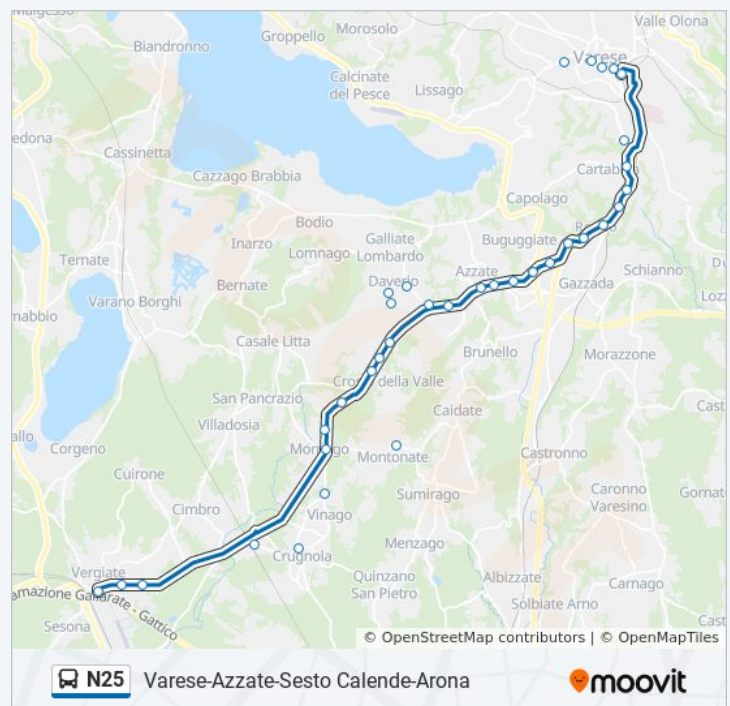

35 fermate

[VISUALIZZA GLI ORARI DELLA LINEA](#)

Varese, Kennedy (Autostazione)
Varese, V. Veneto 9
Varese, Moro Fr. Inps
Varese, Sacco/Robbioni Fr. 5,Municipio
Varese, XXV Aprile,Masso Sacro
Varese, Europa 86, Distributore
Varese, Gasparotto 66/Europa
Varese, Gasparotto 104 Fr. Bv. A8,Loreto
Varese, Gasparotto 124,Loreto
Varese, General Cantore 2,Loreto
Varese, General Cantore 46,Loreto
Varese, General Cantore 66,Loreto
Buguggiate, XXV Aprile/Garibaldi
Buguggiate, XXV Aprile Fr. Peschiera
Azzate, Piave Fr. 156 Fr. Cadore
Azzate, Piave 91,Banca
Azzate, Piave 47/Puccini
Azzate, Piave/Fontanone Fr. I Maggio
Daverio, Fiume Fr. Vivaldi
Daverio, IV Novembre 19/Fiume
Daverio, Roma 9,Farmacia
Daverio, Roma Fr. Parcheggio Municipio
Daverio, Battisti/Xxv Aprile,Centro Comm
Crosio Della Valle, Risorgimento 2
Crosio Della Valle, Risorgimento 12
Mornago, Provinciale,Chiesetta
Mornago, Provinciale 31/Pisacane
Mornago, Provinciale 1 Fr. Carugo
Mornago, Cavour 26,Circolo Montonate
Mornago, Cellini 1 Fr. Grandini,Vinago

Orari di partenza verso Vergiate Roma 2/Matteottichiesa:

lunedì	06:00 - 13:30
martedì	06:00 - 14:10
mercoledì	06:00 - 13:30
giovedì	Non in Servizio
venerdì	Non in Servizio
sabato	Non in Servizio
domenica	Non in Servizio

Informazioni sulla linea bus N25

Direzione: Vergiate Roma 2/Matteottichiesa

Fermate: 35

Durata del tragitto: 30 min

La linea in sintesi: