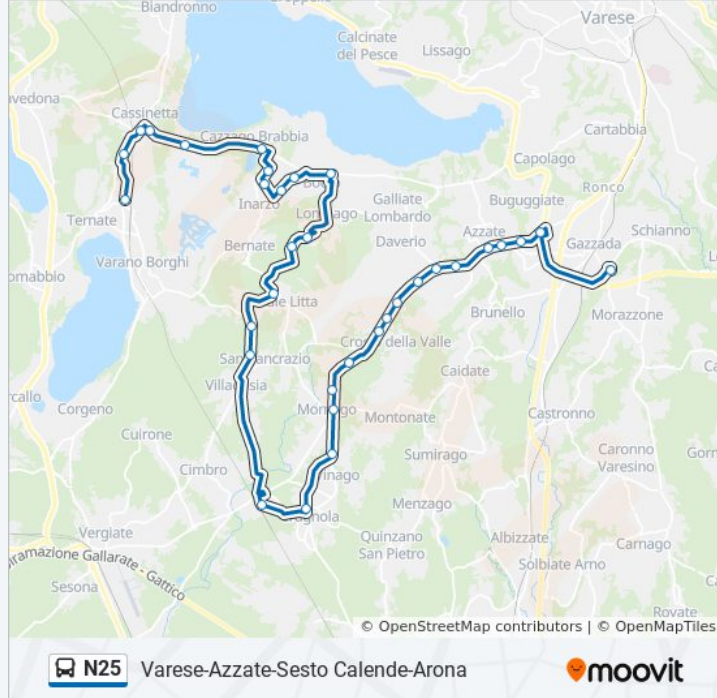

Direzione: Varese Kennedyautostazione

56 fermate

[VISUALIZZA GLI ORARI DELLA LINEA](#)

Arona, Duca D'Aosta,Stazione FS

Arona, Baracca Fr. Carabinieri

Arona, Baracca Fr. 55 Fr. Europa

Dormelletto, Cavour 40,Distributore