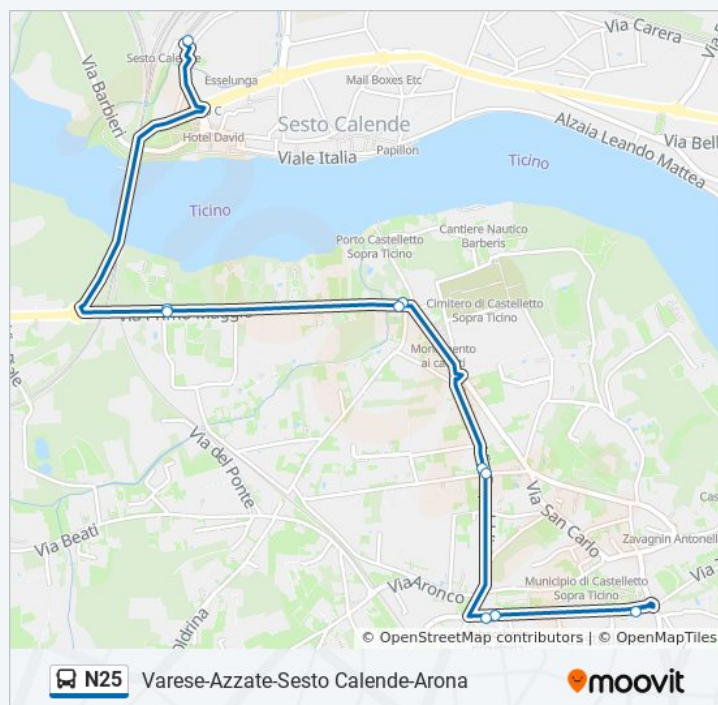

Informazioni sulla linea bus N25

Direzione: Sesto Calende Stazione FS

Fermate: 18

Durata del tragitto: 25 min

La linea in sintesi:

Direzione: Sesto Calende Stazione FS

42 fermate

[VISUALIZZA GLI ORARI DELLA LINEA](#)