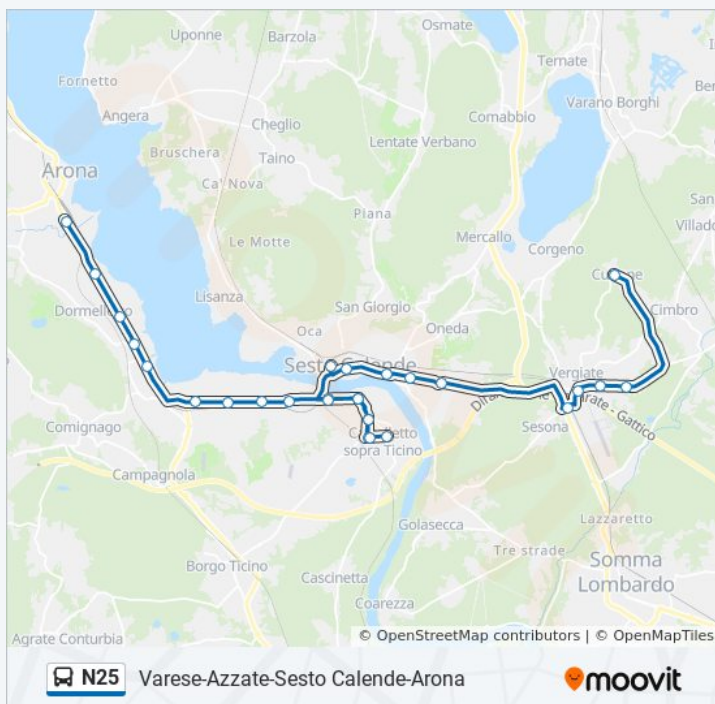

Vergiate, De Amicis 1,Cuirone Chiesa

Orari della linea bus N25

Orari di partenza verso Vergiate De Amicis 1cuirone Chiesa:

lunedì	13:40
martedì	13:40
mercoledì	13:40
giovedì	Non in Servizio
venerdì	Non in Servizio
sabato	Non in Servizio
domenica	Non in Servizio

Informazioni sulla linea bus N25

Direzione: Vergiate De Amicis 1cuirone Chiesa

Fermate: 10

Durata del tragitto: 25 min

La linea in sintesi:

Direzione: Vergiate Roma 2/Matteottichiesa

Orari della linea bus N25