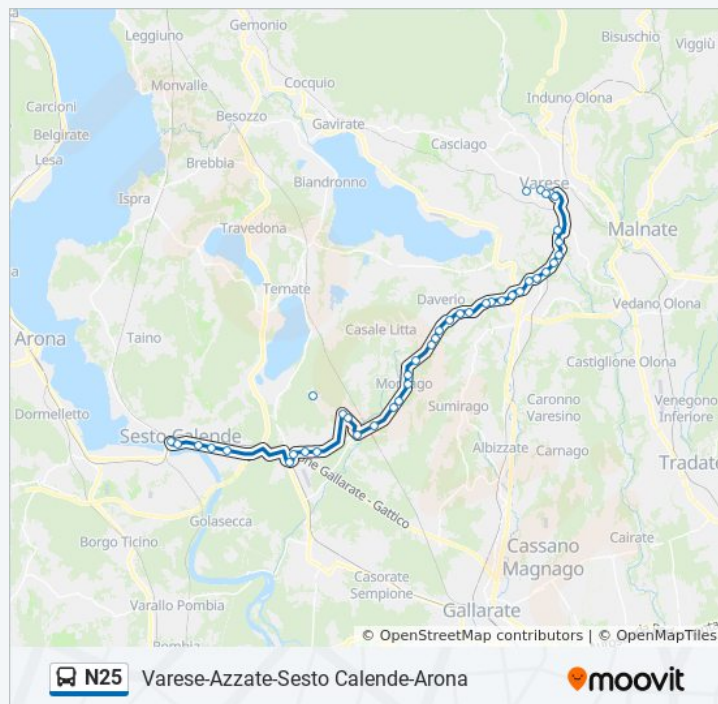

12:40 - 17:40

domenica

Non in Servizio

Informazioni sulla linea bus N25

Direzione: Sesto Calende Stazione FS

Fermate: 42

Durata del tragitto: 55 min

La linea in sintesi: