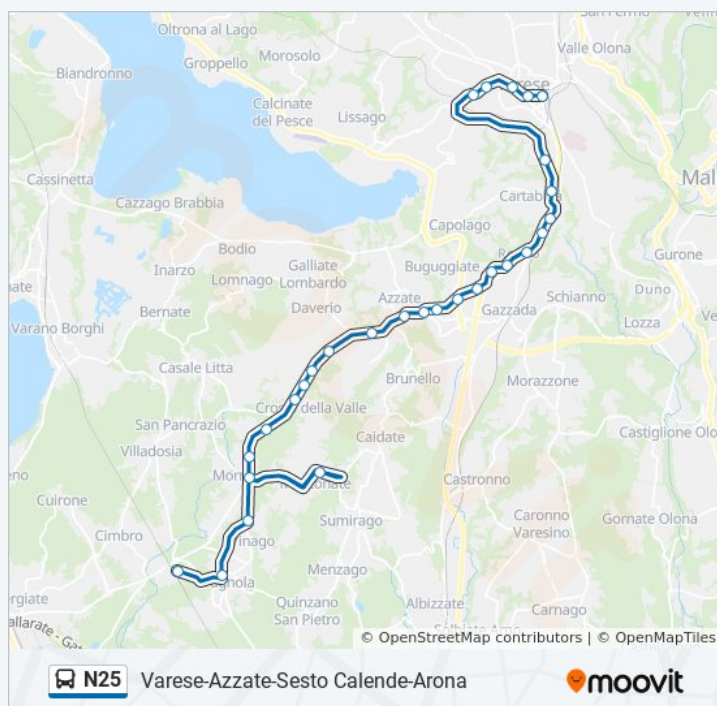

Varese, Gasparotto/Borri Dir. Varese

Varese, Borri 5/Tamagno

Varese, Leonardo Da Vinci 19

Varese, Kennedy (Autostazione)

Direzione: Varese Morosinistazione FS FN

29 fermate

[VISUALIZZA GLI ORARI DELLA LINEA](#)

Mornago, Mazzini, Stazione Fs, Crugnola

Mornago, Verdi/Carso, Crugnola

Mornago, Cellini 4/Grandini, Vinago

Mornago, Cavour 26, Circolo Montonate

Mornago, Provinciale/Carugo Fr. Farmacia

Mornago, Provinciale Fr. Pisacane

Mornago, Provinciale Fr. Chiesetta

Crosio Della Valle, Risorgimento 23

Crosio Della Valle, Risorgimento 1

Daverio, Battisti/Caporali

Daverio, Battisti Fr. Marcobi, Pensilina

Azzate, Piave/I Maggio

Azzate, Piave Fr. Puccini

Azzate, Piave 126

Azzate, Piave 156/Cadore

Buguggiate, XXV Aprile/Peschiera, Ponte

Buguggiate, XXV Aprile/Indipendenza

Varese, General Cantore Fr. 66, Loreto

Varese, General Cantore Fr. 46, Loreto

Varese, General Cantore Fr. 2, Loreto

Varese, Gasparotto/Vigano', Loreto

Varese, Gasparotto Bivio A8, Loreto

Varese, Gasparotto Fr. 66/Europa

Varese, Europa 65

Orari della linea bus N25

Orari di partenza verso Varese Morosinistazione FS FN:

lunedì	06:40
martedì	06:40
mercoledì	06:40
giovedì	Non in Servizio
venerdì	Non in Servizio
sabato	Non in Servizio
domenica	Non in Servizio

Informazioni sulla linea bus N25

Direzione: Varese Morosinistazione FS FN

Fermate: 29

Durata del tragitto: 50 min

La linea in sintesi: