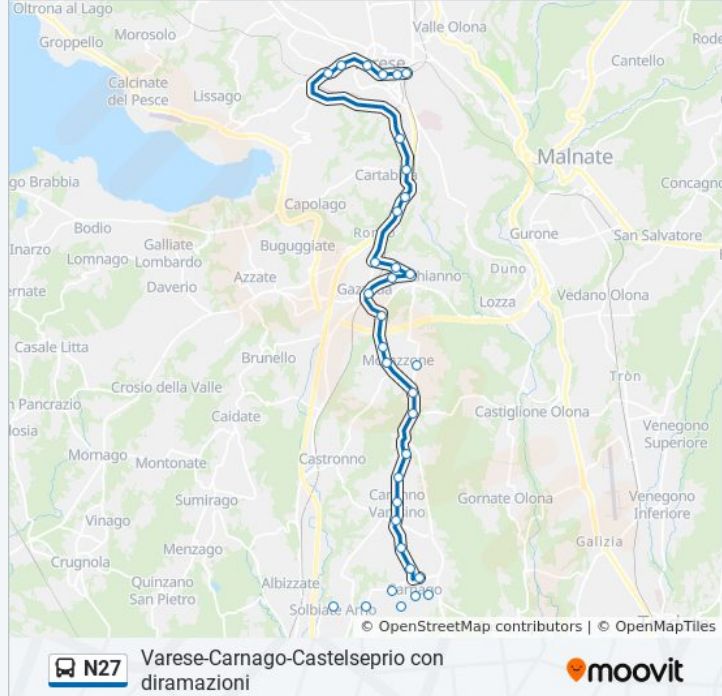

Gazzada Schianno, Cremona 92/Matteotti

Gazzada Schianno, Matteotti 19-21

Gazzada Schianno, Matteotti 3,Schianno

Varese, Gasparotto/Vigano',Loreto

Varese, Gasparotto Bivio A8,Loreto

Varese, Gasparotto Fr. 66/Europa

Varese, Europa 65

Varese, Ghiringhelli,Provincia

Varese, XXV Aprile/Sanvito

Varese, Sacco Fr. 12,Municipio

Varese, Moro/S. Giuseppe,Inps

Varese, Morosini,Stazione FS FN

Varese, Kennedy (Autostazione)

Orari, mappe e fermate della linea bus N27 disponibili in un PDF su moovitapp.com. Usa [App Moovit](#) per ottenere tempi di attesa reali, orari di tutte le altre linee o indicazioni passo-passo per muoverti con i mezzi pubblici a Milano e Lombardia.