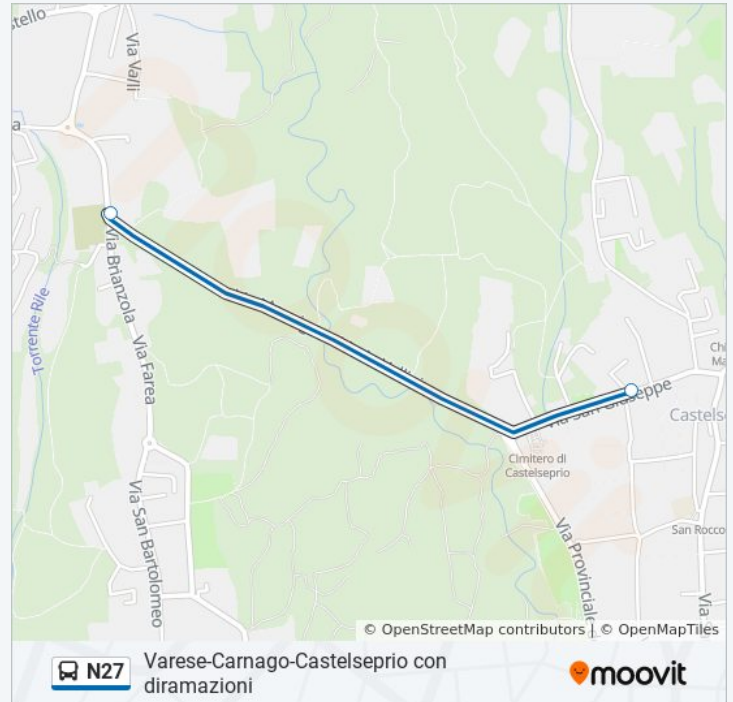

Tradate - Via M. Brioschi (Liceo Curie)

Tradate (Autostazione V. Piave Fnm)

Tradate - Via Sopranzi

Tradate - P.za Gramsci (Istituti)

Tradate, Rossini Fr. 45, Ceppine

Tradate, Rossini 122/Galvani, C.Na S. Anna

Castelseprio, S. Giuseppe

Carnago, Roma Fr. Cimitero

Informazioni sulla linea bus N27

Direzione: Carnago Roma Fr. Cimitero

Fermate: 9

Durata del tragitto: 5 min

La linea in sintesi:

Direzione: Castelseprio S. Giuseppe

7 fermate

[VISUALIZZA GLI ORARI DELLA LINEA](#)

Tradate (Autostazione V. Piave Fnm)

Tradate - Via Sopranzi

Tradate - P.za Gramsci (Istituti)

Tradate, Rossini Fr. 45,Ceppine

Tradate, Rossini 122/Galvani,C.Na S.Anna