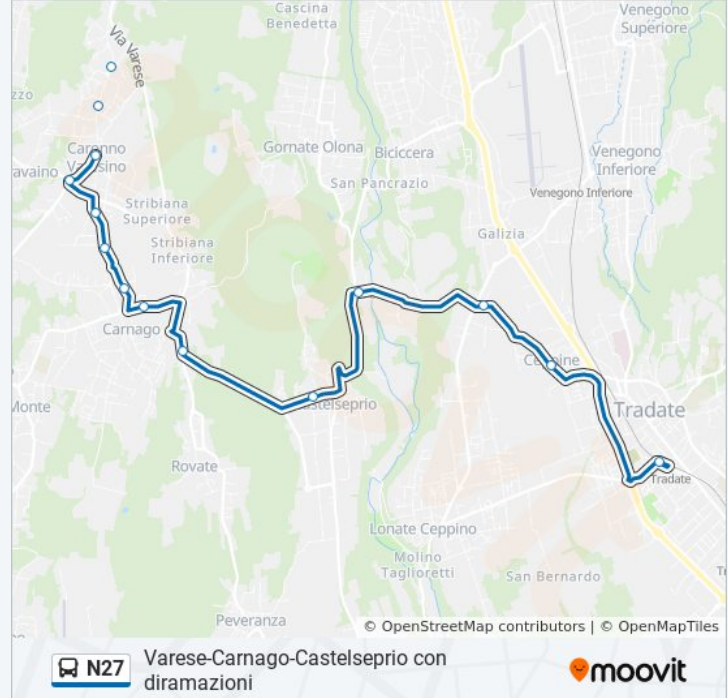

Direzione: Varese Kennedyautostazione

34 fermate

[VISUALIZZA GLI ORARI DELLA LINEA](#)

Solbiate Arno, Madonnina 2/Manzoni

Solbiate A., Carnago 16,Scuola Primaria

Carnago, Pertini Fr. 3

Carnago, Carducci 9

Carnago, Castiglioni/Mercato