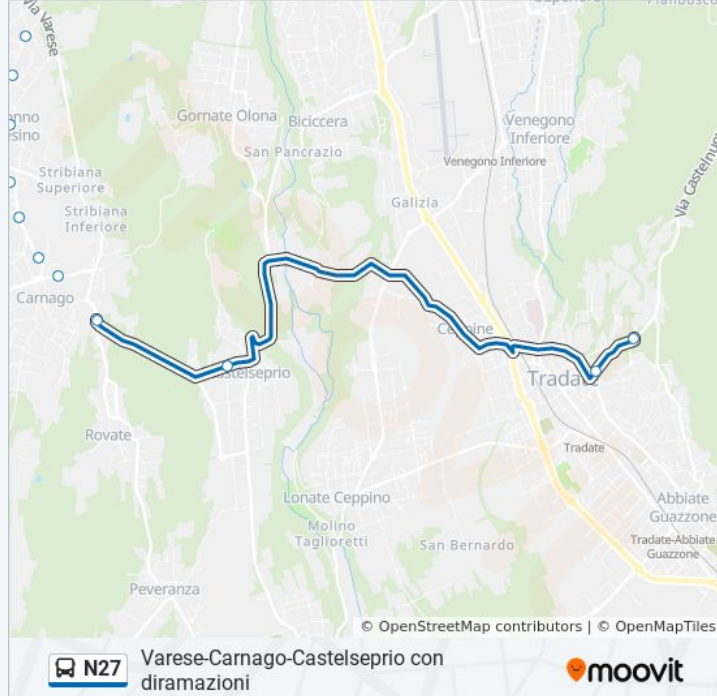

Tradate - Via Sopranzi

Tradate - P.za Gramsci (Istituti)

Direzione: Tradate Piavestazione Fncapolinea

30 fermate

[VISUALIZZA GLI ORARI DELLA LINEA](#)

Varese, Kennedy (Autostazione)

Varese, Borri Fr. Catalani