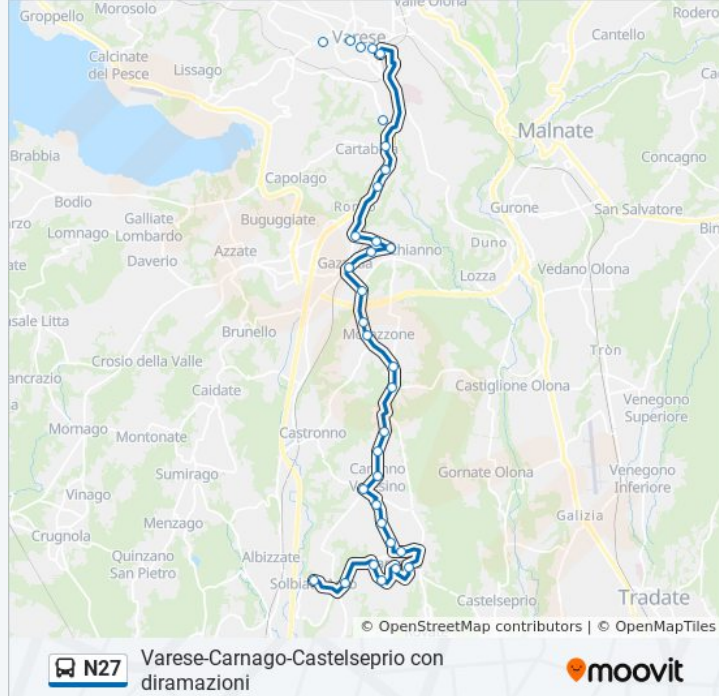

Morazzone, Per Caronno 100,Roncaccio

Caronno Varesino, Piave 56

Caronno Varesino, Piave 15-17

Caronno Varesino, Mazzini,Municipio

Caronno Varesino, Bardelli/Santa Croce

Caronno Varesino, Rimembranze,Cimitero

Caronno Varesino, Palani 32,Palani

Carnago, Monte Grappa/Adua

Carnago, Postcastello 10

Carnago, Pio XII Fr. 7

Carnago (V. Castiglioni)

Carnago, Carducci Fr. 9

Carnago, Pertini 3

Solbiate A., Carnago/Monte Bianco

Solbiate Arno, Madonnina 2/Manzoni

Varese-Carnago-Castelseprio con diramazioni

Direzione: Tradate Gramsciisistiti Superiori

31 fermate

[VISUALIZZA GLI ORARI DELLA LINEA](#)

Varese, Kennedy (Autostazione)

Varese, Borri Fr. Catalani

Varese, Gasparotto/Borri Lato Ferrovia

Varese, Gasparotto 66/Europa

Varese, Gasparotto 104 Fr. Bv. A8,Loreto

Varese, Gasparotto 124,Loreto

Gazzada Schianno, Matteotti 4,Schianno

Gazzada Schianno, Matteotti 44,Schianno

Gazzada Schianno,Cremona Fr.92/Matteotti

Gazzada Schianno, Cremona 51,Gazzada

Gazzada S., Cremona Fr. 10-16,Ferrovia

Gazzada Schianno, Morazzone,Fr. Scuole

Morazzone, Liberta' Fronte 34,Pesa

Morazzone, Liberta' 17

Orari della linea bus N27

Orari di partenza verso Tradate Gramsciisistiti Superiori:

lunedì	06:40 - 12:20
martedì	06:40 - 12:20
mercoledì	06:40 - 12:20
giovedì	Non in Servizio
venerdì	Non in Servizio
sabato	Non in Servizio
domenica	Non in Servizio

Informazioni sulla linea bus N27

Direzione: Tradate Gramsciisistiti Superiori

Fermate: 31

Durata del tragitto: 36 min

La linea in sintesi: