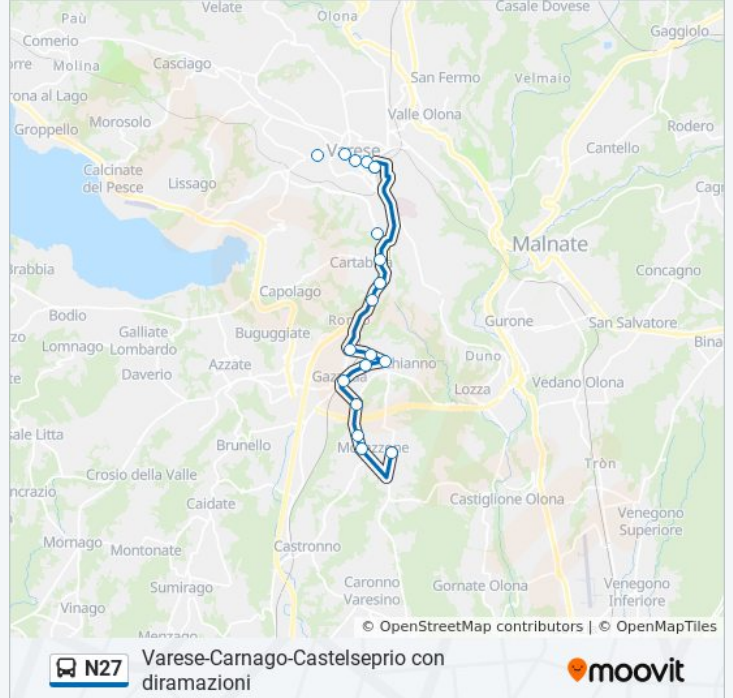

Orari della linea bus N27

Orari di partenza verso Morazzone Europacampo Sportivo:

lunedì	13:25
martedì	13:25
mercoledì	13:25
giovedì	Non in Servizio
venerdì	Non in Servizio
sabato	Non in Servizio
domenica	Non in Servizio

Informazioni sulla linea bus N27

Direzione: Morazzone Europacampo Sportivo

Fermate: 18

Durata del tragitto: 25 min

La linea in sintesi:

Direzione: Solbiate Arno Madonnina 2/Manzoni

6 fermate

[VISUALIZZA GLI ORARI DELLA LINEA](#)