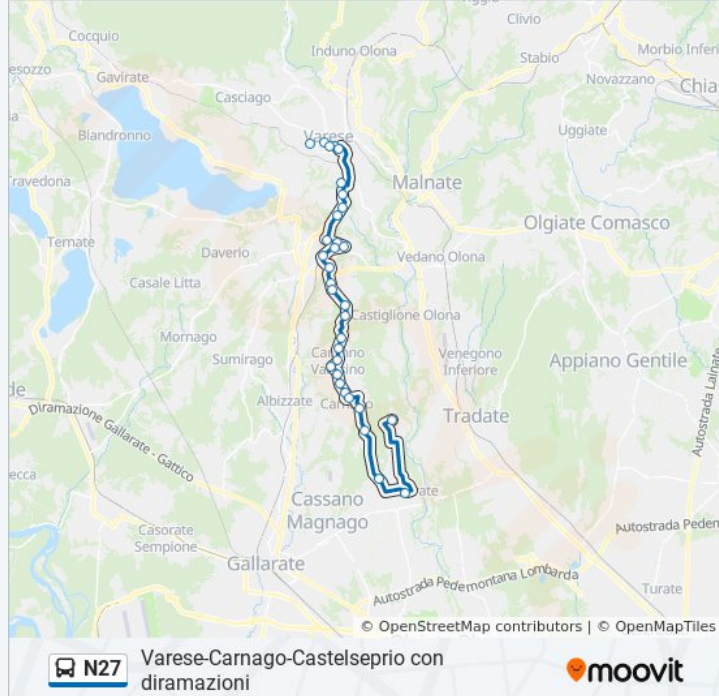

Informazioni sulla linea bus N27

Direzione: Castelseprio S. Giuseppe

Fermate: 32

Durata del tragitto: 35 min

La linea in sintesi:

Morazzone, Per Caronno 100,Roncaccio

Caronno Varesino, Piave 56

Caronno Varesino, Piave 15-17

Carnago, Cantaluppi 3,Rovate

Peveranza - Via Milano

Cairate - Via San Martino

Castelseprio, S. Giuseppe

Direzione: Gazzada Schianno Morazzonefr. Scuole

12 fermate

[VISUALIZZA GLI ORARI DELLA LINEA](#)

Varese, Kennedy (Autostazione)