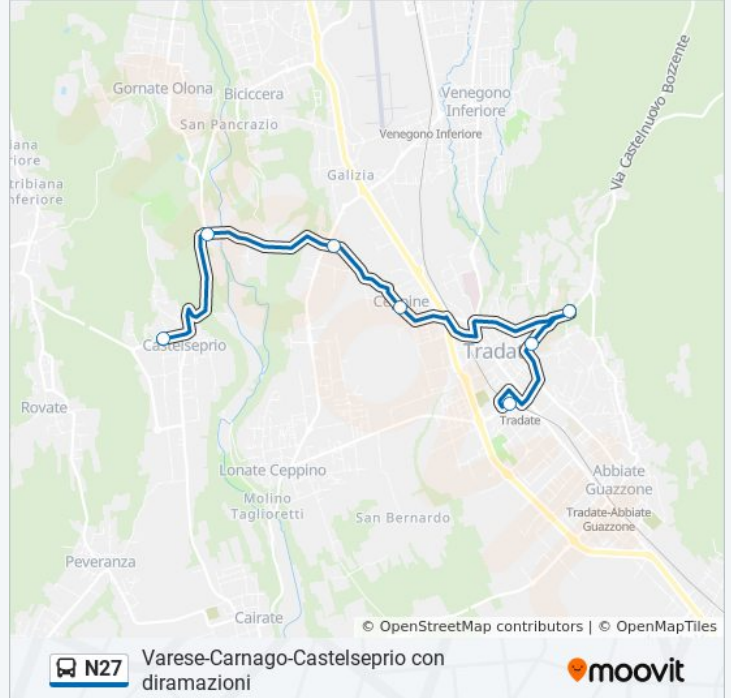

Gornate Olona, Battisti/Marconi,Torba

Castelseprio, S. Giuseppe

Orari della linea bus N27

Orari di partenza verso Castelseprio S. Giuseppe:

lunedì	17:20
martedì	17:20
mercoledì	17:20
giovedì	Non in Servizio
venerdì	Non in Servizio
sabato	Non in Servizio
domenica	Non in Servizio

Informazioni sulla linea bus N27

Direzione: Castelseprio S. Giuseppe

Fermate: 7

Durata del tragitto: 20 min

La linea in sintesi:

Direzione: Castelseprio S. Giuseppe

32 fermate

[VISUALIZZA GLI ORARI DELLA LINEA](#)