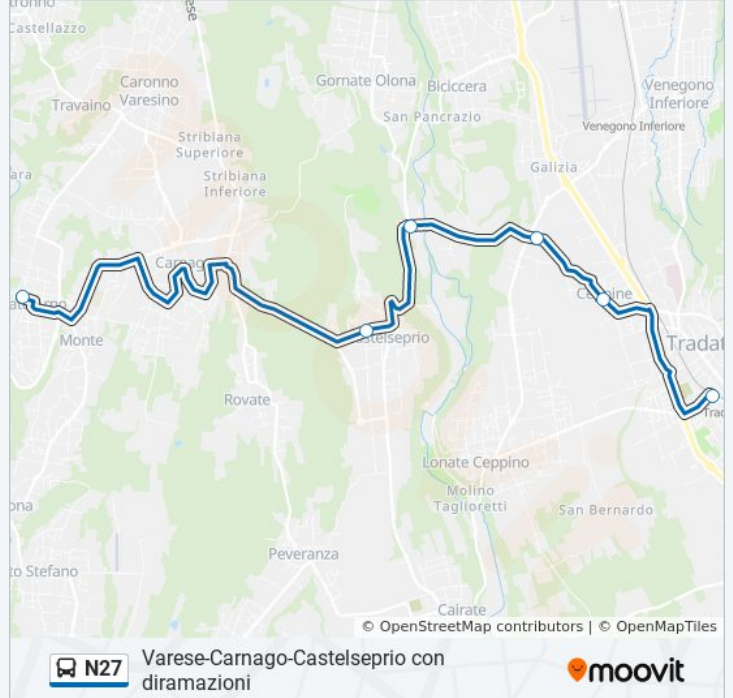

Informazioni sulla linea bus N27

Direzione: Solbiate Arno Madonnina 2/Manzoni

Fermate: 6

Durata del tragitto: 25 min

La linea in sintesi:

Direzione: Solbiate Arno Madonnina 2/Manzoni

33 fermate

[VISUALIZZA GLI ORARI DELLA LINEA](#)