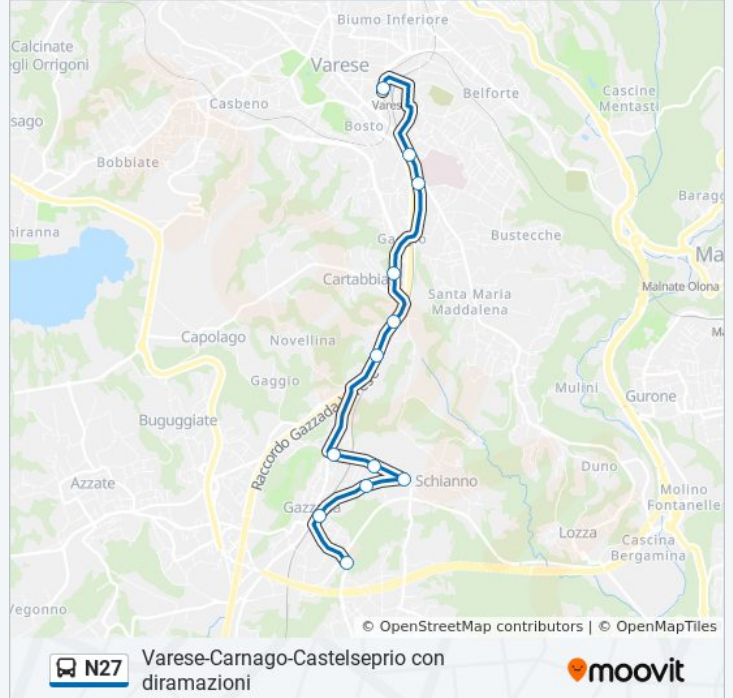

lunedì	07:30 - 12:35
martedì	07:30 - 13:35
mercoledì	07:30 - 12:35
giovedì	Non in Servizio
venerdì	Non in Servizio
sabato	Non in Servizio
domenica	Non in Servizio

Informazioni sulla linea bus N27

Direzione: Gazzada Schianno Morazzonefr. Scuole

Fermate: 12

Durata del tragitto: 25 min

La linea in sintesi:

Direzione: Morazzone Europacampo Sportivo

18 fermate

[VISUALIZZA GLI ORARI DELLA LINEA](#)

- Varese, Kennedy (Autostazione)
- Varese, V. Veneto 9
- Varese, Moro Fr. Inps
- Varese, Sacco/Robbioni Fr. 5, Municipio
- Varese, XXV Aprile, Masso Sacro
- Varese, Europa 86, Distributore
- Varese, Gasparotto 66/Europa
- Varese, Gasparotto 104 Fr. Bv. A8, Loreto
- Varese, Gasparotto 124, Loreto
- Gazzada Schianno, Matteotti 4, Schianno
- Gazzada Schianno, Matteotti 44, Schianno
- Gazzada Schianno, Cremona Fr.92/Matteotti
- Gazzada Schianno, Cremona 51, Gazzada
- Gazzada S., Cremona Fr. 10-16, Ferrovia
- Gazzada Schianno, Morazzone, Fr. Scuole
- Morazzone, Liberta' Fronte 34, Pesa
- Morazzone, Liberta' 17
- Morazzone, Europa, Campo Sportivo