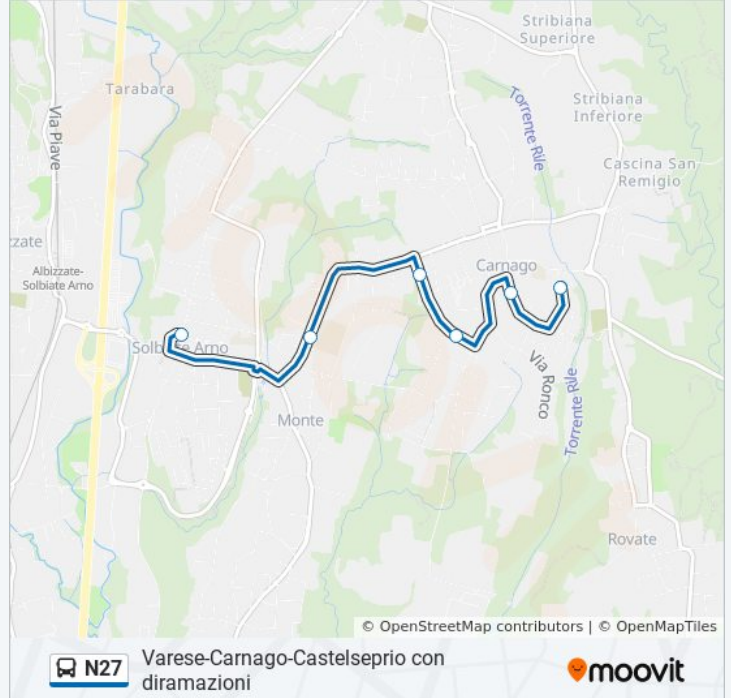

lunedì	14:25
martedì	14:25
mercoledì	14:25
giovedì	Non in Servizio
venerdì	Non in Servizio
sabato	Non in Servizio
domenica	Non in Servizio

Informazioni sulla linea bus N27

Direzione: Carnago Pio XII 7

Fermate: 6

Durata del tragitto: 10 min

La linea in sintesi:

Direzione: Carnago Postcastello 10

24 fermate

[VISUALIZZA GLI ORARI DELLA LINEA](#)

Varese, Kennedy (Autostazione)
 Varese, Borri Fr. Catalani
 Varese, Gasparotto/Borri Lato Ferrovia
 Varese, Gasparotto 66/Europa
 Varese, Gasparotto 104 Fr. Bv. A8,Loreto
 Varese, Gasparotto 124,Loreto
 Gazzada Schianno, Matteotti 4,Schianno
 Gazzada Schianno, Matteotti 44,Schianno
 Gazzada Schianno,Cremona Fr.92/Matteotti
 Gazzada Schianno, Cremona 51,Gazzada
 Gazzada S., Cremona Fr. 10-16,Ferrovia
 Gazzada Schianno, Morazzone,Fr. Scuole
 Morazzone, Liberta' Fronte 34,Pesa
 Morazzone, Liberta' 17
 Morazzone, Per Caronno 66,Caramamma
 Morazzone, Per Caronno 100,Roncaccio
 Caronno Varesino, Piave 56
 Caronno Varesino, Piave 15-17

Informazioni sulla linea bus N27

Direzione: Carnago Postcastello 10

Fermate: 24

Durata del tragitto: 30 min

La linea in sintesi:

 [Percorso linea bus N27](#)

Caronno Varesino, Mazzini, Municipio

Caronno Varesino, Bardelli/Santa Croce