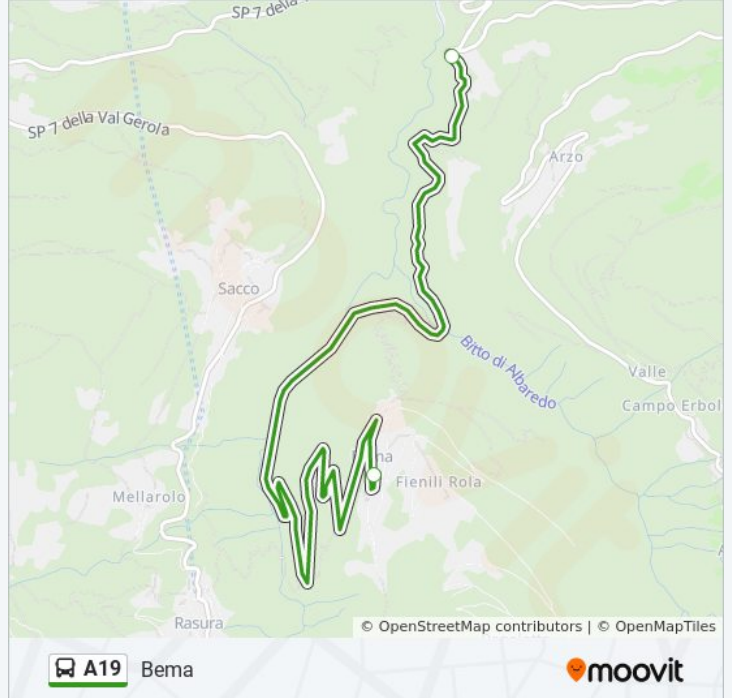

Direzione: Bema

4 fermate

[VISUALIZZA GLI ORARI DELLA LINEA](#)

Morbegno - Stazione FS

Morbegno - P.za S. Antonio

Morbegno - Bivio Bema

Bema - Centro

Orari della linea bus A19

Direzione: Bema

Fermate: 4

Durata del tragitto: 2 min

La linea in sintesi:

Direzione: Morbegno FS

4 fermate

[VISUALIZZA GLI ORARI DELLA LINEA](#)

Bema - Centro