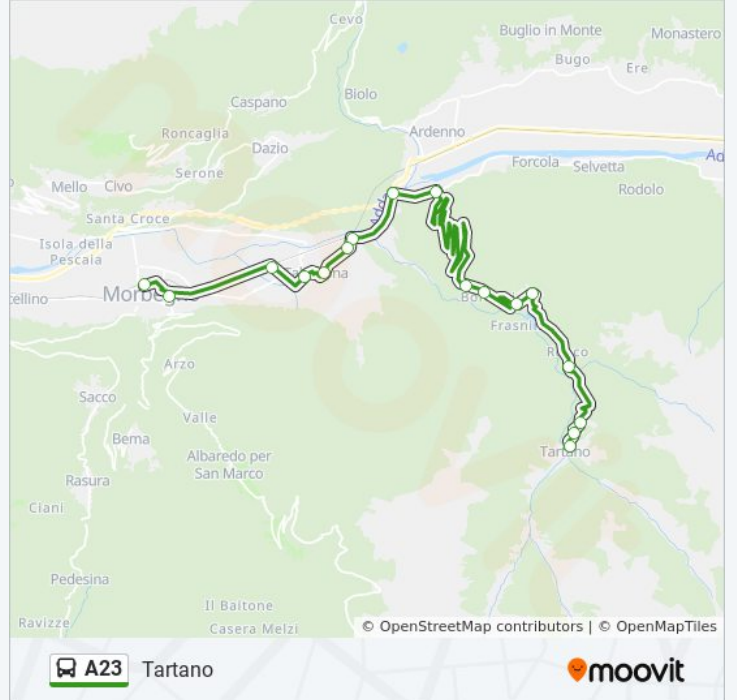

Orari della linea bus A23

Orari di partenza verso Morbegno FS:

lunedì	06:45 - 14:15
martedì	06:45 - 14:15
mercoledì	06:45 - 14:15
giovedì	06:45 - 14:15
venerdì	06:45 - 14:15
sabato	06:45 - 14:15
domenica	Non in Servizio

Informazioni sulla linea bus A23

Direzione: Morbegno FS

Fermate: 16

Durata del tragitto: 23 min

La linea in sintesi:

Direzione: Tartano

17 fermate

[VISUALIZZA GLI ORARI DELLA LINEA](#)

Orari della linea bus A23

Orari di partenza verso Tartano:

lunedì	18:10
martedì	18:10
mercoledì	18:10
giovedì	18:10
venerdì	18:10
sabato	18:10
domenica	Non in Servizio

Informazioni sulla linea bus A23

Direzione: Tartano

Fermate: 17

Durata del tragitto: 29 min

La linea in sintesi:

Orari, mappe e fermate della linea bus A23 disponibili in un PDF su moovitapp.com. Usa [App Moovit](#) per ottenere tempi di attesa reali, orari di tutte le altre linee o indicazioni passo-passo per muoverti con i mezzi pubblici a Milano e Lombardia.