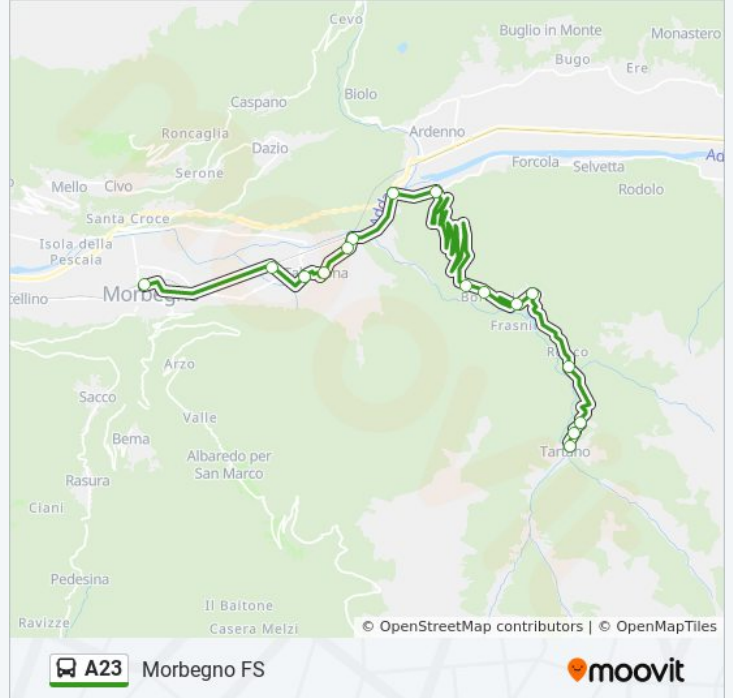

A23

Morbegno FS

Scarica L'App

La linea bus A23 (Morbegno FS) ha 2 percorsi. Durante la settimana è operativa:

(1) Morbegno FS: 06:45 - 14:15(2) Tartano: 18:10

Usa Moovit per trovare le fermate della linea bus A23 più vicine a te e scoprire quando passerà il prossimo mezzo della linea bus A23

Direzione: Morbegno FS

16 fermate

[VISUALIZZA GLI ORARI DELLA LINEA](#)

Tartano - Municipio
Tartano - Via Garibaldi
Tartano - Castino
Tartano - Ronco Tartano
Tartano - Sommavalle
Tartano - Campo Tartano
Tartano - Cà Bormini Bivio
Tartano - Dosso
Talamona - S. Gregorio
Talamona - Torraccia Bivio
Talamona - Cà Barri Bivio
Talamona - Cà Barri
Talamona - Chiesa
Talamona - Via Maffezzini
Talamona - Stazione FS
Morbegno - Stazione FS

Orari della linea bus A23

Orari di partenza verso Morbegno FS:

lunedì	06:45 - 14:15
martedì	06:45 - 14:15
mercoledì	06:45 - 14:15
giovedì	06:45 - 14:15
venerdì	06:45 - 14:15
sabato	06:45 - 14:15
domenica	Non in Servizio

Informazioni sulla linea bus A23

Direzione: Morbegno FS

Fermate: 16

Durata del tragitto: 23 min

La linea in sintesi:

Direzione: Tartano

17 fermate

[VISUALIZZA GLI ORARI DELLA LINEA](#)