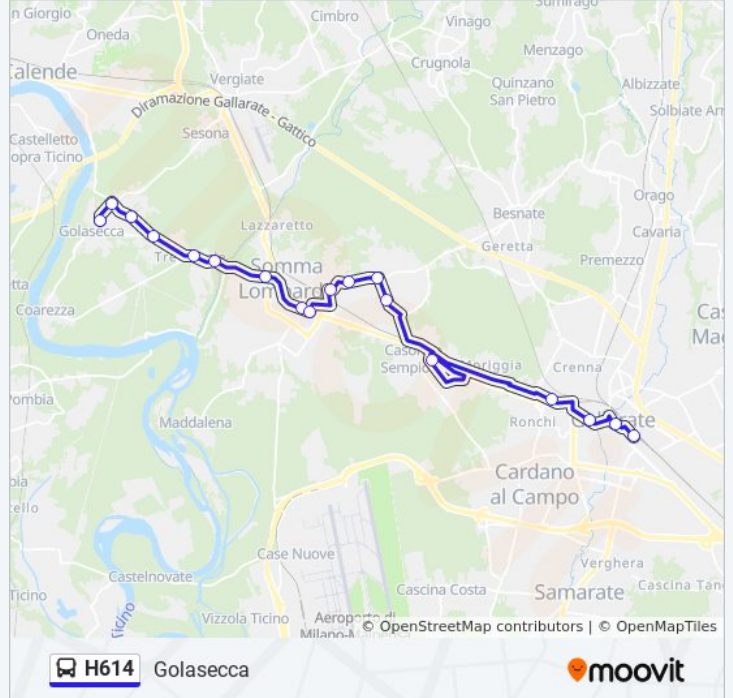

Somma Lombardo - Via Milano (Ex Pesa)

Somma Lombardo - Via Da Somma

Golasecca - Loc. Strona

Golasecca - V.le Europa (Bivio)

Golasecca - V.le Europa Via V. Veneto

Golasecca - V.le Europa Via Da Vinci

Golasecca - V.le Europa Via Battisti

**Orari della linea bus H614**

Orari di partenza verso Golasecca:

lunedì	08:30 - 18:40
martedì	08:30 - 18:40
mercoledì	08:30 - 18:40
giovedì	08:30 - 18:40
venerdì	08:30 - 18:40
sabato	08:30 - 18:40
domenica	Non in Servizio

**Informazioni sulla linea bus H614**

**Direzione:** Golasecca

**Fermate:** 18

**Durata del tragitto:** 34 min

**La linea in sintesi:**

**Direzione: Golasecca > Via Neruda**

19 fermate

[VISUALIZZA GLI ORARI DELLA LINEA](#)