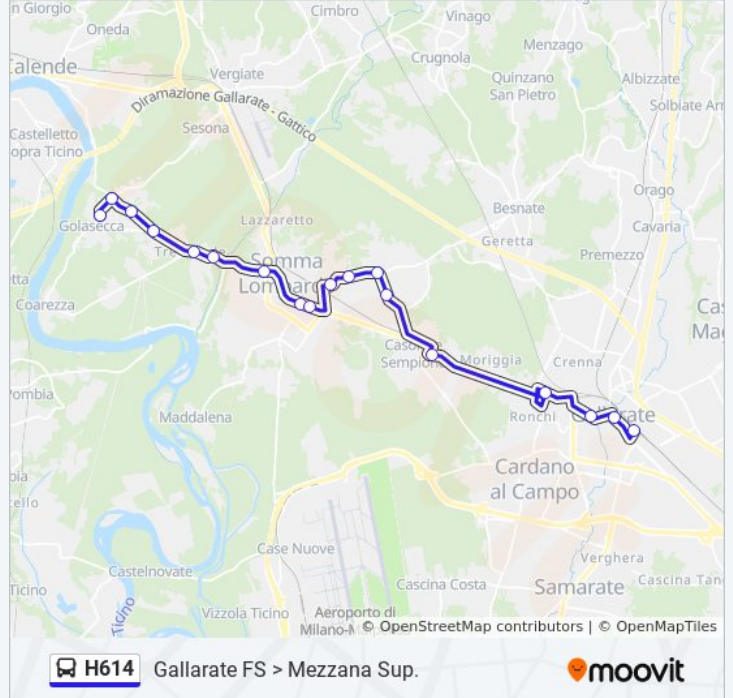

- Golasecca - Via XXV Aprile (Rimessa)
- Golasecca - V.le Europa Via Battisti
- Golasecca - V.le Europa Via Da Vinci
- Golasecca - V.le Europa Via V. Veneto
- Golasecca - V.le Europa (Bivio)
- Golasecca - Loc. Strona
- Somma Lombardo - Via Da Somma
- Somma Lombardo - Via Milano (Ex Pesa)
- Somma Lombardo - Via Milano Via G. Italia
- Somma Lombardo - Via Binaghi, 18 (Mezzana Sup.)
- Somma Lombardo - Via Don Selva (Mezzana Sup.)
- Arsago Seprio - Municipio
- Arsago Seprio - Via Roma
- Casorate Sempione - Via Milano
- Gallarate - Via Bettolino
- Gallarate - C.so Sempione
- Gallarate - Via XX Settembre Via Verdi

### Orari della linea bus H614

Orari di partenza verso Gallarate FS > Mezzana Sup.:

lunedì	09:05 - 17:40
martedì	09:05 - 17:40
mercoledì	09:05 - 17:40
giovedì	09:05 - 17:40
venerdì	09:05 - 17:40
sabato	09:05 - 17:40
domenica	Non in Servizio

### Informazioni sulla linea bus H614

**Direzione:** Gallarate FS > Mezzana Sup.

**Fermate:** 18

**Durata del tragitto:** 30 min

**La linea in sintesi:**

**Direzione: Gallarate FS > Mezzana Sup. > Via Neruda**