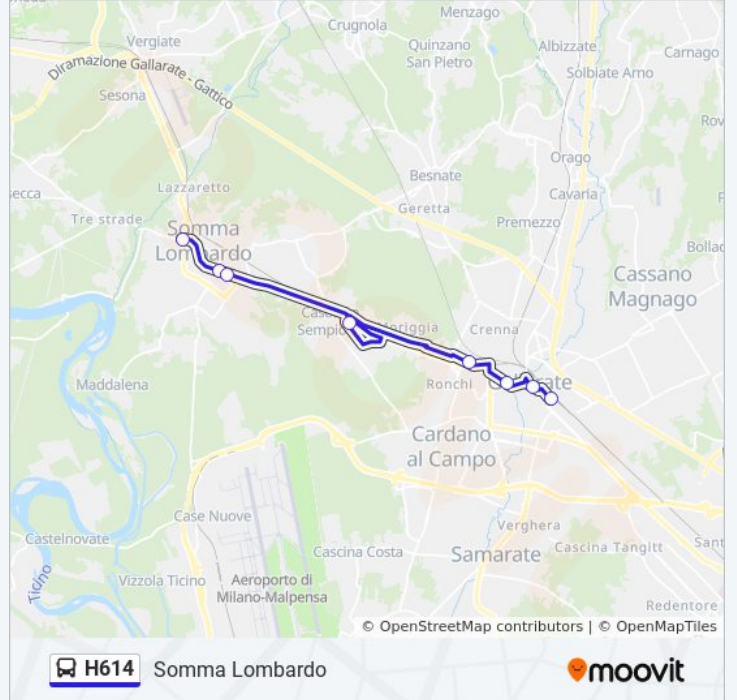

**Direzione: Somma Lombardo**

8 fermate

[VISUALIZZA GLI ORARI DELLA LINEA](#)

Gallarate - Stazione FS

Gallarate - Via XX Settembre P.le Europa

Gallarate - C.so Sempione

Gallarate - Via Bettolino

Casorate Sempione - Via Milano

Somma Lombardo - Via Milano Via G. Italia

Somma Lombardo - Via Milano (Ex Pesa)

Somma Lombardo - Via Da Somma

### Orari della linea bus H614

Orari di partenza verso Somma Lombardo:

lunedì	07:25
martedì	07:25
mercoledì	07:25
giovedì	07:25
venerdì	07:25
sabato	07:25
domenica	Non in Servizio

### Informazioni sulla linea bus H614

**Direzione:** Somma Lombardo

**Fermate:** 8

**Durata del tragitto:** 25 min

**La linea in sintesi:**

Orari, mappe e fermate della linea bus H614 disponibili in un PDF su [moovitapp.com](https://moovitapp.com). Usa [App Moovit](#) per ottenere tempi di attesa reali, orari di tutte le altre linee o indicazioni passo-passo per muoverti con i mezzi pubblici a Milano e Lombardia.