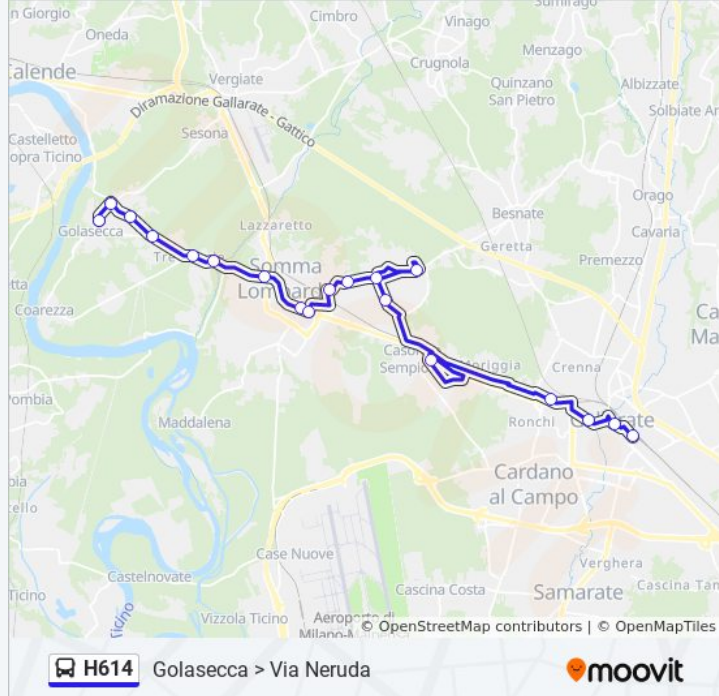

**Orari della linea bus H614**

Orari di partenza verso Golasecca > Via Neruda:

lunedì	13:15
martedì	13:15
mercoledì	13:15
giovedì	Non in Servizio
venerdì	Non in Servizio
sabato	Non in Servizio
domenica	Non in Servizio

**Informazioni sulla linea bus H614**

**Direzione:** Golasecca > Via Neruda

**Fermate:** 19

**Durata del tragitto:** 34 min

**La linea in sintesi:**

Golasecca - V.le Europa Via Battisti

Golasecca - Via XXV Aprile (Rimessa)

**Direzione: Somma Lombardo**

8 fermate

[VISUALIZZA GLI ORARI DELLA LINEA](#)

Gallarate - Stazione FS

Gallarate - Via XX Settembre P.le Europa

Gallarate - C.so Sempione

Gallarate - Via Bettolino

Casorate Sempione - Via Milano