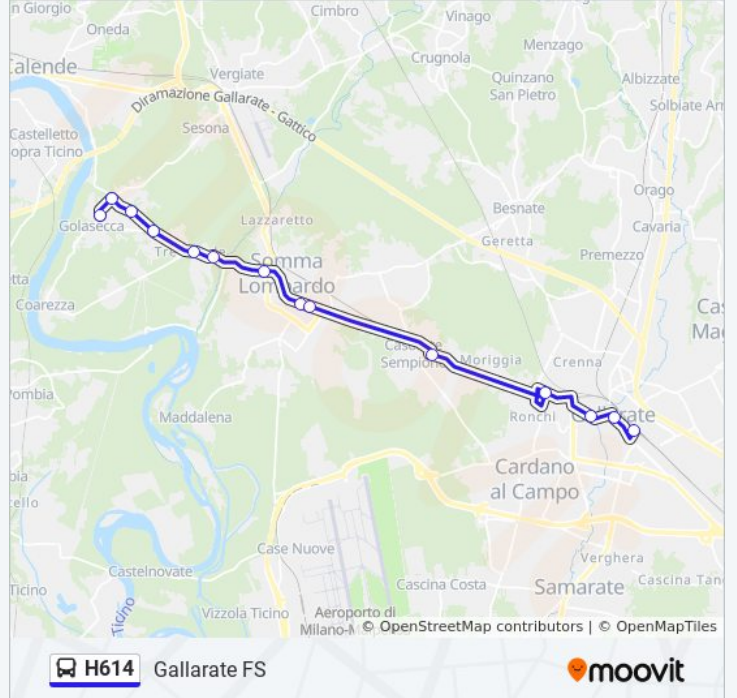

Golasecca - V.le Europa (Bivio)

Golasecca - Loc. Strona

Somma Lombardo - Via Da Somma

Somma Lombardo - Via Milano (Ex Pesa)

Somma Lombardo - Via Milano Via G. Italia

Casorate Sempione - Via Milano

Gallarate - Via Bettolino

Gallarate - C.so Sempione

Gallarate - Via XX Settembre Via Verdi

Gallarate - Stazione FS

#### Orari della linea bus H614

Orari di partenza verso Gallarate FS:

lunedì	07:55 - 11:20
martedì	07:55 - 11:20
mercoledì	07:55 - 11:20
giovedì	07:55 - 11:20
venerdì	07:55 - 11:20
sabato	07:55 - 11:20
domenica	Non in Servizio

#### Informazioni sulla linea bus H614

**Direzione:** Gallarate FS

**Fermate:** 14

**Durata del tragitto:** 28 min

**La linea in sintesi:**

**Direzione: Gallarate FS > Mezzana Sup.**

18 fermate

[VISUALIZZA GLI ORARI DELLA LINEA](#)