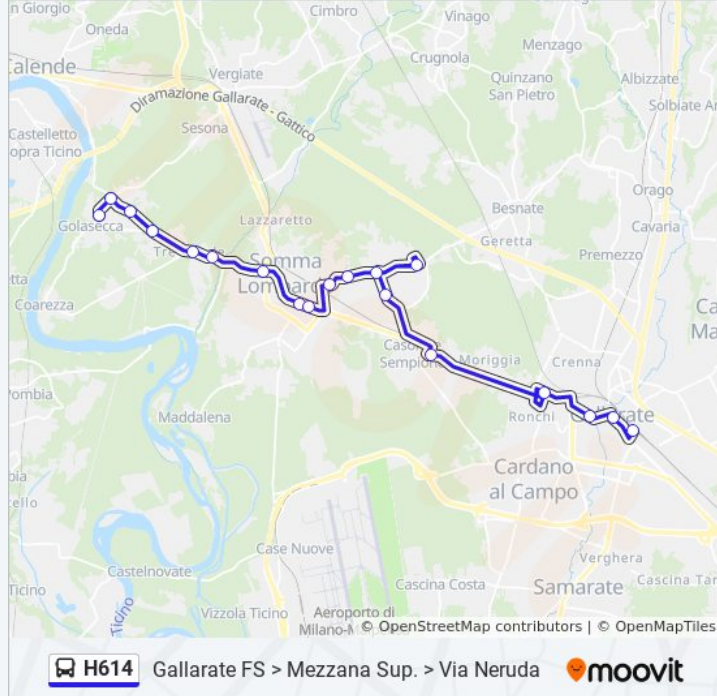

**Informazioni sulla linea bus H614**

**Direzione:** Gallarate FS > Mezzana Sup. > Via Neruda

**Fermate:** 19

**Durata del tragitto:** 35 min

**La linea in sintesi:**

Gallarate - Via XX Settembre Via Verdi

Gallarate - Stazione FS

**Direzione: Golasecca**

18 fermate

[VISUALIZZA GLI ORARI DELLA LINEA](#)

Gallarate - Stazione FS

Gallarate - Via XX Settembre P.le Europa

Gallarate - C.so Sempione

Gallarate - Via Bettolino

Casorate Sempione - Via Milano

Arsago Seprio - Via Roma

Arsago Seprio - Municipio

Somma Lombardo - Via Don Selva (Mezzana Sup.)

Somma Lombardo - Via Binaghi, 23 (Mezzana Sup.)

Somma Lombardo - Via Milano Via G. Italia