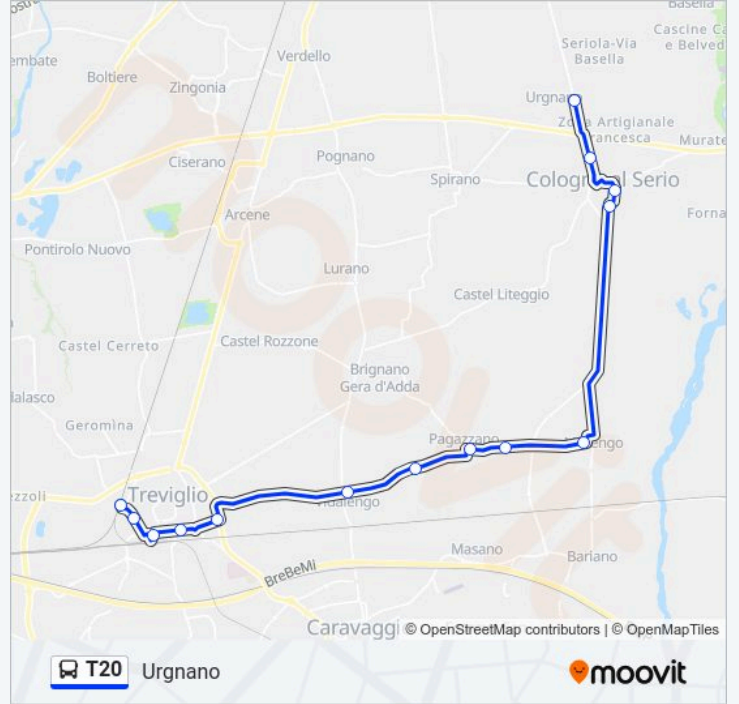

### Informazioni sulla linea bus T20

**Direzione:** Treviglio

**Fermate:** 28

**Durata del tragitto:** 35 min

**La linea in sintesi:**

Treviglio - Via Bergamo

Treviglio - Via Ariosto

Treviglio Battisti/Tasso

### Direzione: Urgnano

14 fermate

[VISUALIZZA GLI ORARI DELLA LINEA](#)

Treviglio P.le Mazzini - Stazione Ovest

Treviglio M.te Grappa/Del Bosco

Treviglio - Viale De Gasperi (Pal. 2)

Treviglio - Viale Piave

Treviglio Michelangelo (Istituti)

### Orari della linea bus T20

Orari di partenza verso Urgnano:

domenica	Non in Servizio
lunedì	06:30
martedì	06:30
mercoledì	06:30
giovedì	06:30
venerdì	06:30
sabato	06:30

### Informazioni sulla linea bus T20

**Direzione:** Urgnano

**Fermate:** 14

**Durata del tragitto:** 24 min

**La linea in sintesi:**

Orari, mappe e fermate della linea bus T20 disponibili in un PDF su [moovitapp.com](https://moovitapp.com). Usa App Moovit per ottenere tempi di attesa reali, orari di tutte le altre linee o indicazioni passo-passo per muoverti con i mezzi pubblici a Milano e Lombardia.