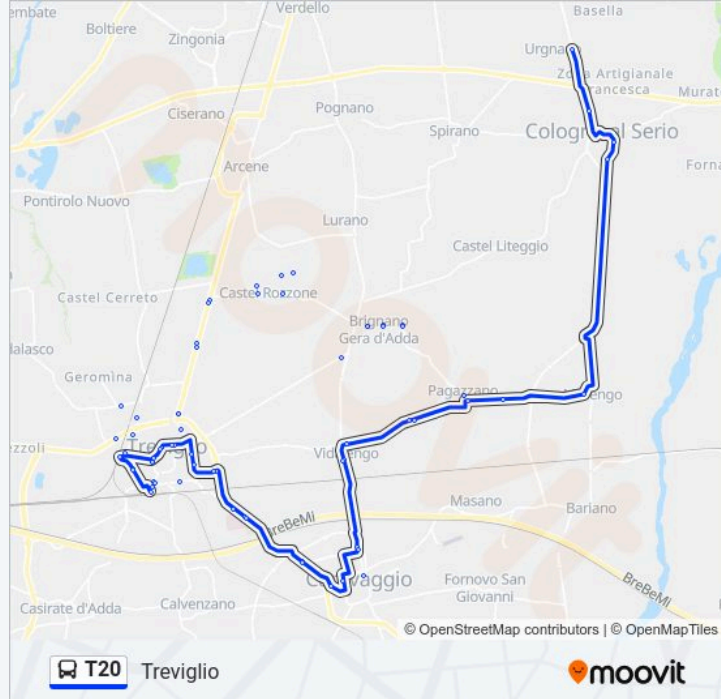

### Direzione: Treviglio

28 fermate

[VISUALIZZA GLI ORARI DELLA LINEA](#)

- Treviglio - Viale De Gasperi (Pal. 2)
- Treviglio - Viale Piave
- Treviglio Michelangelo (Istituti)
- Treviglio - Via Caravaggio, Ospedale
- Treviglio Ss11 Caravaggio (Ospedale)
- Caravaggio Sp11 Treviglio/Grippa (Zona Commerciale)
- Caravaggio Autostazione - Mazzini
- Caravaggio - Via Liberata
- Caravaggio - Via Vidalengo
- Vidalengo - Via Donizetti
- Vidalengo - Via Francesca
- Pagazzano - Via Treviglio
- Pagazzano - Via Roma
- Brignano - Via Pagazzano
- Brignano - Via Locatelli
- Brignano - Via Facchinetti
- Castel Rozzone - Corso Europa 29
- Castel Rozzone - Corso Europa 16
- Treviglio - Via Bergamo, Battaglie
- Treviglio - Via Bergamo, Cacciatore

### Informazioni sulla linea bus T20

**Direzione:** Treviglio

**Fermate:** 28

**Durata del tragitto:** 35 min

**La linea in sintesi:**

Treviglio - Via Bergamo

Treviglio - Via Ariosto

Treviglio Battisti/Tasso

Treviglio Bellini/Partigiano

Treviglio Del Popolo

Treviglio - Viale De Gasperi

Treviglio M.te Grappa/Del Bosco

Treviglio P.le Mazzini - Stazione Ovest

### Direzione: Urgnano

14 fermate

[VISUALIZZA GLI ORARI DELLA LINEA](#)

Treviglio P.le Mazzini - Stazione Ovest

Treviglio M.te Grappa/Del Bosco

Treviglio - Viale De Gasperi (Pal. 2)

Treviglio - Viale Piave

Treviglio Michelangelo (Istituti)