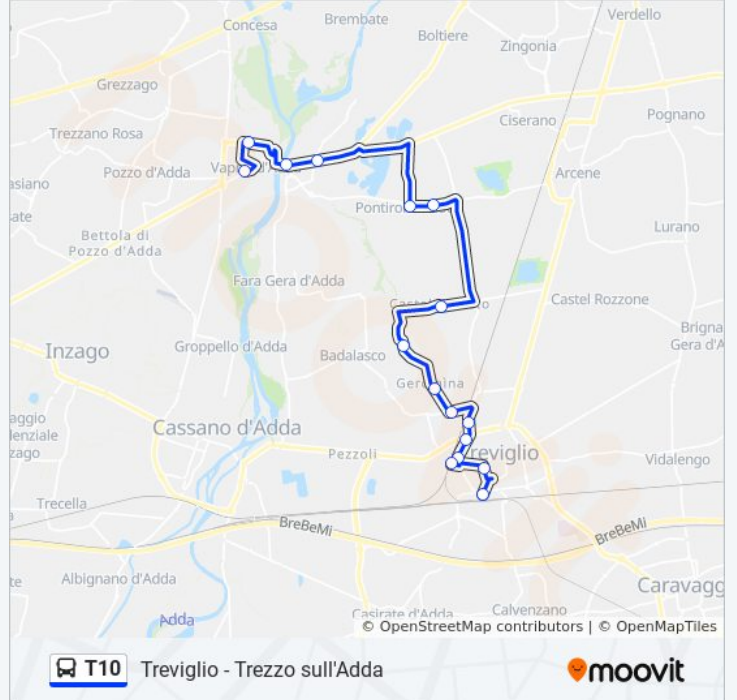

Informazioni sulla linea bus T10

Direzione: Trezzo Via Biffi

Fermate: 21

Durata del tragitto: 36 min

La linea in sintesi:

S.P. 104 Via Acacie (Vaprio D'Adda)

Via Battisti Via Marconi (Trezzo D'Adda)

Trezzo Sull'Adda - Via Biffi

Direzione: Vaprio D'Adda

16 fermate

[VISUALIZZA GLI ORARI DELLA LINEA](#)

Treviglio - Viale De Gasperi (Pal. 5)
Treviglio Del Popolo
Treviglio P.le Mazzini - Stazione Ovest
Treviglio - Via Buonarroti, Via Da Vinci
Treviglio Buonarroti/Galilei
Treviglio - Via Colombo
Treviglio - Via Bottego
Treviglio (Geromina) - Via Canonica
Treviglio - Via Canonica (Cascina Pelissa)
Castel Cerreto - Via Castel Cerreto
Pontirolo Nuovo - Via Mazzini
Pontirolo Nuovo - Viale Italia
Canonica D'Adda - Via Bergamo (Edicola)
Canonica D'Adda - Via Matteotti
Vaprio D'Adda - Via Grezzago
Via Perego (Vaprio D'Adda)

Orari della linea bus T10

Orari di partenza verso Vaprio D'Adda:

lunedì	08:30 - 19:20
martedì	08:30 - 19:20
mercoledì	08:30 - 19:20
giovedì	08:30 - 19:20
venerdì	08:30 - 19:20
sabato	08:30 - 19:20
domenica	Non in Servizio

Informazioni sulla linea bus T10

Direzione: Vaprio D'Adda

Fermate: 16

Durata del tragitto: 29 min

La linea in sintesi:

Orari, mappe e fermate della linea bus T10 disponibili in un PDF su moovitapp.com. Usa [App Moovit](#) per ottenere tempi di attesa reali, orari di tutte le altre linee o indicazioni passo-passo per muoverti con i mezzi pubblici a Milano e Lombardia.