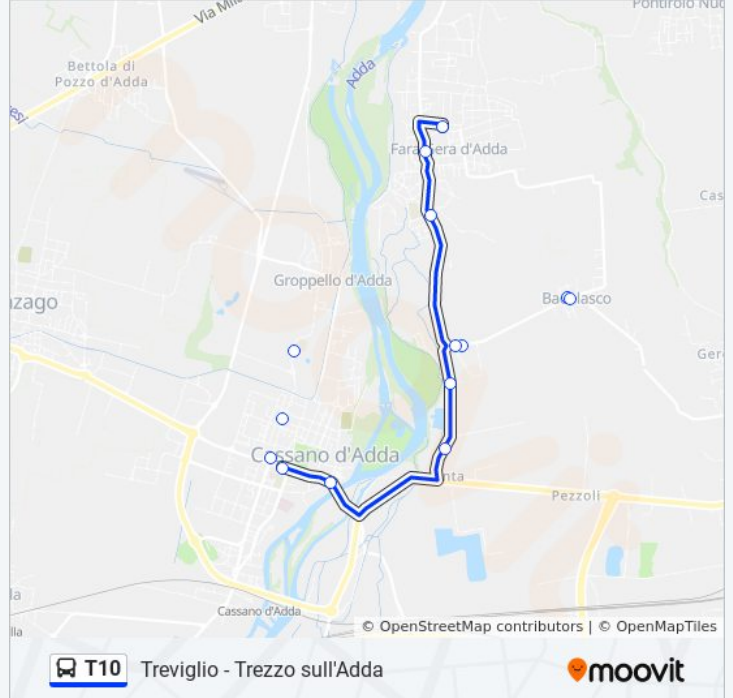

Usa Moovit per trovare le fermate della linea bus T10 più vicine a te e scoprire quando passerà il prossimo mezzo della linea bus T10

Direzione: Castel Cerreto (Maddalena Di Canossa)

10 fermate

[VISUALIZZA GLI ORARI DELLA LINEA](#)

- Via Giovanni XXIII (Liceo) (Cassano D'Adda)
- Via Europa Via Milano (Cassano D'Adda)
- Via Europa Via Milano (Cassano D'Adda)
- Cassano D'Adda Milano/Q.No Di Vona
- Cassano D'Adda V. Veneto/Garibaldi
- Cassano D'Adda - Via Bergamo, Via Corbellina
- Fara D'Adda - Via Bergamo
- Badalasco - Zona Industriale
- Badalasco - Via Veneziana
- Badalasco - Via Veneziana
- Badalasco - Zona Industriale
- Fara D'Adda - Via Crespi
- Fara D'Adda - Via Locatelli
- Fara D'Adda - Via Udine

Informazioni sulla linea bus T10

Direzione: Fara D'Adda

Fermate: 14

Durata del tragitto: 14 min

La linea in sintesi:

Direzione: Fara D'Adda

17 fermate

[VISUALIZZA GLI ORARI DELLA LINEA](#)

Treviglio P.le Mazzini - Stazione Ovest

Treviglio - Via Monte Grappa

Treviglio - Viale De Gasperi (Pal. 5)

Treviglio Del Popolo

Treviglio - Via Buonarroti, Via Da Vinci

Treviglio Buonarroti/Galilei

Treviglio - Via Colombo