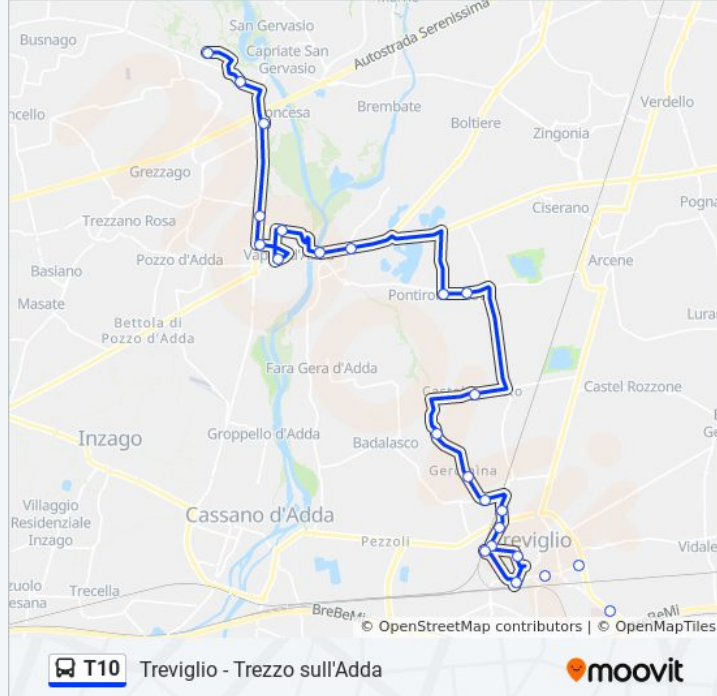

Direzione: Trezzo I.T.C.

Fermate: 26

Durata del tragitto: 41 min

La linea in sintesi:

Canonica D'Adda - Via Matteotti

Vaprio D'Adda - Via Grezzago

Via Perego (Vaprio D'Adda)

Via Marconi S.P. 104 (Vaprio D'Adda)

S.P. 104 Via Acacie (Vaprio D'Adda)

Via Battisti Via Marconi (Trezzo D'Adda)

V.le V. Veneto P.le Gorizia (Trezzo D'Adda)

Trezzo Sull'Adda - Via Nenni I.T.C.

Direzione: Trezzo Via Biffi

21 fermate

[VISUALIZZA GLI ORARI DELLA LINEA](#)

Treviglio P.le Mazzini - Stazione Ovest

Treviglio - Via Monte Grappa

Treviglio - Viale De Gasperi (Pal. 5)

Treviglio Del Popolo

Treviglio Partigiano/Toti

Treviglio Battisti/Tasso

Treviglio - Via Colombo

Treviglio - Via Bottego