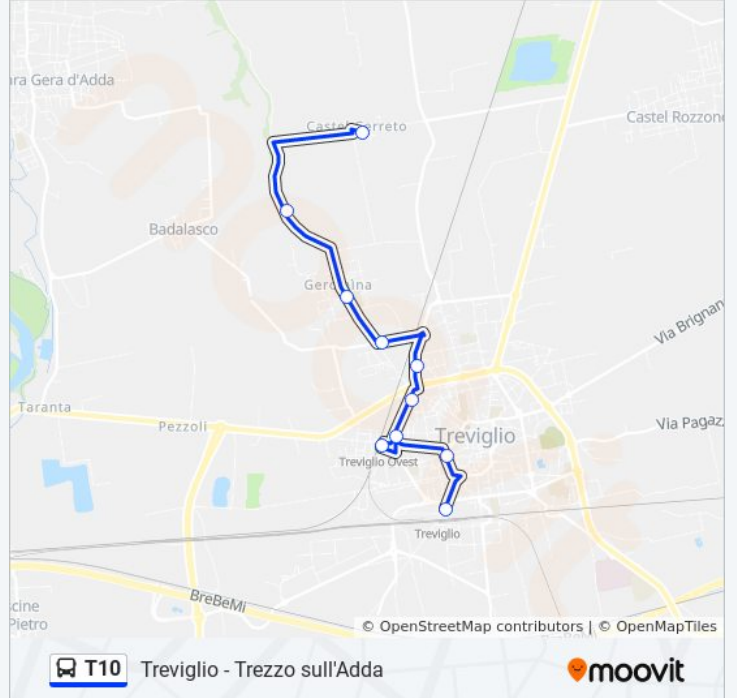

Usa Moovit per trovare le fermate della linea bus T10 più vicine a te e scoprire quando passerà il prossimo mezzo della linea bus T10

Direzione: Castel Cerreto (Maddalena Di Canossa)

10 fermate

[VISUALIZZA GLI ORARI DELLA LINEA](#)

Treviglio - Viale De Gasperi (Pal. 5)

Treviglio Del Popolo

Treviglio P.le Mazzini - Stazione Ovest

Treviglio - Via Buonarroti, Via Da Vinci

Treviglio Buonarroti/Galilei

Treviglio - Via Colombo

Treviglio - Via Bottego

Informazioni sulla linea bus T10

Direzione: Castel Cerreto (Maddalena Di Canossa)

Fermate: 10

Durata del tragitto: 13 min

La linea in sintesi:

Direzione: Fara D'Adda

14 fermate

[VISUALIZZA GLI ORARI DELLA LINEA](#)

- Via Giovanni XXIII (Liceo) (Cassano D'Adda)
- Via Europa Via Milano (Cassano D'Adda)
- Via Europa Via Milano (Cassano D'Adda)
- Cassano D'Adda Milano/Q.No Di Vona
- Cassano D'Adda V. Veneto/Garibaldi
- Cassano D'Adda - Via Bergamo, Via Corbellina
- Fara D'Adda - Via Bergamo
- Badalasco - Zona Industriale
- Badalasco - Via Veneziana
- Badalasco - Via Veneziana
- Badalasco - Zona Industriale
- Fara D'Adda - Via Crespi
- Fara D'Adda - Via Locatelli
- Fara D'Adda - Via Udine