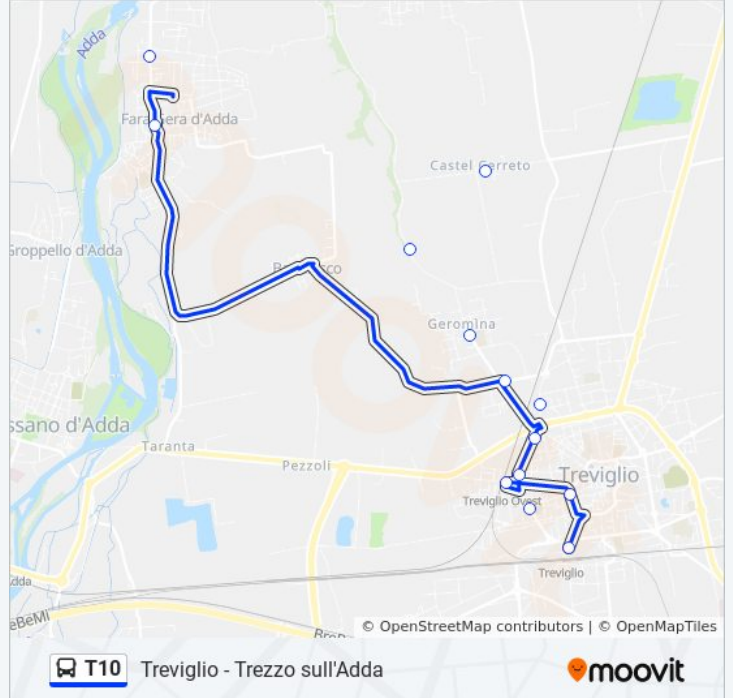

Treviglio P.le Mazzini - Stazione Ovest

Treviglio - Via Monte Grappa

Treviglio - Viale De Gasperi (Pal. 5)

Treviglio Del Popolo

Treviglio - Via Buonarroti, Via Da Vinci

Treviglio Buonarroti/Galilei

Treviglio - Via Colombo

Treviglio - Via Bottego

Treviglio (Geromina) - Via Canonica

Treviglio - Via Canonica (Cascina Pelissa)

Castel Cerreto - Via Castel Cerreto

Pontirolo Nuovo - Via Mazzini

Pontirolo Nuovo - Viale Italia

Canonica D'Adda - Via Bergamo (Edicola)

Canonica D'Adda - Via Lodi

Fara D'Adda - Via Bergamo

Fara D'Adda - Via Locatelli

Orari della linea bus T10

Orari di partenza verso Fara D'Adda:

lunedì	13:15 - 19:25
martedì	13:15 - 19:25
mercoledì	13:15 - 19:25
giovedì	13:15 - 19:25
venerdì	13:15 - 19:25
sabato	13:15 - 18:25
domenica	Non in Servizio

Informazioni sulla linea bus T10

Direzione: Fara D'Adda

Fermate: 17

Durata del tragitto: 15 min

La linea in sintesi:

Direzione: Osio Sotto

14 fermate

[VISUALIZZA GLI ORARI DELLA LINEA](#)