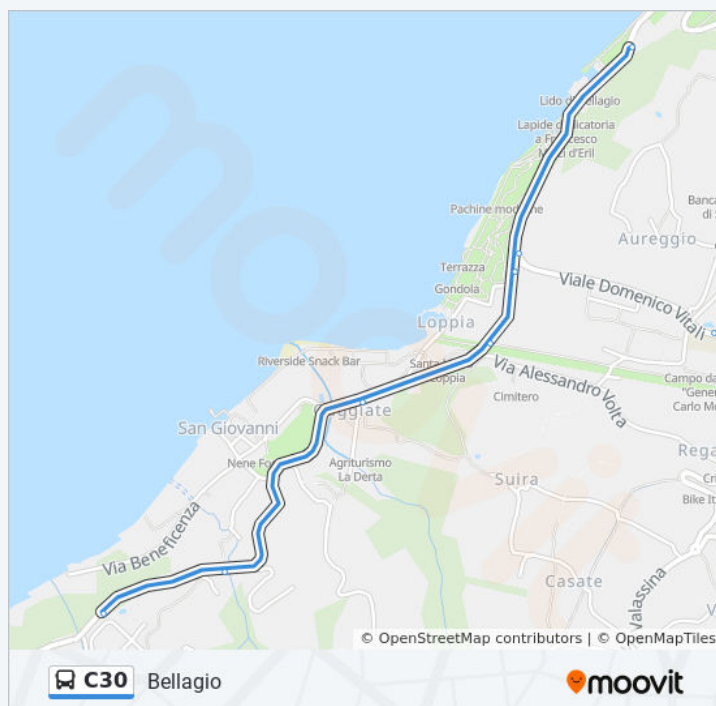

Informazioni sulla linea bus C30

Direzione: Torno -> Palanzo

Fermate: 37

Durata del tragitto: 35 min

La linea in sintesi:

Pognana - Frazione Rovasco

Pognana - Via Statale, 21

Pognana -
Imbarcadero Via Canzaga, Pognana Lario