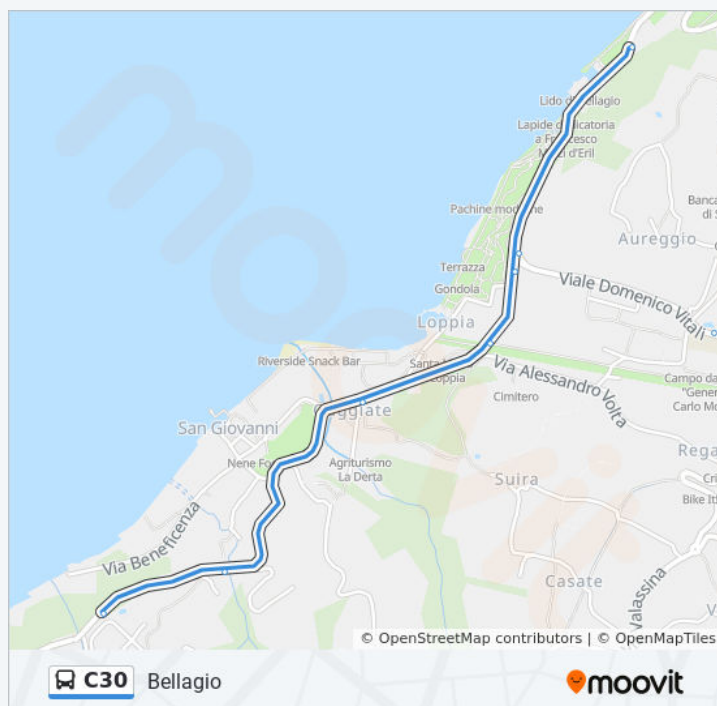

Bellagio - Frazione Vergonese (S. Giovanni)

Bellagio - S. Giovanni Al Ponte

Bellagio - Frazione Guggiate (S.
Giovanni) 12 Via Paolo Carcano, Bellagio

Bellagio - Frazione Regatola (San
Giovanni) Strada Statale 583 Lariana, Bellagio

Bellagio - Via Vitali (Scuole)

Bellagio - Bivio Via Vitali (S.
Giovanni) Strada Statale 583 Lariana, Bellagio

Bellagio - Lido

Direzione: Bellagio S. Giovanni

57 fermate

[VISUALIZZA GLI ORARI DELLA LINEA](#)

Torno - Milanese

Torno - Mulino29 Via Cesare Poggi, Torno

Torno - Bivio Palanzo

Faggeto - Pescatore

Faggeto - La Pianella

Faggeto - StataleVia per Lemna, Faggeto Lario

Faggeto - Località Pessina

Faggeto - Rubinera

Informazioni sulla linea bus C30

Direzione: Bellagio S. Giovanni

Fermate: 57

Durata del tragitto: 38 min

La linea in sintesi:

Pognana - Frazione Urea

Pognana -
ImbarcaderoVia Canzaga, Pognana Lario

Pognana - Via Statale, 21