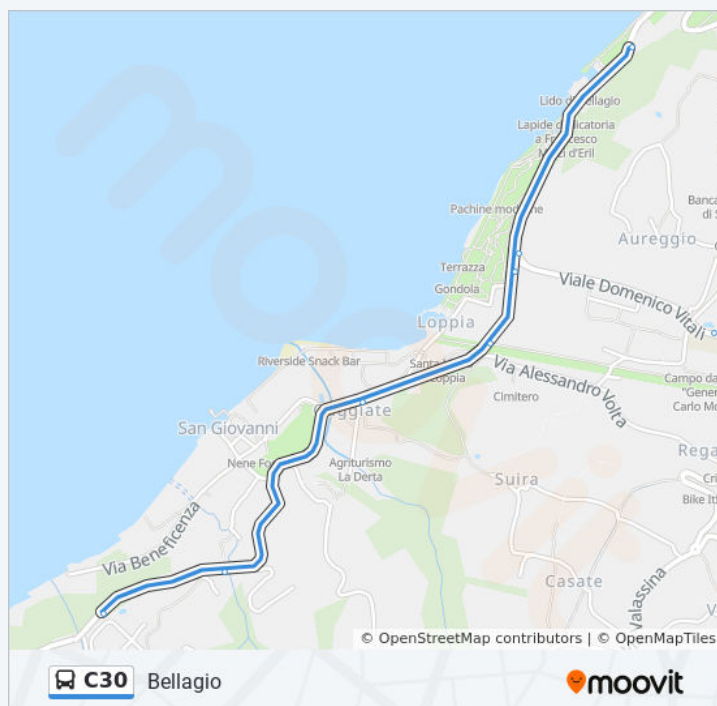

Blevio - Piazzetta Monumento Caronti

Blevio - Via Statale, 86

Torno - Villa S. Giuseppe
(Asilo)126 Via Enrico Caronti, Torno

Torno - Piazza
CarontiPiazza Enrico Caronti, Torno

Orari della linea bus C30

Orari di partenza verso Torno:

Direzione: Torno -> Palanzo

37 fermate

[VISUALIZZA GLI ORARI DELLA LINEA](#)

Bellagio - Cementeria (S. Giovanni) Via per Vergonese, Bellagio

Bellagio - Ponte Del Diavolo (S. Giovanni)

Lezzeno - Via Lariana, 67