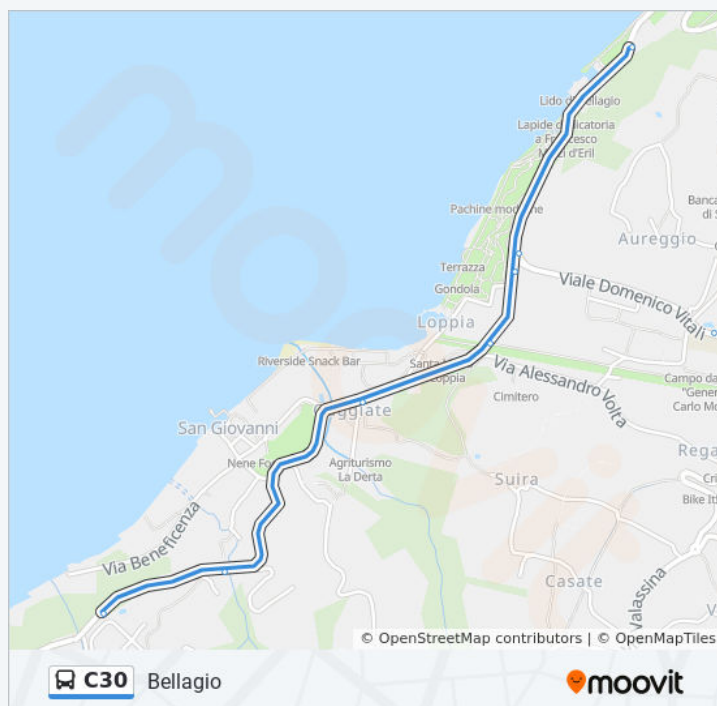

Nesso - Bivio Pian Del Tivano

Nesso - Piazza CastelloVia Roma, Nesso

Orari della linea bus C30

Orari di partenza verso Como:

lunedì	05:19 - 19:01
martedì	05:19 - 19:01
mercoledì	05:19 - 19:01
giovedì	05:19 - 19:01
venerdì	05:19 - 19:01
sabato	05:19 - 19:01
domenica	07:01 - 19:01

Informazioni sulla linea bus C30

Direzione: Como

Fermate: 62

Durata del tragitto: 73 min

La linea in sintesi:

Nesso - Via Roma, 45Via Roma, Nesso

Nesso - Fugascera

Careno - Masera