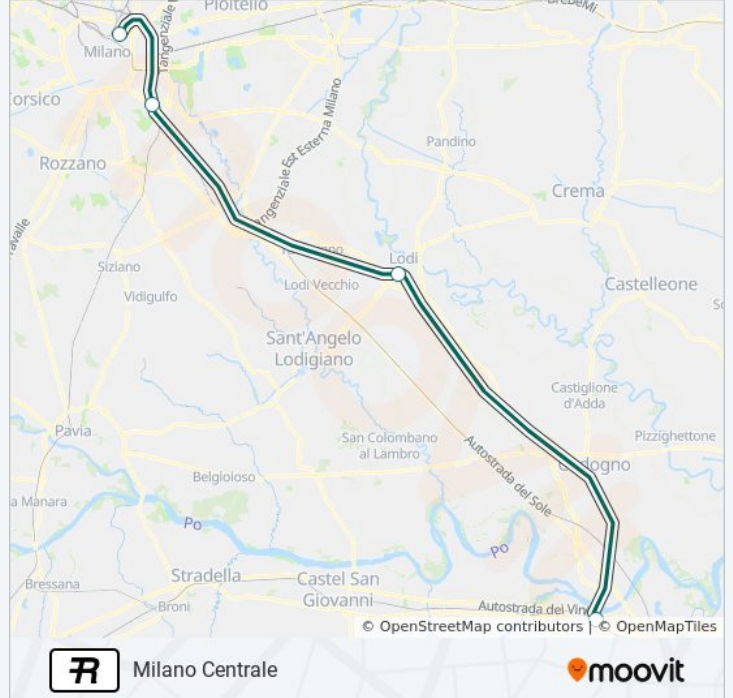

Milano Centrale

Scarica L'App

La linea treno R (Milano Centrale) ha 2 percorsi. Durante la settimana è operativa:

(1) Milano Centrale: 22:25(2) Pisa Centrale: 06:45

Usa Moovit per trovare le fermate della linea treno R più vicine a te e scoprire quando passerà il prossimo mezzo della linea treno R

Direzione: Milano Centrale

4 fermate

[VISUALIZZA GLI ORARI DELLA LINEA](#)

Piacenza

Lodi

Milano Rogoredo

Milano Centrale

Orari della linea treno R

Direzione: Pisa Centrale

7 fermate

[VISUALIZZA GLI ORARI DELLA LINEA](#)

Milano Centrale

Milano Rogoredo

Melegnano

Lodi

Casalpusterlengo

Direzione: Pisa Centrale

Fermate: 7

Durata del tragitto: 72 min

La linea in sintesi:

Orari, mappe e fermate della linea treno R disponibili in un PDF su moovitapp.com. Usa [App Moovit](#) per ottenere tempi di attesa reali, orari di tutte le altre linee o indicazioni passo-passo per muoverti con i mezzi pubblici a Milano e Lombardia.