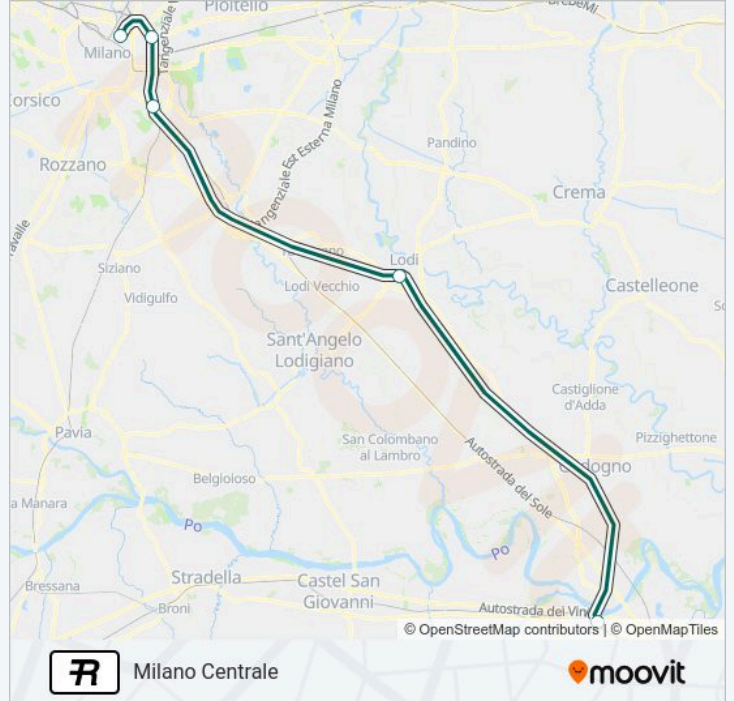

Milano Centrale

[Scarica L'App](#)

La linea treno R (Milano Centrale) ha 3 percorsi. Durante la settimana è operativa:

(1) Milano Centrale: 06:50 - 18:53(2) Parma: 12:15 - 21:20(3) Piacenza: 08:15

Usa Moovit per trovare le fermate della linea treno R più vicine a te e scoprire quando passerà il prossimo mezzo della linea treno R

Direzione: Milano Centrale

5 fermate

[VISUALIZZA GLI ORARI DELLA LINEA](#)

Piacenza

Lodi

Milano Rogoredo

Milano Lambrate

Milano Centrale

Informazioni sulla linea treno R**Direzione:** Milano Centrale**Fermate:** 5**Durata del tragitto:** 52 min**La linea in sintesi:**

Direzione: Parma

6 fermate

[VISUALIZZA GLI ORARI DELLA LINEA](#)

Milano Centrale

Informazioni sulla linea treno R

Direzione: Parma

Fermate: 6

Durata del tragitto: 50 min

La linea in sintesi:

Direzione: Piacenza

5 fermate

[VISUALIZZA GLI ORARI DELLA LINEA](#)