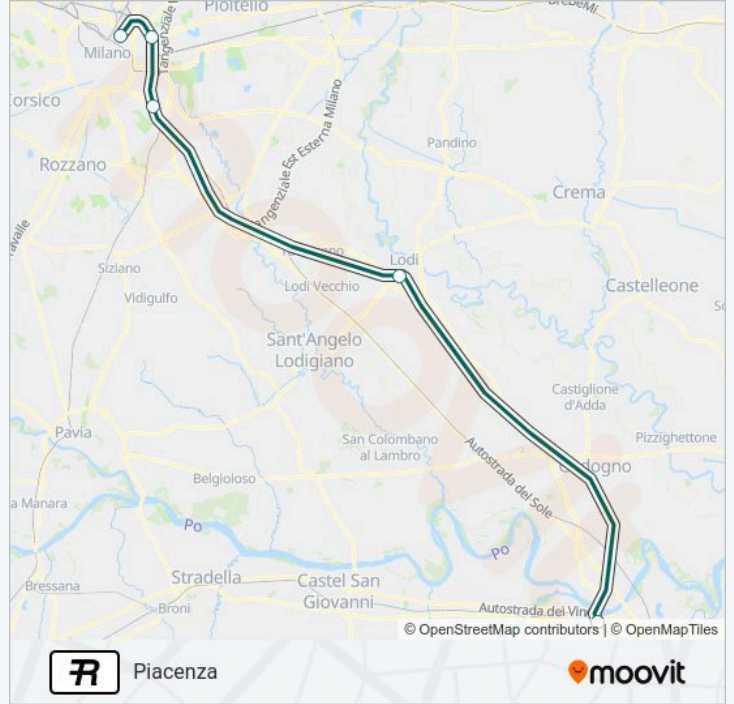

Milano Centrale

[Scarica L'App](#)

La linea treno R (Milano Centrale) ha 3 percorsi. Durante la settimana è operativa:

(1) Milano Centrale: 06:50 - 18:53(2) Parma: 12:15 - 21:20(3) Piacenza: 08:15

Usa Moovit per trovare le fermate della linea treno R più vicine a te e scoprire quando passerà il prossimo mezzo della linea treno R

Informazioni sulla linea treno R**Direzione:** Milano Centrale**Fermate:** 5**Durata del tragitto:** 52 min**La linea in sintesi:**

Direzione: Parma

6 fermate

[VISUALIZZA GLI ORARI DELLA LINEA](#)

Milano Centrale

Informazioni sulla linea treno R

Direzione: Parma

Fermate: 6

Durata del tragitto: 50 min

La linea in sintesi:

Direzione: Piacenza

5 fermate

[VISUALIZZA GLI ORARI DELLA LINEA](#)

Informazioni sulla linea treno R

Direzione: Piacenza

Fermate: 5

Durata del tragitto: 52 min

La linea in sintesi:

Orari, mappe e fermate della linea treno R disponibili in un PDF su moovitapp.com. Usa App Moovit per ottenere tempi di attesa reali, orari di tutte le altre linee o indicazioni passo-passo per muoverti con i mezzi pubblici a Milano e Lombardia.