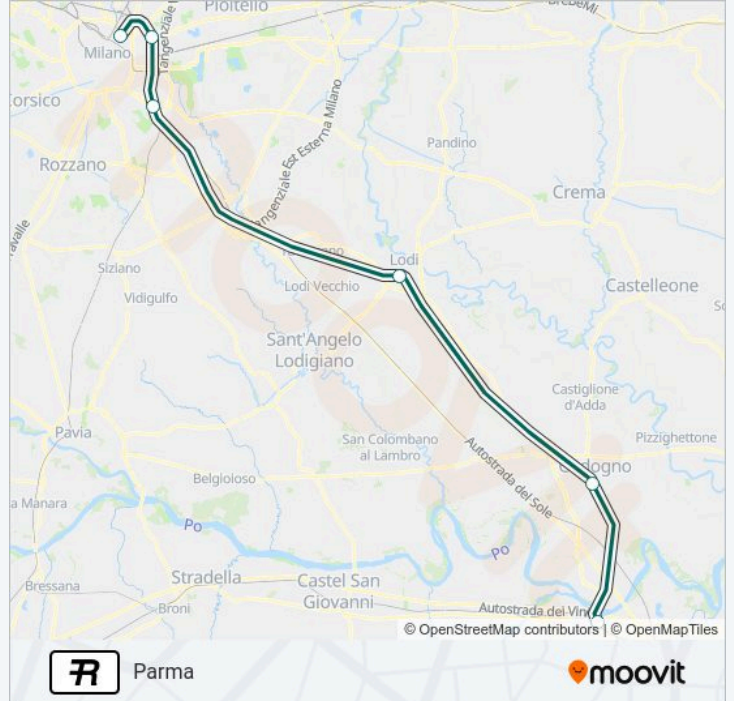

Milano Centrale

[Scarica L'App](#)

La linea treno R (Milano Centrale) ha 3 percorsi. Durante la settimana è operativa:

(1) Milano Centrale: 06:50 - 18:53(2) Parma: 12:15 - 21:20(3) Piacenza: 08:15

Usa Moovit per trovare le fermate della linea treno R più vicine a te e scoprire quando passerà il prossimo mezzo della linea treno R

Informazioni sulla linea treno R**Direzione:** Milano Centrale**Fermate:** 5**Durata del tragitto:** 52 min**La linea in sintesi:**

Direzione: Parma

6 fermate

[VISUALIZZA GLI ORARI DELLA LINEA](#)

Milano Centrale

Milano Lambrate

Milano Rogoredo

Lodi

Codogno

Piacenza

Orari della linea treno R

Orari di partenza verso Parma:

domenica	12:15 - 21:20
lunedì	12:15 - 21:20
martedì	12:15 - 21:20
mercoledì	12:15 - 21:20
giovedì	12:15 - 21:20
venerdì	12:15 - 21:20
sabato	12:15 - 21:20

Informazioni sulla linea treno R

Direzione: Parma

Fermate: 6

Durata del tragitto: 50 min

La linea in sintesi:

Direzione: Piacenza

5 fermate

[VISUALIZZA GLI ORARI DELLA LINEA](#)