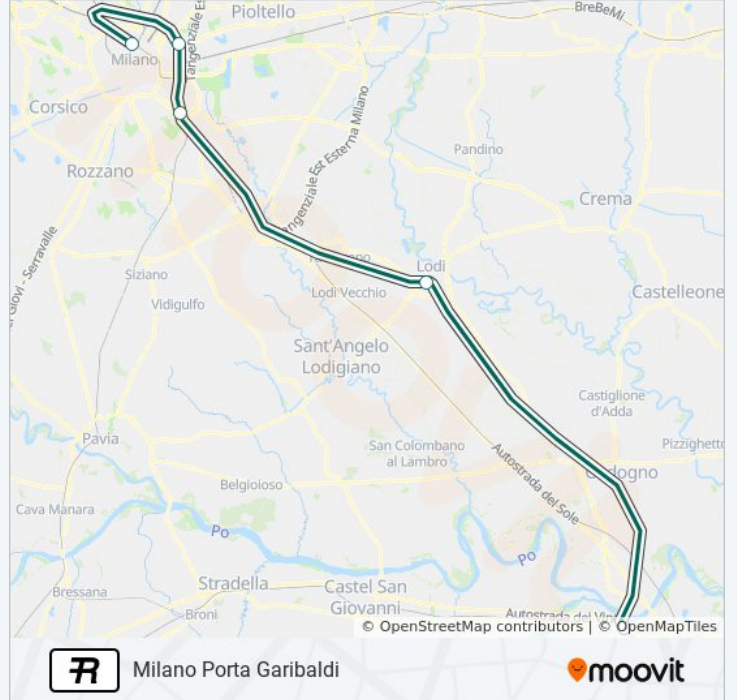

Livorno Centrale

Scarica L'App

La linea treno R (Livorno Centrale) ha 2 percorsi. Durante la settimana è operativa:

(1) Livorno Centrale: 16:41(2) Milano Porta Garibaldi: 09:30

Usa Moovit per trovare le fermate della linea treno R più vicine a te e scoprire quando passerà il prossimo mezzo della linea treno R

Direzione: Milano Porta Garibaldi

5 fermate

[VISUALIZZA GLI ORARI DELLA LINEA](#)

Piacenza

Lodi

Milano Rogoredo

Milano Lambrate

Milano Porta Garibaldi

Orari della linea treno R

Orari di partenza verso Milano Porta Garibaldi:

lunedì	09:30
martedì	09:30
mercoledì	09:30
giovedì	09:30
venerdì	09:30
sabato	09:30
domenica	09:30

Informazioni sulla linea treno R

Direzione: Milano Porta Garibaldi

Fermate: 5

Durata del tragitto: 70 min

La linea in sintesi:

Orari, mappe e fermate della linea treno R disponibili in un PDF su moovitapp.com. Usa [App Moovit](#) per ottenere tempi di attesa reali, orari di tutte le altre linee o indicazioni passo-passo per muoverti con i mezzi pubblici a Milano e Lombardia.