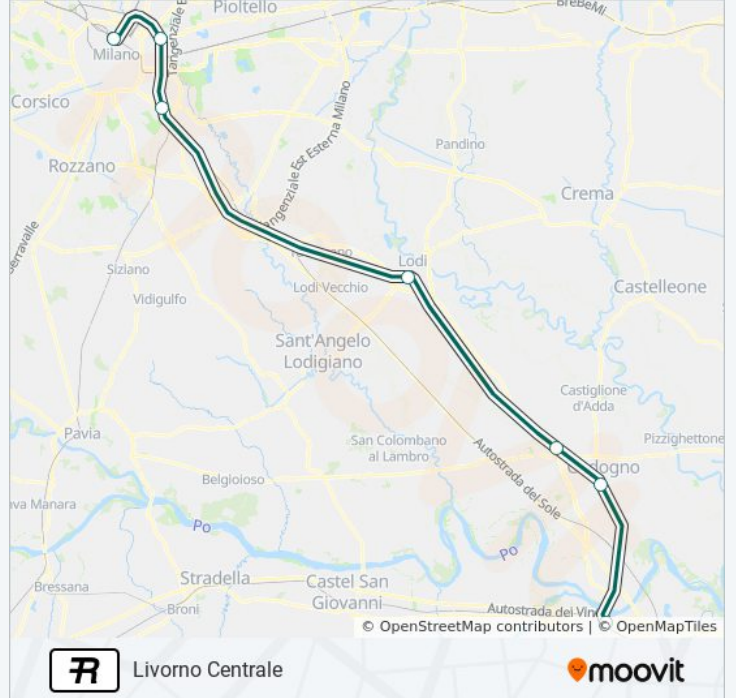

Livorno Centrale

Scarica L'App

La linea treno R (Livorno Centrale) ha 2 percorsi. Durante la settimana è operativa:

(1) Livorno Centrale: 16:41(2) Milano Porta Garibaldi: 09:30

Usa Moovit per trovare le fermate della linea treno R più vicine a te e scoprire quando passerà il prossimo mezzo della linea treno R

Direzione: Livorno Centrale

7 fermate

[VISUALIZZA GLI ORARI DELLA LINEA](#)

Milano Porta Garibaldi

Milano Lambrate

Milano Rogoredo

Lodi

Casalpusterlengo

Codogno

Piacenza

Orari della linea treno R

Orari di partenza verso Livorno Centrale:

lunedì	16:41
martedì	16:41
mercoledì	16:41
giovedì	16:41
venerdì	16:41
sabato	16:41
domenica	16:41

Informazioni sulla linea treno R**Direzione:** Livorno Centrale**Fermate:** 7**Durata del tragitto:** 82 min**La linea in sintesi:**

Direzione: Milano Porta Garibaldi

5 fermate

[VISUALIZZA GLI ORARI DELLA LINEA](#)

Piacenza

Lodi

Milano Rogoredo

Milano Lambrate

Milano Porta Garibaldi