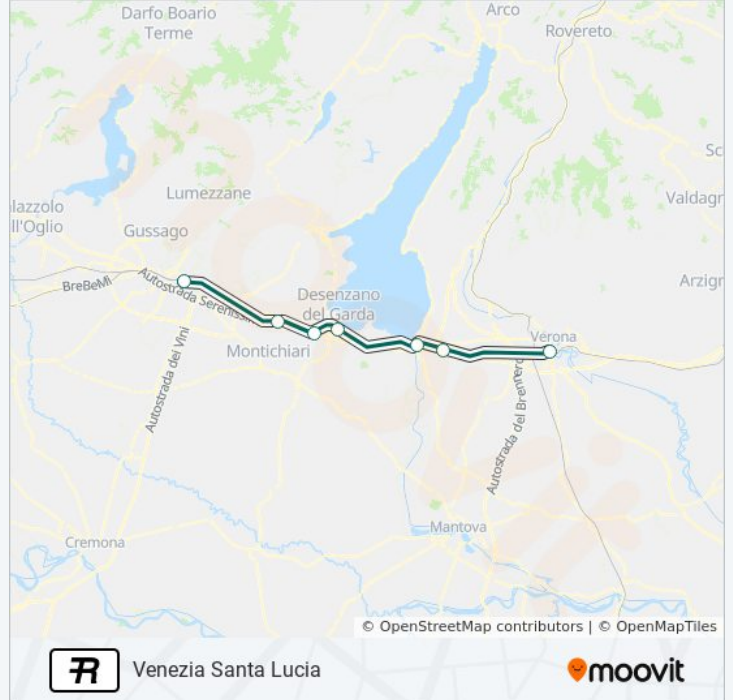

Brescia

Scarica L'App

La linea treno R (Brescia) ha 2 percorsi. Durante la settimana è operativa:

(1) Brescia: 17:49(2) Venezia Santa Lucia: 05:45 - 06:31

Usa Moovit per trovare le fermate della linea treno R più vicine a te e scoprire quando passerà il prossimo mezzo della linea treno R

Direzione: Venezia Santa Lucia

7 fermate

[VISUALIZZA GLI ORARI DELLA LINEA](#)

Brescia

Ponte San Marco-Calcinato

Lonato

Desenzano Del Garda-Sirmione

Peschiera Del Garda

Castelnuovo Del Garda

Verona Porta Nuova

Orari della linea treno R

Orari di partenza verso Venezia Santa Lucia:

lunedì	05:45 - 06:31
martedì	05:45 - 06:31
mercoledì	05:45 - 06:31
giovedì	05:45 - 06:31
venerdì	05:45 - 06:31
sabato	05:45 - 06:31
domenica	Non in Servizio

Informazioni sulla linea treno R

Direzione: Venezia Santa Lucia

Fermate: 7

Durata del tragitto: 47 min

La linea in sintesi:

Orari, mappe e fermate della linea treno R disponibili in un PDF su moovitapp.com. Usa [App Moovit](#) per ottenere tempi di attesa reali, orari di tutte le altre linee o indicazioni passo-passo per muoverti con i mezzi pubblici a Milano e Lombardia.