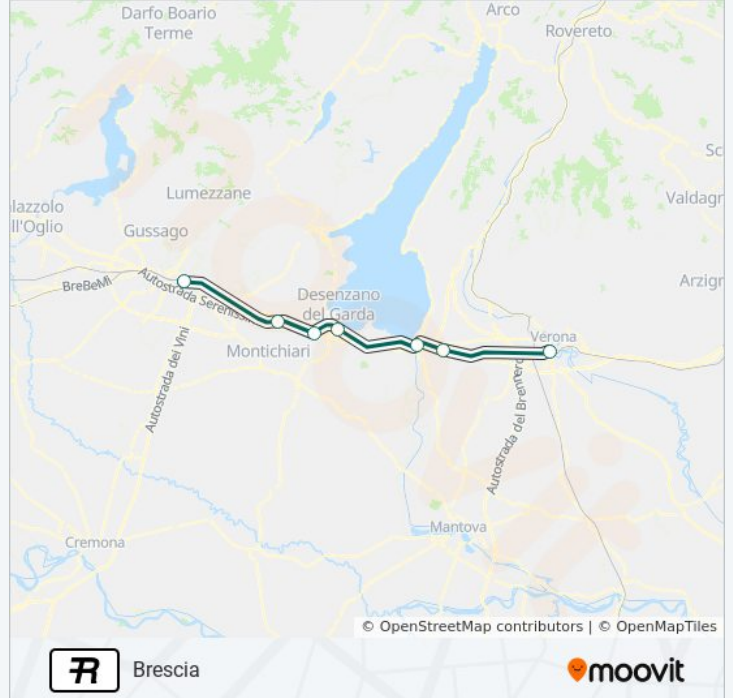

Brescia

Scarica L'App

La linea treno R (Brescia) ha 2 percorsi. Durante la settimana è operativa:

(1) Brescia: 17:49(2) Venezia Santa Lucia: 05:45 - 06:31

Usa Moovit per trovare le fermate della linea treno R più vicine a te e scoprire quando passerà il prossimo mezzo della linea treno R

Ponte San Marco-Calcinato

Brescia

Orari della linea treno R

Orari di partenza verso Brescia:

lunedì	17:49
martedì	17:49
mercoledì	17:49
giovedì	17:49
venerdì	17:49
sabato	17:49
domenica	Non in Servizio

Informazioni sulla linea treno R**Direzione:** Brescia**Fermate:** 7**Durata del tragitto:** 54 min**La linea in sintesi:**

Direzione: Venezia Santa Lucia

7 fermate

[VISUALIZZA GLI ORARI DELLA LINEA](#)

Brescia

Ponte San Marco-Calcinato

Lonato

Desenzano Del Garda-Sirmione

Peschiera Del Garda

Informazioni sulla linea treno R

Direzione: Venezia Santa Lucia

Fermate: 7

Durata del tragitto: 47 min

La linea in sintesi:

Orari, mappe e fermate della linea treno R disponibili in un PDF su moovitapp.com. Usa [App Moovit](#) per ottenere tempi di attesa reali, orari di tutte le altre linee o indicazioni passo-passo per muoverti con i mezzi pubblici a Milano e Lombardia.