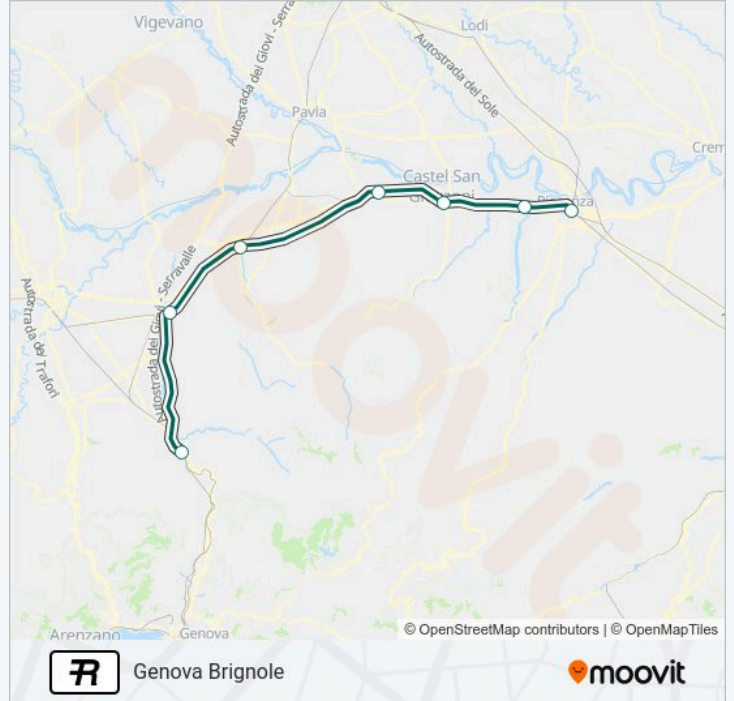

Genova Brignole

[Scarica L'App](#)

La linea treno R (Genova Brignole) ha 3 percorsi. Durante la settimana è operativa:

(1) Genova Brignole: 08:09 - 14:09(2) Piacenza: 12:19(3) Rimini: 18:29

Usa Moovit per trovare le fermate della linea treno R più vicine a te e scoprire quando passerà il prossimo mezzo della linea treno R

Direzione: Genova Brignole

7 fermate

[VISUALIZZA GLI ORARI DELLA LINEA](#)

Piacenza

San Nicolò

Castel San Giovanni

Stradella

Voghera

Tortona

Arquata Scrivia

Orari della linea treno R

Orari di partenza verso Genova Brignole:

domenica	08:09 - 14:09
lunedì	08:09 - 14:09
martedì	08:09 - 14:09
mercoledì	08:09 - 14:09
giovedì	08:09 - 14:09
venerdì	08:09 - 14:09
sabato	08:09 - 14:09

Informazioni sulla linea treno R**Direzione:** Genova Brignole**Fermate:** 7**Durata del tragitto:** 71 min**La linea in sintesi:**

Direzione: Piacenza

7 fermate

[VISUALIZZA GLI ORARI DELLA LINEA](#)

Arquata Scrivia