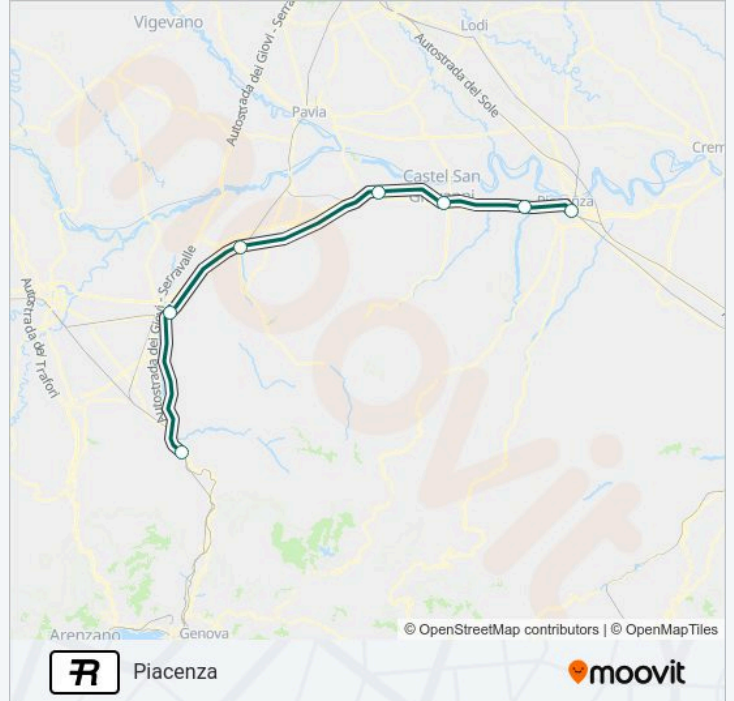

Informazioni sulla linea treno R**Direzione:** Genova Brignole**Fermate:** 7**Durata del tragitto:** 71 min**La linea in sintesi:**

Direzione: Piacenza

7 fermate

[VISUALIZZA GLI ORARI DELLA LINEA](#)

Arquata Scrivia

Tortona

Voghera

Stradella

Castel San Giovanni

San Nicolò

Piacenza

Orari della linea treno R

Orari di partenza verso Piacenza:

domenica	12:19
lunedì	12:19
martedì	12:19
mercoledì	12:19
giovedì	12:19
venerdì	12:19
sabato	12:19

Informazioni sulla linea treno R

Direzione: Piacenza

Fermate: 7

Durata del tragitto: 81 min

La linea in sintesi:

Direzione: Rimini

7 fermate

[VISUALIZZA GLI ORARI DELLA LINEA](#)

Arquata Scrivia

Tortona

Voghera

Stradella

Castel San Giovanni