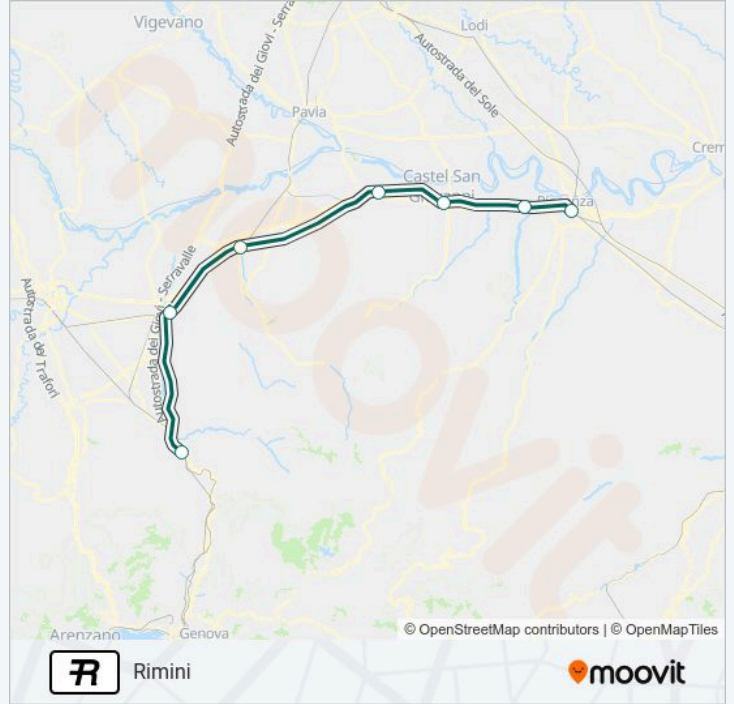

Direzione: Rimini

7 fermate

[VISUALIZZA GLI ORARI DELLA LINEA](#)

Arquata Scrivia

Tortona

Voghera

Stradella

Castel San Giovanni

San Nicolò

Piacenza

Orari della linea treno R

Orari di partenza verso Rimini:

domenica	18:29
lunedì	18:29
martedì	18:29
mercoledì	18:29
giovedì	18:29
venerdì	18:29
sabato	18:29

Informazioni sulla linea treno R

Direzione: Rimini

Fermate: 7

Durata del tragitto: 78 min

La linea in sintesi:

Orari, mappe e fermate della linea treno R disponibili in un PDF su moovitapp.com. Usa App Moovit per ottenere tempi di attesa reali, orari di tutte le altre linee o indicazioni passo-passo per muoverti con i mezzi pubblici a Milano e Lombardia.