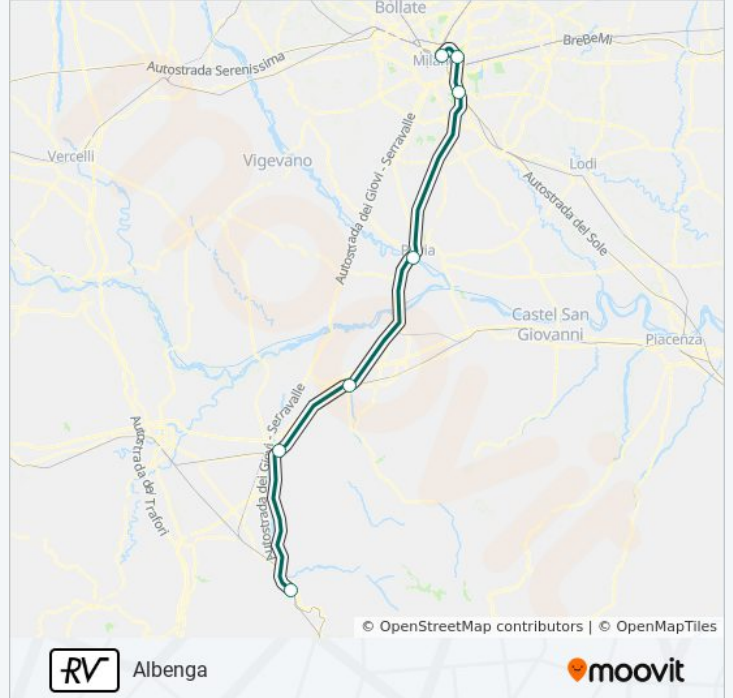

Albenga

[Scarica L'App](#)

La linea treno RV (Albenga) ha 2 percorsi. Durante la settimana è operativa:

(1) Albenga: 14:25 - 20:25(2) Milano Centrale: 22:16

Usa Moovit per trovare le fermate della linea treno RV più vicine a te e scoprire quando passerà il prossimo mezzo della linea treno RV

**Direzione: Albenga**

7 fermate

[VISUALIZZA GLI ORARI DELLA LINEA](#)

Milano Centrale

Milano Lambrate

Milano Rogoredo

Pavia

Voghera

Tortona

Arquata Scrivia

**Orari della linea treno RV**

Orari di partenza verso Albenga:

lunedì	14:25 - 20:25
martedì	14:25 - 20:25
mercoledì	14:25 - 20:25
giovedì	14:25 - 20:25
venerdì	14:25 - 20:25
sabato	14:25 - 20:25
domenica	14:25 - 20:25

**Informazioni sulla linea treno RV****Direzione:** Albenga**Fermate:** 7**Durata del tragitto:** 78 min**La linea in sintesi:**

**Direzione: Milano Centrale**

7 fermate

[VISUALIZZA GLI ORARI DELLA LINEA](#)