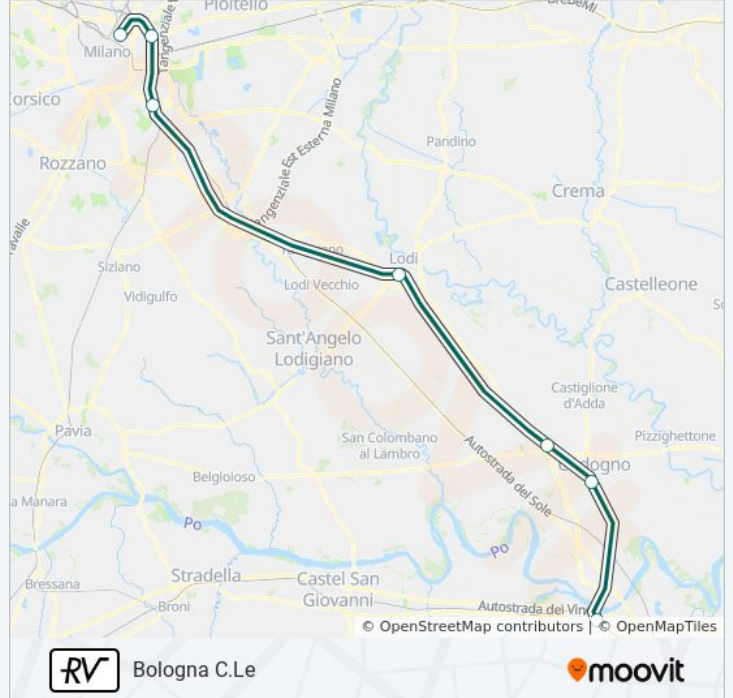

Direzione: Milano Centrale

6 fermate

[VISUALIZZA GLI ORARI DELLA LINEA](#)

Piacenza

Casalpusterlengo

Lodi

Milano Rogoredo

Milano Lambrate

Milano Centrale

Orari della linea treno RV

Orari di partenza verso Milano Centrale:

lunedì	07:06 - 15:50
martedì	07:06 - 15:50
mercoledì	07:06 - 15:50
giovedì	07:06 - 15:50
venerdì	07:06 - 15:50
sabato	07:06 - 15:50
domenica	07:06 - 13:50

Informazioni sulla linea treno RV

Direzione: Milano Centrale

Fermate: 6

Durata del tragitto: 55 min

La linea in sintesi: