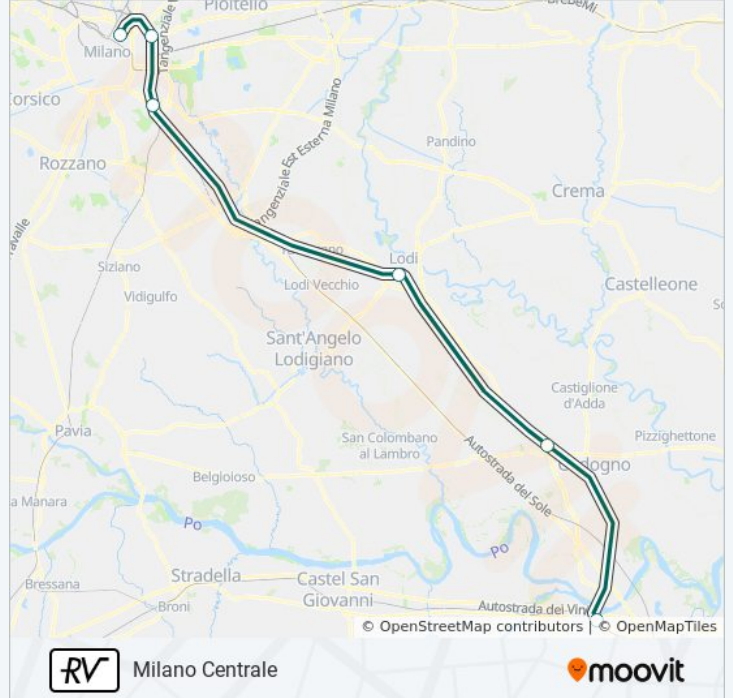

Usa Moovit per trovare le fermate della linea treno RV più vicine a te e scoprire quando passerà il prossimo mezzo della linea treno RV

Direzione: Bologna C.Le

7 fermate

[VISUALIZZA GLI ORARI DELLA LINEA](#)

Direzione: Milano Centrale

6 fermate

[VISUALIZZA GLI ORARI DELLA LINEA](#)

Piacenza

Casalpusterlengo

Lodi

Milano Rogoredo

Milano Lambrate

Informazioni sulla linea treno RV

Direzione: Milano Centrale

Fermate: 6

Durata del tragitto: 55 min

La linea in sintesi:

Direzione: Milano Porta Garibaldi

5 fermate

[VISUALIZZA GLI ORARI DELLA LINEA](#)

Informazioni sulla linea treno RV

Direzione: Milano Porta Garibaldi

Fermate: 5

Durata del tragitto: 72 min

La linea in sintesi:

Orari, mappe e fermate della linea treno RV disponibili in un PDF su moovitapp.com. Usa [App Moovit](#) per ottenere tempi di attesa reali, orari di tutte le altre linee o indicazioni passo-passo per muoverti con i mezzi pubblici a Milano e Lombardia.