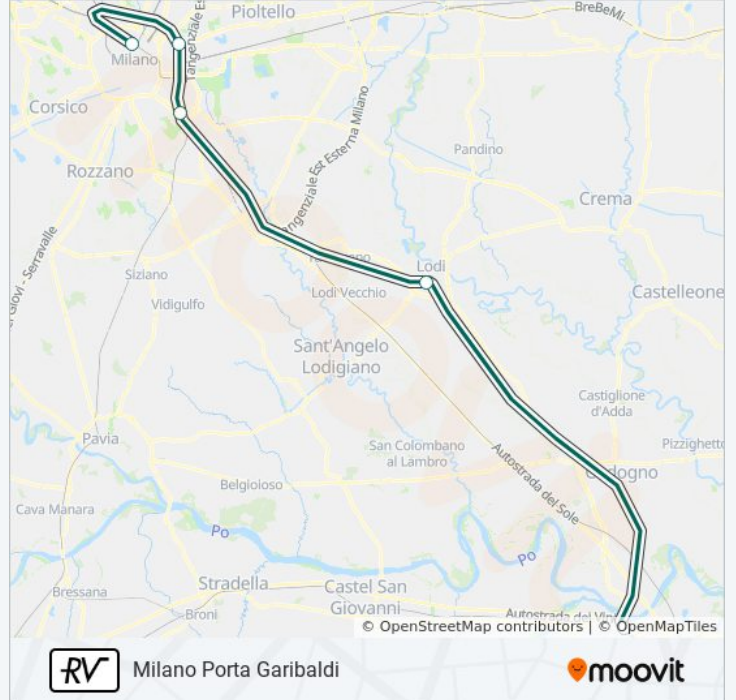

Usa Moovit per trovare le fermate della linea treno RV più vicine a te e scoprire quando passerà il prossimo mezzo della linea treno RV

Direzione: Bologna C.Le

7 fermate

[VISUALIZZA GLI ORARI DELLA LINEA](#)

Informazioni sulla linea treno RV

Direzione: Milano Centrale

Fermate: 6

Durata del tragitto: 55 min

La linea in sintesi:

Direzione: Milano Porta Garibaldi

5 fermate

[VISUALIZZA GLI ORARI DELLA LINEA](#)

Piacenza

Lodi

Milano Rogoredo

Milano Lambrate

Milano Porta Garibaldi

Orari della linea treno RV

Orari di partenza verso Milano Porta Garibaldi:

lunedì	07:25
martedì	07:25
mercoledì	07:25
giovedì	07:25
venerdì	07:25
sabato	07:25
domenica	Non in Servizio

Informazioni sulla linea treno RV

Direzione: Milano Porta Garibaldi

Fermate: 5

Durata del tragitto: 72 min

La linea in sintesi:

Orari, mappe e fermate della linea treno RV disponibili in un PDF su moovitapp.com. Usa [App Moovit](#) per ottenere tempi di attesa reali, orari di tutte le altre linee o indicazioni passo-passo per muoverti con i mezzi pubblici a Milano e Lombardia.