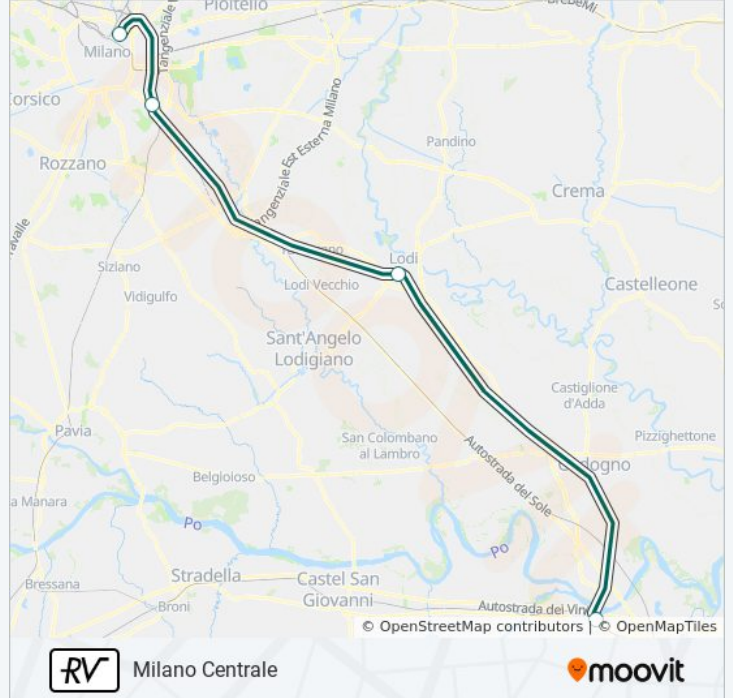

Milano Centrale

[Scarica L'App](#)

La linea treno RV (Milano Centrale) ha 2 percorsi. Durante la settimana è operativa:

(1) Milano Centrale: 22:31(2) Pescara: 06:30

Usa Moovit per trovare le fermate della linea treno RV più vicine a te e scoprire quando passerà il prossimo mezzo della linea treno RV

Direzione: Milano Centrale

4 fermate

[VISUALIZZA GLI ORARI DELLA LINEA](#)

Piacenza

Lodi

Milano Rogoredo

Milano Centrale

Orari della linea treno RV

Direzione: Pescara

4 fermate

[VISUALIZZA GLI ORARI DELLA LINEA](#)

Milano Centrale

Lodi

Codogno

Piacenza

Orari della linea treno RV

Direzione: Pescara

Fermate: 4

Durata del tragitto: 55 min

La linea in sintesi:

Orari, mappe e fermate della linea treno RV disponibili in un PDF su moovitapp.com. Usa [App Moovit](#) per ottenere tempi di attesa reali, orari di tutte le altre linee o indicazioni passo-passo per muoverti con i mezzi pubblici a Milano e Lombardia.