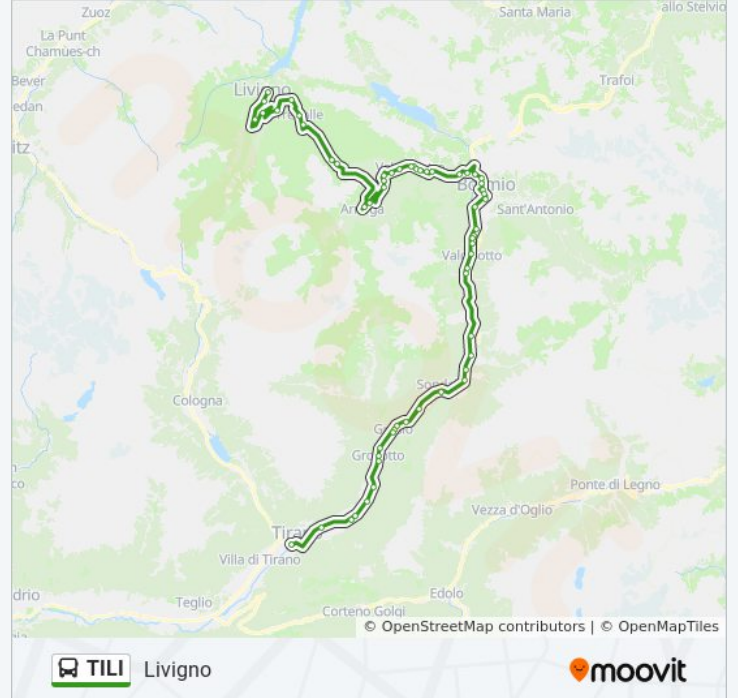

Valdidentro - San Carlo

Valdidentro - Arnoga Bassa

Valdidentro - Hotel Viola

Valdidentro - Rifugio Alpino (Lago)

Livigno - Passo Foscagno

Livigno - Trepalle (Albergo)

Livigno - Trepalle (Chiesa)

Livigno - Passo D'Eira

Livigno - Monte Sponda

Livigno - Bivio Teola

Livigno - San Rocco

Livigno - Sci Di Fondo

Livigno - Via Li Pont

Direzione: Tirano FS

57 fermate

[VISUALIZZA GLI ORARI DELLA LINEA](#)

Livigno - Sci Di Fondo

Livigno - San Rocco

Livigno - Bivio Teola

Livigno - Monte Sponda

Livigno - Passo D'Eira

Livigno - Trepalle (Chiesa)

Livigno - Trepalle (Albergo)

Livigno - Passo Foscagno