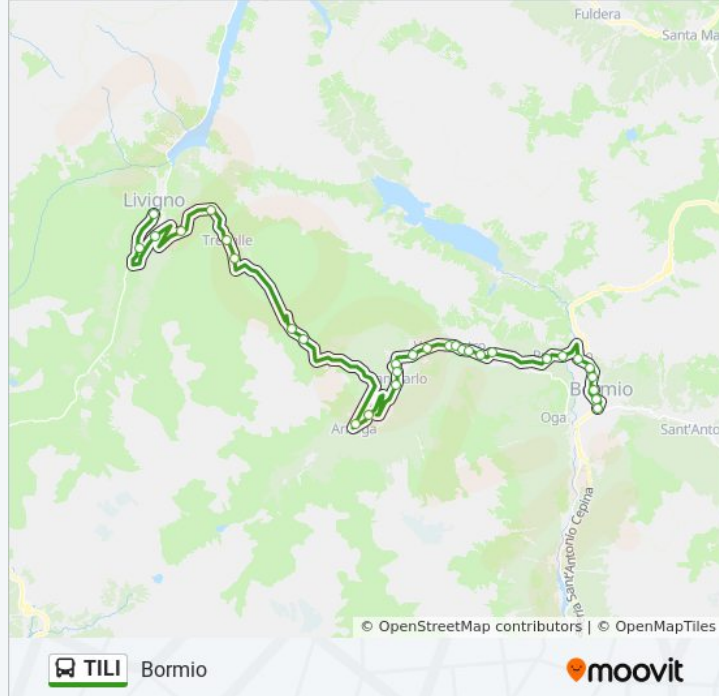

Fermate: 30

Durata del tragitto: 59 min

La linea in sintesi:

Valdidentro - Pian Del Vino (Bivio)

Valdidentro - Fior D'Alpe-Torripiano

Valdidentro - Premadio

Valdidentro - Bivio Premadio

Valdidentro - Molina

Bormio - Bivio

Bormio - Via Stelvio, 50

Bormio - Via Stelvio, 19

Bormio - Autostazione

Direzione: Livigno

58 fermate

[VISUALIZZA GLI ORARI DELLA LINEA](#)

Tirano - Via Calcagno (Stazione Fs)

Sernio

Lovero - Centro

Lovero - Sp27

Tovo Di Sant'Agata

Mazzo Di Valtellina

Grosotto - Via Statale, 127

Grosotto - Centro

Grosotto - Via Statale, 9

Valdidentro - Via Livigno

Valdidentro - Municipio

Valdidentro - Via Nazionale

Valdidentro - Isolaccia (Impianti)

Valdidentro - Via Nazionale

Valdidentro - Pian Del Vino (Bivio)

Orari della linea bus TILI

Orari di partenza verso Tirano FS: