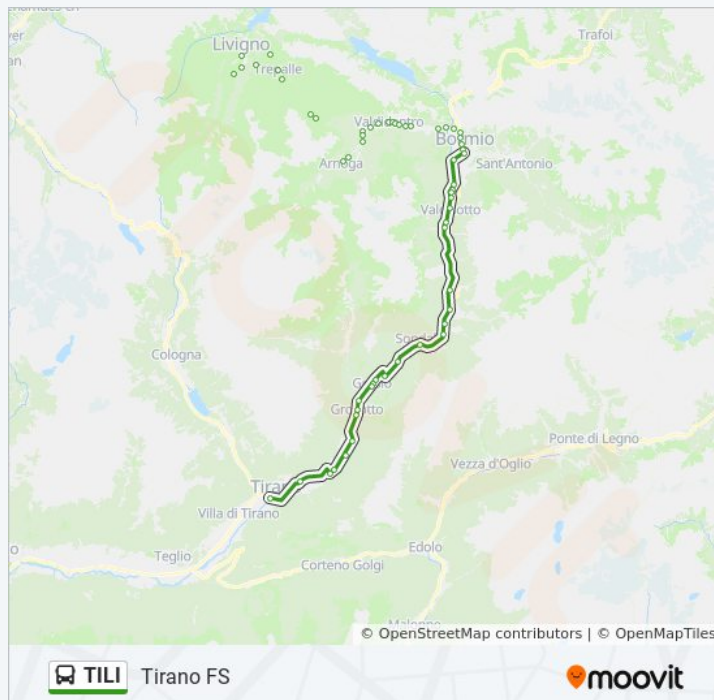

Livigno - Monte Sponda

Livigno - Bivio Teola

Livigno - San Rocco

Livigno - Sci Di Fondo

Livigno - Via Li Pont

Direzione: Tirano FS

57 fermate

[VISUALIZZA GLI ORARI DELLA LINEA](#)

Valdidentro - Via Livigno

Valdidentro - Municipio

Valdidentro - Via Nazionale

Valdidentro - Isolaccia (Impianti)

Valdidentro - Via Nazionale

Valdidentro - Pian Del Vino (Bivio)

Orari della linea bus TILI

Orari di partenza verso Tirano FS:

lunedì	09:40 - 17:55
martedì	09:40 - 17:55
mercoledì	09:40 - 17:55
giovedì	09:40 - 17:55
venerdì	09:40 - 17:55
sabato	09:40 - 17:55
domenica	16:25 - 16:50

Informazioni sulla linea bus TILI

Direzione: Tirano FS

Fermate: 57

Durata del tragitto: 81 min

La linea in sintesi:

Valdidentro - Fior D'Alpe-Torripiano

Valdidentro - Premadio

Valdidentro - Bivio Premadio

Valdidentro - Molina

Bormio - Bivio