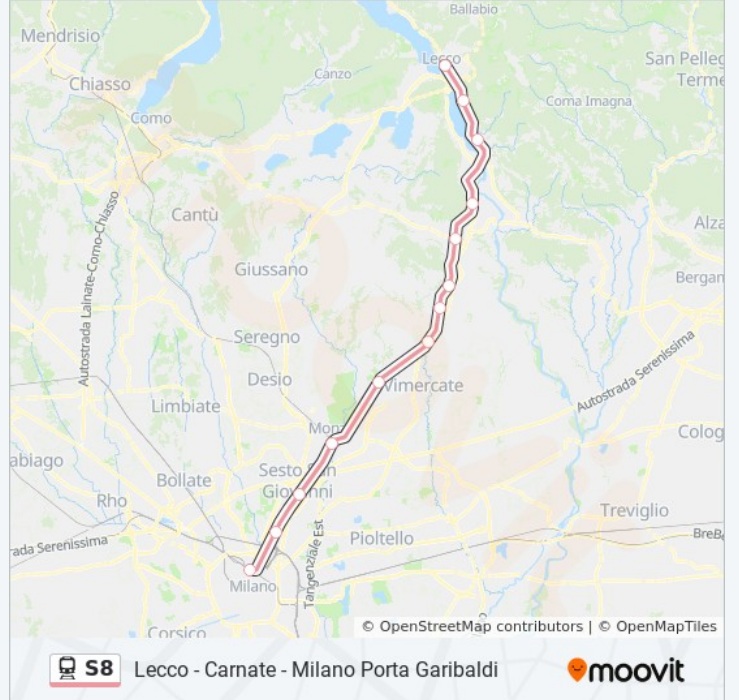

Lecco - Carnate - Milano Porta Garibaldi

[Visualizza In Una Pagina Web](#)

La linea treno S8 Lecco - Carnate - Milano Porta Garibaldi ha una destinazione. Durante la settimana è operativa:

(1) Milano Porta Garibaldi: 22:06

Usa Moovit per trovare le fermate della linea treno S8 più vicine a te e scoprire quando passerà il prossimo mezzo della linea treno S8

Direzione: Milano Porta Garibaldi

13 fermate

[VISUALIZZA GLI ORARI DELLA LINEA](#)

Sesto San Giovanni

Milano Greco Pirelli

8 Piazzale Egeo, Milano

Milano Porta Garibaldi

1 Piazza Sigmund Freud, Milano

Orari della linea treno S8

Orari di partenza verso Milano Porta Garibaldi:

lunedì	22:06
martedì	22:06
mercoledì	22:06
giovedì	22:06
venerdì	22:06
sabato	22:06
domenica	22:06

Informazioni sulla linea treno S8

Direzione: Milano Porta Garibaldi

Fermate: 13

Durata del tragitto: 62 min

La linea in sintesi:

Orari, mappe e fermate della linea treno S8 disponibili in un PDF su moovitapp.com. Usa [App Moovit](#) per ottenere tempi di attesa reali, orari di tutte le altre linee o indicazioni passo-passo per muoverti con i mezzi pubblici a Milano e Lombardia.