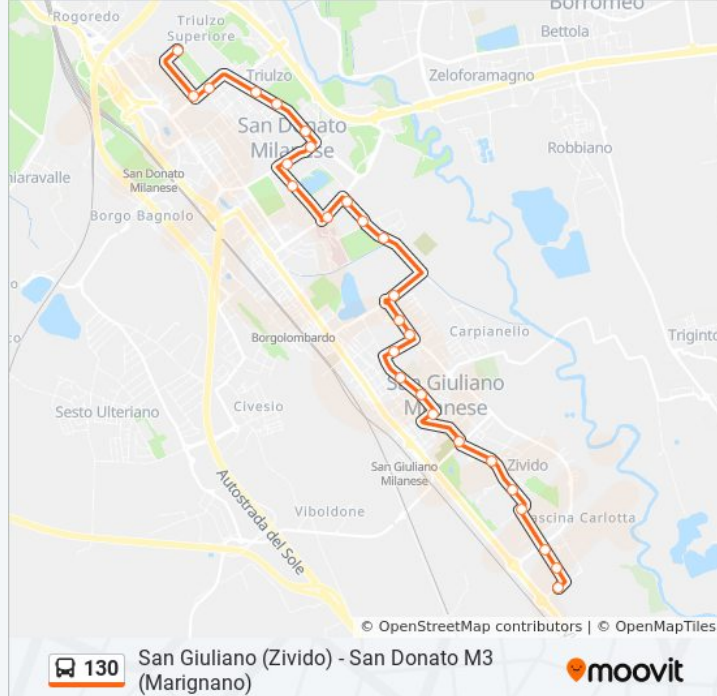

Via Europa (Ospedale) (S. Donato)

Via Monticello Via Maritano (S. Donato)

Via Monticello Via Leopardi (S. Donato)

Via Monticello Strada Per Bolgiano (S. Donato)

Via Risorgimento Via Goldoni (S. Giuliano)

Via Repubblica, 19 (S. Giuliano)

Informazioni sulla linea bus 130**Direzione:** S. Giuliano (Zivido)**Fermate:** 27**Durata del tragitto:** 30 min**La linea in sintesi:**

Via Gorki Via Bixio (S. Giuliano)

Via Gorki Via Corridoni (S. Giuliano)

Via Gorki (C.Na Carlotta) (S. Giuliano)

Via Cechov Via Tolstoi (S. Giuliano)

Via Cechov Via Pace (S. Giuliano)

San Giuliano M.se (Zivido)

Direzione: San Donato M3

27 fermate

[VISUALIZZA GLI ORARI DELLA LINEA](#)

Informazioni sulla linea bus 130

Direzione: San Donato M3

Fermate: 27

Durata del tragitto: 35 min

La linea in sintesi:

Via Maritano Via Monticello (S. Donato)

Via Europa (Ospedale) (S. Donato)

Via Europa P.za Dalla Chiesa (S. Donato)