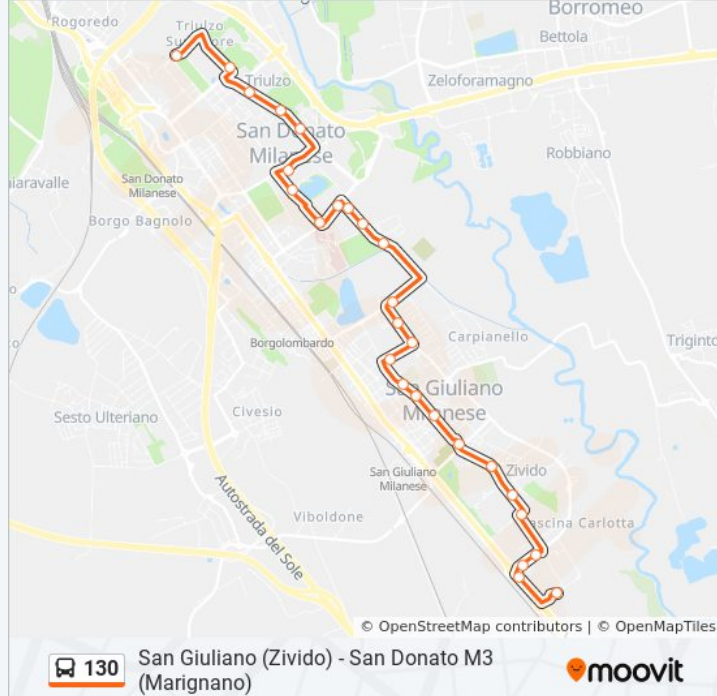

Via Maritano Via Monticello (S. Donato)

Via Europa (Ospedale) (S. Donato)

Via Europa P.za Dalla Chiesa (S. Donato)

Via Martiri Di Cefalonia (S. Donato)

V.le De Gasperi (Palazzo Uffici) (S. Donato)

V.le De Gasperi Via Agadir (Scuole) (S. Donato)

V.le De Gasperi Via Spilamberto (S. Donato)

Via Triulziana Via Dei Tigli (S. Donato)

San Donato M3

Orari, mappe e fermate della linea bus 130 disponibili in un PDF su moovitapp.com. Usa [App Moovit](https://moovitapp.com) per ottenere tempi di attesa reali, orari di tutte le altre linee o indicazioni passo-passo per muoverti con i mezzi pubblici a Milano e Lombardia.

[Scopri Moovit](#) • [Soluzioni MaaS](#) • [Paesi disponibili](#) • [Mooviter Community](#)

© 2024 Moovit - Tutti i diritti riservati

Controlla gli orari di arrivo in tempo reale