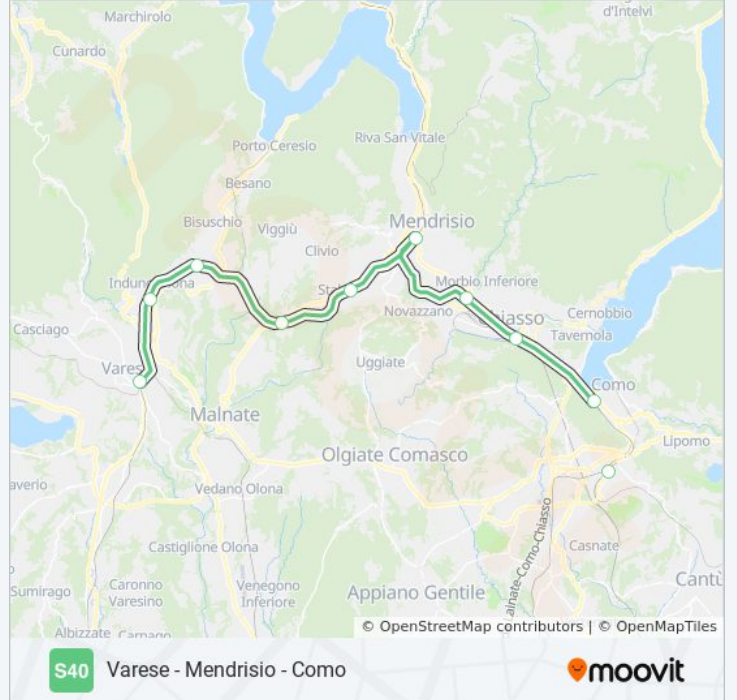

### Direzione: Como S. Giovanni

9 fermate

[VISUALIZZA GLI ORARI DELLA LINEA](#)

Varese  
Induno Olona  
Arcisate  
Cantello-Gaggiolo  
Stabio  
Mendrisio  
Balerna  
Chiasso  
Como San Giovanni

### Informazioni sulla linea treno S40

**Direzione:** Como S. Giovanni

**Fermate:** 9

**Durata del tragitto:** 48 min

**La linea in sintesi:**

**Direzione: Varese**

10 fermate

[VISUALIZZA GLI ORARI DELLA LINEA](#)

**Informazioni sulla linea treno S40**

**Direzione:** Varese

**Fermate:** 10

**Durata del tragitto:** 48 min

**La linea in sintesi:**

Orari, mappe e fermate della linea treno S40 disponibili in un PDF su [moovitapp.com](https://moovitapp.com). Usa [App Moovit](#) per ottenere tempi di attesa reali, orari di tutte le altre linee o indicazioni passo-passo per muoverti con i mezzi pubblici a Milano e Lombardia.