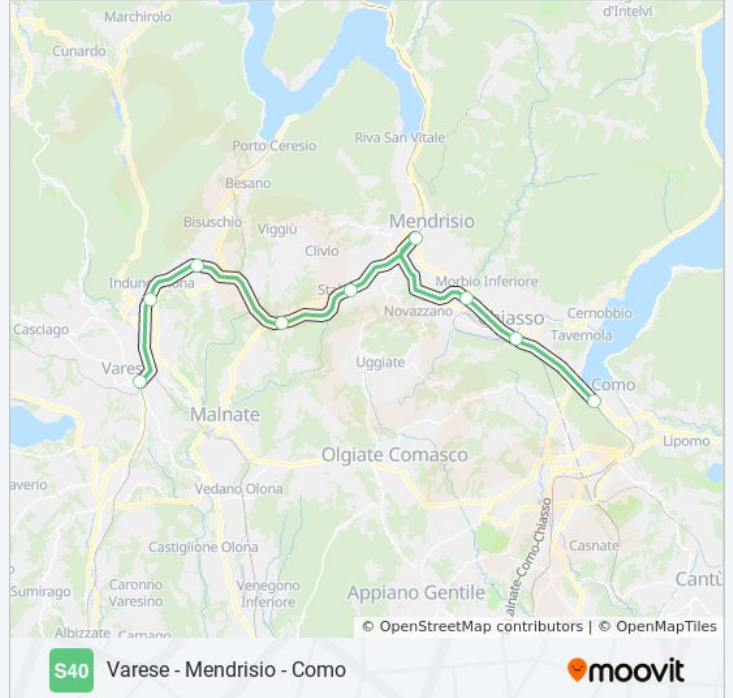

## Varese - Mendrisio - Como

Scarica L'App

La linea treno S40 (Varese - Mendrisio - Como) ha 2 percorsi. Durante la settimana è operativa:

(1) Como S. Giovanni: 05:36 - 19:36(2) Varese: 05:35 - 19:36

Usa Moovit per trovare le fermate della linea treno S40 più vicine a te e scoprire quando passerà il prossimo mezzo della linea treno S40

### Direzione: Como S. Giovanni

9 fermate

[VISUALIZZA GLI ORARI DELLA LINEA](#)

Varese  
Induno Olona  
Arcisate  
Cantello-Gaggiolo  
Stabio  
Mendrisio  
Balerna  
Chiasso  
Como San Giovanni

### Orari della linea treno S40

Orari di partenza verso Como S. Giovanni:

lunedì	05:36 - 19:36
martedì	05:36 - 19:36
mercoledì	05:36 - 19:36
giovedì	05:36 - 19:36
venerdì	05:36 - 19:36
sabato	05:36 - 19:36
domenica	Non in Servizio

### Informazioni sulla linea treno S40

**Direzione:** Como S. Giovanni

**Fermate:** 9

**Durata del tragitto:** 48 min

**La linea in sintesi:**

**Direzione: Varese**

10 fermate

[VISUALIZZA GLI ORARI DELLA LINEA](#)