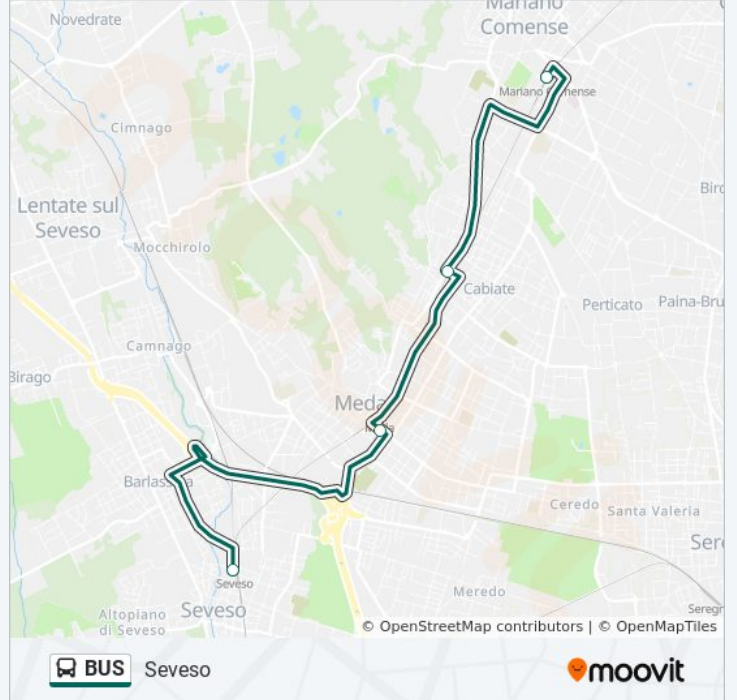

Informazioni sulla linea bus BUS

Direzione: Milano Cadorna

Fermate: 13

Durata del tragitto: 72 min

La linea in sintesi:

Direzione: Seveso

14 fermate

[VISUALIZZA GLI ORARI DELLA LINEA](#)

Asso - Stazione
 Canzo - Piazza Garibaldi, 15
 Caslino D'Erba
 Pontelambro-Castelmarte
 Erba - Stazione Trenord
 Merone - Stazione Ferroviaria
 Lambrugo-Lurago
 Inverigo - Piazza Foscolo
 Arosio - Piazza Montello
 Carugo - Viale Brianza Via Garibaldi
 Mariano Comense
 Cabiato
 Meda
 Seveso

Orari della linea bus BUS

Orari di partenza verso Seveso:

lunedì	04:45 - 21:48
martedì	04:45 - 21:48
mercoledì	04:45 - 21:48
giovedì	04:45 - 21:48
venerdì	04:45 - 21:48
sabato	04:45 - 21:48
domenica	04:45 - 21:48

Informazioni sulla linea bus BUS

Direzione: Seveso

Fermate: 14

Durata del tragitto: 34 min

La linea in sintesi:

Orari, mappe e fermate della linea bus BUS disponibili in un PDF su moovitapp.com. Usa [App Moovit](#) per ottenere tempi di attesa reali, orari di tutte le altre linee o indicazioni passo-passo per muoverti con i mezzi pubblici a Milano e Lombardia.