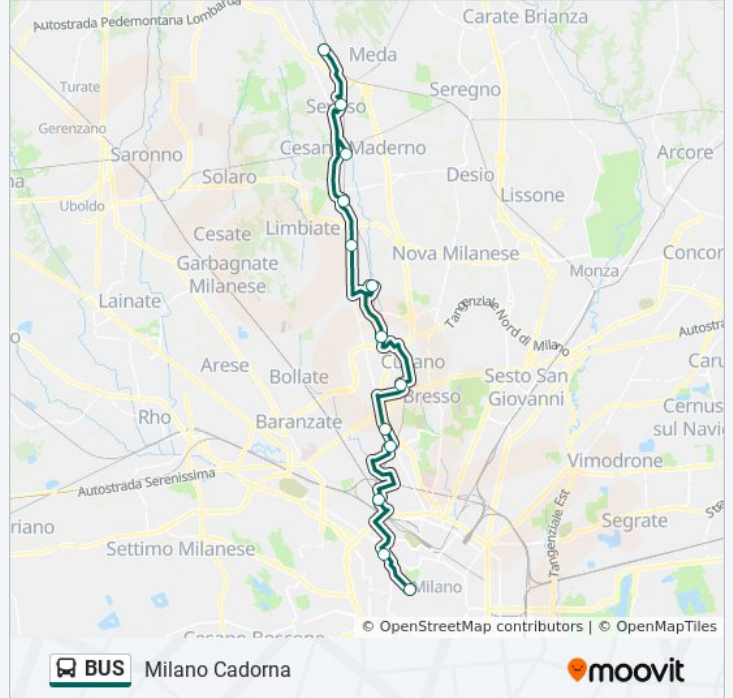

Meda

Cabiate

Mariano Comense

Carugo - Viale Brianza Via Garibaldi

Arosio - Piazza Montello

Inverigo - Stazione

Lambrugo-Lurago

Merone

Informazioni sulla linea bus BUS

Direzione: Mariano Comense

Fermate: 4

Durata del tragitto: 10 min

La linea in sintesi:

Direzione: Milano Cadorna

13 fermate

[VISUALIZZA GLI ORARI DELLA LINEA](#)

Comasina M3

Via Ciccotti (Affori FN M3)

Bovisa (Politecnico)

Milano Domodossola

Milano Cadorna

Orari della linea bus BUS

Orari di partenza verso Milano Cadorna:

lunedì	23:35
martedì	23:35
mercoledì	23:35
giovedì	23:35
venerdì	23:35
sabato	23:35
domenica	Non in Servizio

Informazioni sulla linea bus BUS

Direzione: Milano Cadorna

Fermate: 13

Durata del tragitto: 72 min

La linea in sintesi:

Direzione: Seveso

14 fermate

[VISUALIZZA GLI ORARI DELLA LINEA](#)