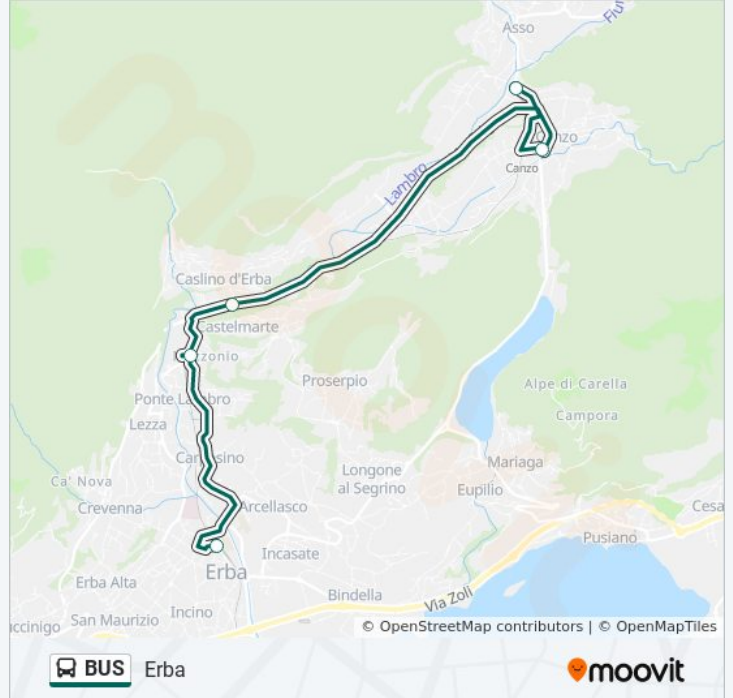

Informazioni sulla linea bus BUS

Direzione: Asso

Fermate: 14

Durata del tragitto: 17 min

La linea in sintesi:

Direzione: Erba

5 fermate

[VISUALIZZA GLI ORARI DELLA LINEA](#)

Asso - Stazione

Canzo - Piazza Garibaldi, 15

Caslino D'Erba

Pontelambro-Castelmarte

Erba - Stazione Trenord

Orari della linea bus BUS

Orari di partenza verso Erba:

lunedì	05:48 - 17:53
martedì	05:48 - 17:53
mercoledì	05:48 - 17:53
giovedì	05:48 - 17:53
venerdì	05:48 - 17:53
sabato	05:48 - 17:53
domenica	08:18

Informazioni sulla linea bus BUS

Direzione: Erba

Fermate: 5

Durata del tragitto: 18 min

La linea in sintesi:

Direzione: Mariano Comense

4 fermate

[VISUALIZZA GLI ORARI DELLA LINEA](#)

Informazioni sulla linea bus BUS

Direzione: Mariano Comense

Fermate: 4

Durata del tragitto: 10 min

La linea in sintesi:

Direzione: Milano Cadorna

13 fermate

[VISUALIZZA GLI ORARI DELLA LINEA](#)