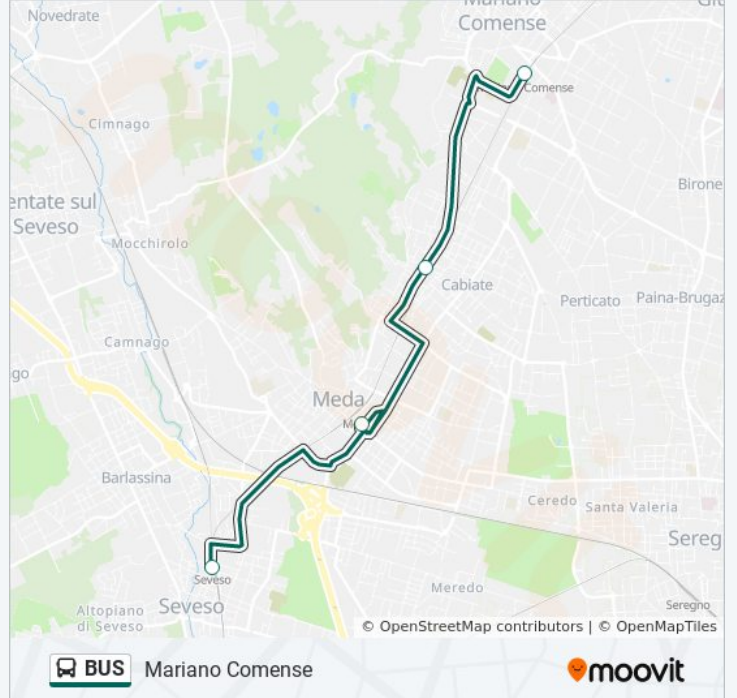

Meda

Cabiate

Mariano Comense

Carugo - Viale Brianza Via Garibaldi

Arosio - Piazza Montello

Inverigo - Stazione

Lambrugo-Lurago

Merone

Informazioni sulla linea bus BUS

Direzione: Erba

Fermate: 5

Durata del tragitto: 18 min

La linea in sintesi:

Direzione: Mariano Comense

4 fermate

[VISUALIZZA GLI ORARI DELLA LINEA](#)

Seveso

Meda

Cabiate

Mariano Comense

Orari della linea bus BUS

Orari di partenza verso Mariano Comense:

lunedì	23:04
martedì	23:04
mercoledì	23:04
giovedì	23:04
venerdì	23:04
sabato	23:04
domenica	Non in Servizio

Informazioni sulla linea bus BUS

Direzione: Mariano Comense

Fermate: 4

Durata del tragitto: 10 min

La linea in sintesi:

Direzione: Milano Cadorna

13 fermate

[VISUALIZZA GLI ORARI DELLA LINEA](#)