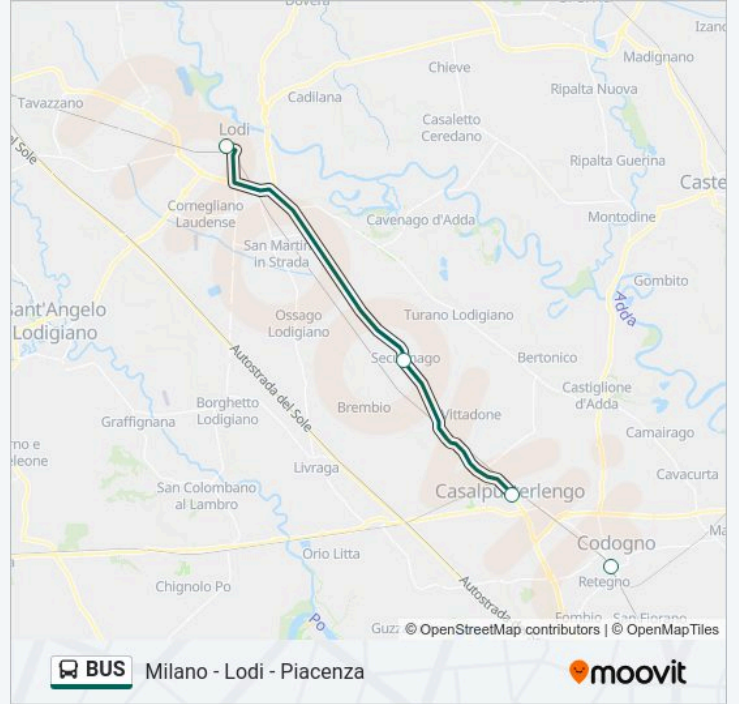

Informazioni sulla linea bus BUS

Direzione: Codogno

Fermate: 4

Durata del tragitto: 35 min

La linea in sintesi:

Direzione: Lodi

4 fermate

[VISUALIZZA GLI ORARI DELLA LINEA](#)

Codogno - Ferrovia

Casalpusterlengo - Via V. Emanuele Via Crema

Secugnago - Via V. Veneto P.za Matteotti

Lodi

Orari della linea bus BUS

Orari di partenza verso Lodi:

domenica	20:15
lunedì	10:15 - 20:15
martedì	10:15 - 20:15
mercoledì	10:15 - 20:15
giovedì	10:15 - 20:15
venerdì	10:15 - 20:15
sabato	11:15 - 20:15

Informazioni sulla linea bus BUS

Direzione: Lodi

Fermate: 4

Durata del tragitto: 25 min

La linea in sintesi:

Orari, mappe e fermate della linea bus BUS disponibili in un PDF su moovitapp.com. Usa App Moovit per ottenere tempi di attesa reali, orari di tutte le altre linee o indicazioni passo-passo per muoverti con i mezzi pubblici a Milano e Lombardia.