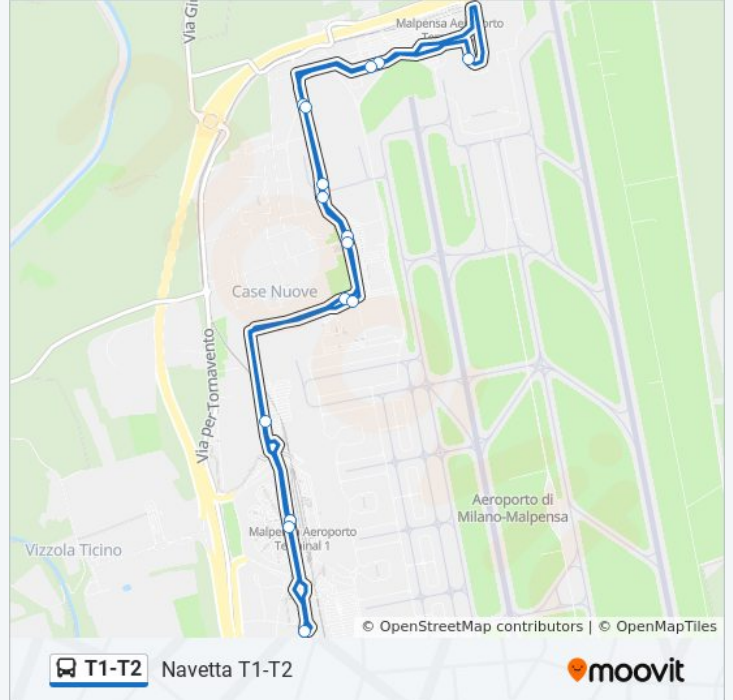

## Navetta T1-T2

Scarica L'App

La linea bus T1-T2 Navetta T1-T2 ha una destinazione. Durante la settimana è operativa:

(1) Navetta T1-T2: 24 ore

Usa Moovit per trovare le fermate della linea bus T1-T2 più vicine a te e scoprire quando passerà il prossimo mezzo della linea bus T1-T2

### Direzione: Navetta T1-T2

18 fermate

[VISUALIZZA GLI ORARI DELLA LINEA](#)

Malpensa Terminal 1  
Parccheggio P4  
Malpensa - Varco Doganale (Handling)  
Parccheggio Operatori  
Case Nuove  
Malpensa - Alloggi Finanza  
Parccheggio P6  
Terminal 2  
Parccheggio P5  
Malpensa - Alloggi Finanza  
Case Nuove  
Parccheggio Operatori  
Malpensa - Varco Doganale (Handling)  
Terminal 1  
Parccheggio P1  
Cargo  
Training Center  
Malpensa Terminal 1

### Orari della linea bus T1-T2

Orari di partenza verso Navetta T1-T2:

lunedì	24 ore
martedì	24 ore
mercoledì	24 ore
giovedì	24 ore
venerdì	24 ore
sabato	24 ore
domenica	24 ore

### Informazioni sulla linea bus T1-T2

**Direzione:** Navetta T1-T2

**Fermate:** 18

**Durata del tragitto:** 21 min

**La linea in sintesi:**

Orari, mappe e fermate della linea bus T1-T2 disponibili in un PDF su [moovitapp.com](https://moovitapp.com). Usa [App Moovit](#) per ottenere tempi di attesa reali, orari di tutte le altre linee o indicazioni passo-passo per muoverti con i mezzi pubblici a Milano e Lombardia.