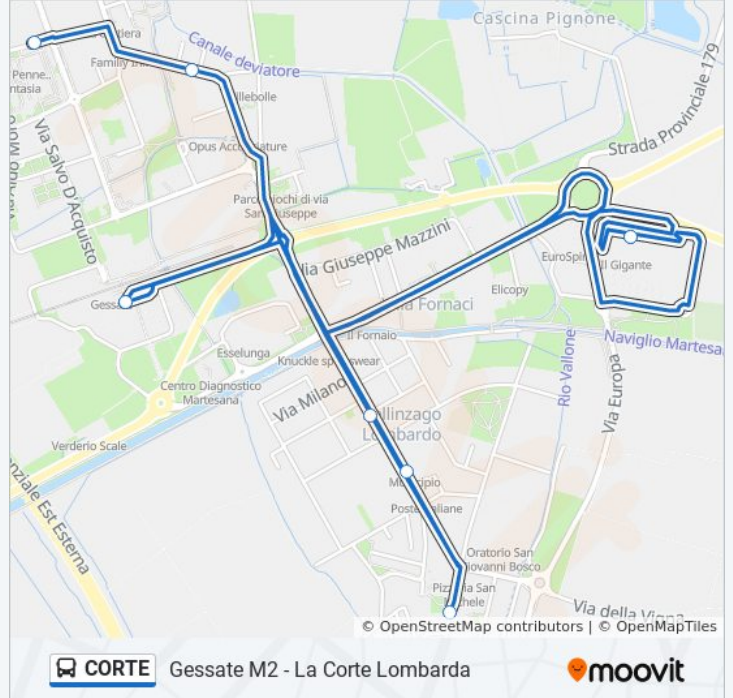

Direzione: Gessate Via Rosselli

9 fermate

[VISUALIZZA GLI ORARI DELLA LINEA](#)

Gessate M2

La Corte Lombarda

Bellinzago Lombardo Roma/Lombardia

Bellinzago L. - Via Croce

Bellinzago Lombardo Roma/Lombardia

Gessate M2

La Corte Lombarda

Via Garibaldi Via Manzoni (Gessate)

Gessate - Via Rosselli

Orari della linea bus CORTE

Orari di partenza verso Gessate Via Rosselli:

lunedì	10:00 - 18:32
martedì	10:00 - 18:32
mercoledì	10:00 - 18:32
giovedì	10:00 - 18:32
venerdì	10:00 - 18:32
sabato	10:00 - 18:32
domenica	Non in Servizio

Informazioni sulla linea bus CORTE

Direzione: Gessate Via Rosselli

Fermate: 9

Durata del tragitto: 72 min

La linea in sintesi:

Direzione: La Corte Lombarda

2 fermate

[VISUALIZZA GLI ORARI DELLA LINEA](#)

Informazioni sulla linea bus CORTE

Direzione: La Corte Lombarda

Fermate: 2

Durata del tragitto: 10 min

La linea in sintesi:

Orari, mappe e fermate della linea bus CORTE disponibili in un PDF su moovitapp.com. Usa [App Moovit](#) per ottenere tempi di attesa reali, orari di tutte le altre linee o indicazioni passo-passo per muoverti con i mezzi pubblici a Milano e Lombardia.