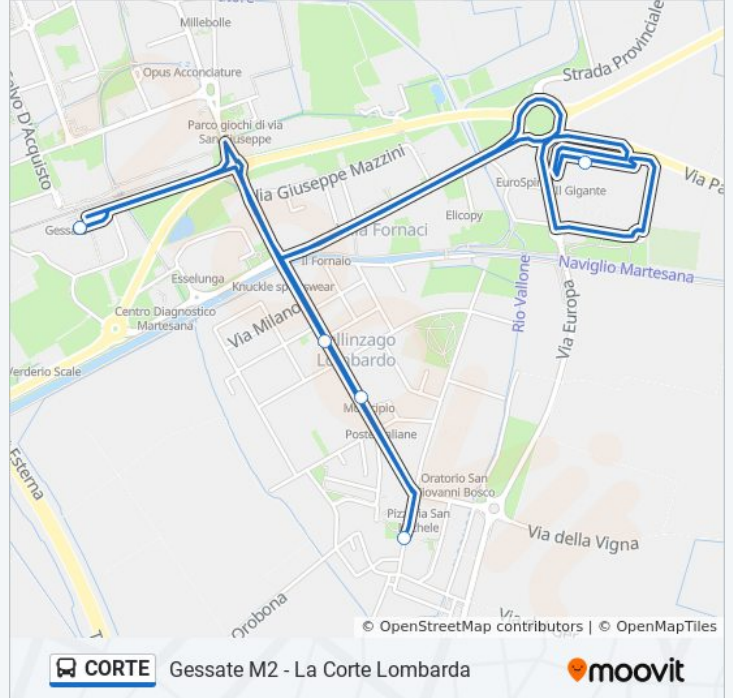

Gessate M2 - La Corte Lombarda

[Scarica L'App](#)

La linea bus CORTE (Gessate M2 - La Corte Lombarda) ha 3 percorsi. Durante la settimana è operativa:

(1) Gessate M2: 12:22(2) Gessate Via Rosselli: 10:00 - 18:32(3) La Corte Lombarda: 19:42

Usa Moovit per trovare le fermate della linea bus CORTE più vicine a te e scoprire quando passerà il prossimo mezzo della linea bus CORTE

Direzione: Gessate M2

6 fermate

[VISUALIZZA GLI ORARI DELLA LINEA](#)

Gessate M2

La Corte Lombarda

Bellinzago Lombardo Roma/Lombardia

Bellinzago L. - Via Croce

Bellinzago Lombardo Roma/Lombardia

Gessate M2

Orari della linea bus CORTE

Orari di partenza verso Gessate M2:

Direzione: Gessate Via Rosselli

9 fermate

[VISUALIZZA GLI ORARI DELLA LINEA](#)

Gessate M2

La Corte Lombarda

Bellinzago Lombardo Roma/Lombardia

Bellinzago L. - Via Croce

Bellinzago Lombardo Roma/Lombardia