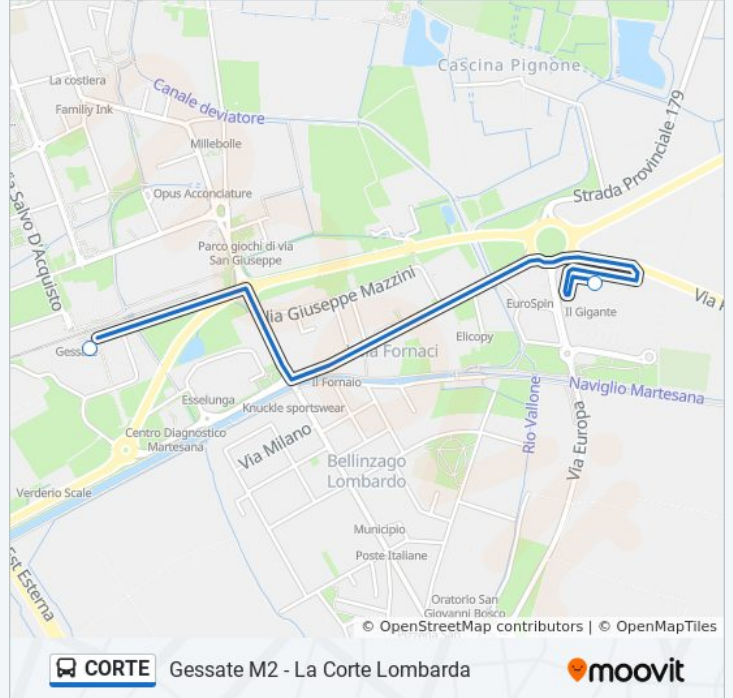

Usa Moovit per trovare le fermate della linea bus CORTE più vicine a te e scoprire quando passerà il prossimo mezzo della linea bus CORTE

Direzione: Gessate M2

6 fermate

[VISUALIZZA GLI ORARI DELLA LINEA](#)

Informazioni sulla linea bus CORTE

Direzione: Gessate Via Rosselli

Fermate: 9

Durata del tragitto: 72 min

La linea in sintesi:

Direzione: La Corte Lombarda

2 fermate

[VISUALIZZA GLI ORARI DELLA LINEA](#)

Gessate M2

La Corte Lombarda

Orari della linea bus CORTE

Orari di partenza verso La Corte Lombarda:

lunedì	19:42
martedì	19:42
mercoledì	19:42
giovedì	19:42
venerdì	19:42
sabato	19:42
domenica	Non in Servizio

Informazioni sulla linea bus CORTE

Direzione: La Corte Lombarda

Fermate: 2

Durata del tragitto: 10 min

La linea in sintesi:

Orari, mappe e fermate della linea bus CORTE disponibili in un PDF su moovitapp.com. Usa [App Moovit](#) per ottenere tempi di attesa reali, orari di tutte le altre linee o indicazioni passo-passo per muoverti con i mezzi pubblici a Milano e Lombardia.