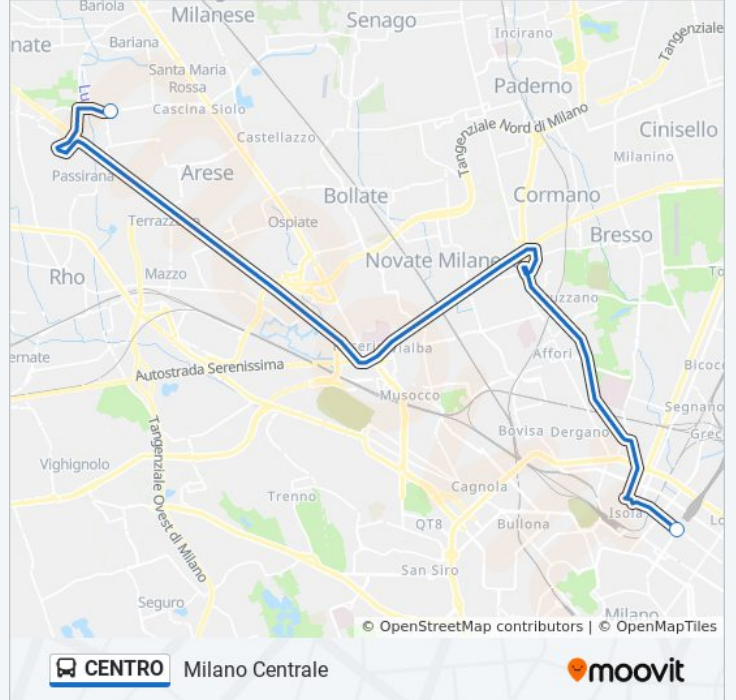

Direzione: Il Centro

2 fermate

[VISUALIZZA GLI ORARI DELLA LINEA](#)

Milano - Stazione Centrale

Arese - Via G. E. Luraghi (Centro Commerciale)

Orari della linea bus CENTRO

Orari di partenza verso Il Centro:

Fermate: 2

Durata del tragitto: 30 min

La linea in sintesi:

Direzione: Milano Centrale

2 fermate

[VISUALIZZA GLI ORARI DELLA LINEA](#)

Arese - Via G. E. Luraghi (Centro Commerciale)

Milano - Stazione Centrale

Orari della linea bus CENTRO

Orari di partenza verso Milano Centrale:

lunedì	11:45 - 21:15
martedì	11:45 - 21:15
mercoledì	11:45 - 21:15
giovedì	11:45 - 21:15
venerdì	11:45 - 21:15
sabato	11:45 - 21:15
domenica	11:45 - 21:15

Informazioni sulla linea bus CENTRO

Direzione: Milano Centrale

Fermate: 2

Durata del tragitto: 30 min

La linea in sintesi:

Orari, mappe e fermate della linea bus CENTRO disponibili in un PDF su moovitapp.com. Usa [App Moovit](#) per ottenere tempi di attesa reali, orari di tutte le altre linee o indicazioni passo-passo per muoverti con i mezzi pubblici a Milano e Lombardia.