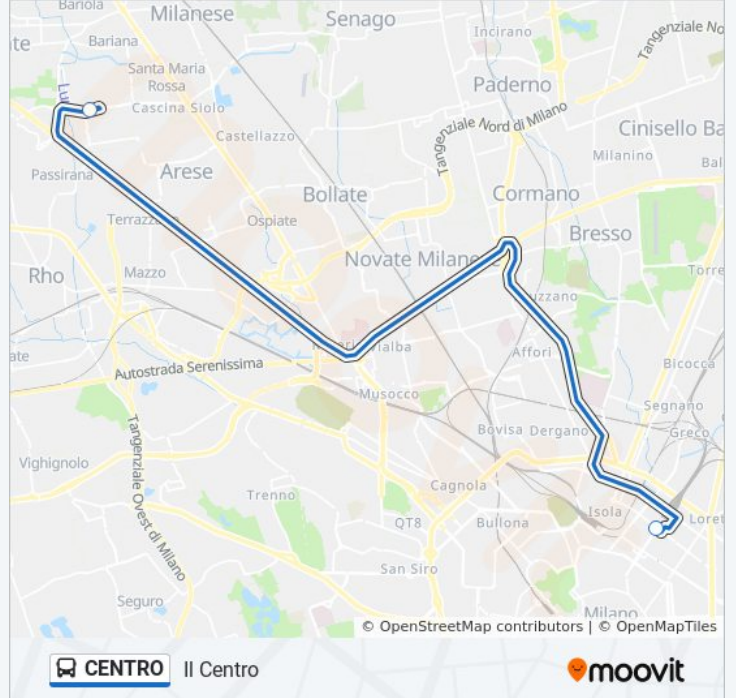

La linea bus CENTRO (Il Centro) ha 2 percorsi. Durante la settimana è operativa:

(1) Il Centro: 11:00 - 19:30(2) Milano Centrale: 11:45 - 21:15

Usa Moovit per trovare le fermate della linea bus CENTRO più vicine a te e scoprire quando passerà il prossimo mezzo della linea bus CENTRO

Direzione: Il Centro

2 fermate

[VISUALIZZA GLI ORARI DELLA LINEA](#)

Milano - Stazione Centrale

Arese - Via G. E. Luraghi (Centro Commerciale)

Orari della linea bus CENTRO

Orari di partenza verso Il Centro:

Fermate: 2

Durata del tragitto: 30 min

La linea in sintesi:

Direzione: Milano Centrale

2 fermate

[VISUALIZZA GLI ORARI DELLA LINEA](#)

Arese - Via G. E. Luraghi (Centro Commerciale)

Milano - Stazione Centrale

Informazioni sulla linea bus CENTRO

Direzione: Milano Centrale

Fermate: 2

Durata del tragitto: 30 min

La linea in sintesi:

Orari, mappe e fermate della linea bus CENTRO disponibili in un PDF su moovitapp.com. Usa [App Moovit](#) per ottenere tempi di attesa reali, orari di tutte le altre linee o indicazioni passo-passo per muoverti con i mezzi pubblici a Milano e Lombardia.