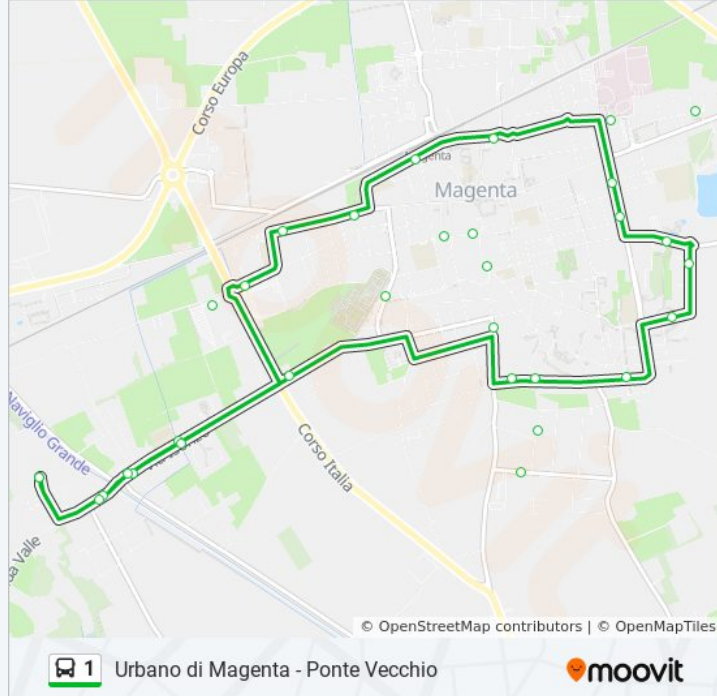

Direzione: Circolare

29 fermate

[VISUALIZZA GLI ORARI DELLA LINEA](#)

- Magenta - Via San Luigi, 32
- Magenta - Via Della Valle, 9
- Magenta - Via Isonzo, 14 (Monumento)
- Magenta - Via Isonzo, 96 (Farmacia)
- Magenta - Via Leopardi (Iper)
- Magenta - Via Novara, 95
- Magenta - Via Novara, 15
- Magenta - Via Brocca (Stazione Fs)
- Magenta - Via Cavallari, 28
- Magenta - Via Donatori Sangue (Ospedale)
- Magenta - Via Dello Stadio, 22
- Magenta - Via Dello Stadio, 64
- Magenta - Via Colombo
- Magenta - Via Casati (Piscina)
- Magenta - Via Di Canossa, 8
- Magenta - Via Di Canossa, 28
- Magenta - Via Morante, 29
- Magenta - Via Maronati, 44
- Magenta - Via Maronati Via Crivelli
- Magenta - Via Crivelli, 39
- Magenta - Via Garibaldi, 89

Fermate: 32

Durata del tragitto: 38 min

La linea in sintesi:

Magenta - Via Maronati, 44

Magenta - Via Maronati Via Crivelli

Magenta - Via Murri, 12 (Agenzia Delle Entrate)

Magenta - Via Alessandrini, 5

Magenta - Via Crivelli, 39

Magenta - Via Garibaldi, 89

Magenta - Via S. Crescenzia, 12

Magenta - Via S. Crescenzia, 46

Magenta - Via Bersaglieri D'Italia (Cimitero)

Magenta - Via P. Vecchio (Casa Accoglienza)

Magenta - Via Isonzo, 96 (Stadio)

Magenta - Via Isonzo, 11 (Monumento)

Magenta - Via Della Valle, 12

Magenta - Via San Luigi, 32

Orari, mappe e fermate della linea bus 1 disponibili in un PDF su moovitapp.com. Usa [App Moovit](#) per ottenere tempi di attesa reali, orari di tutte le altre linee o indicazioni passo-passo per muoverti con i mezzi pubblici a Milano e Lombardia.