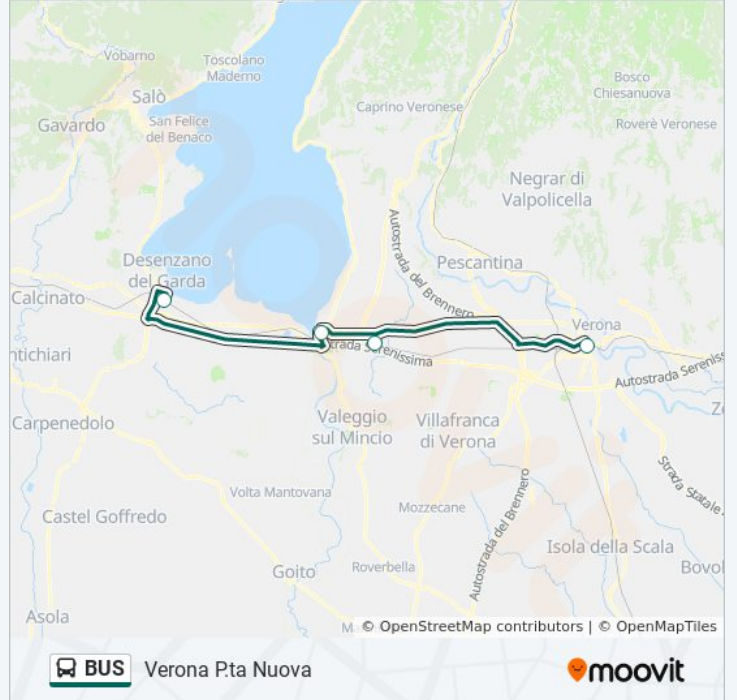

La linea in sintesi:

 [Percorso linea bus BUS](#)

Direzione: Verona P.ta Nuova

4 fermate

[VISUALIZZA GLI ORARI DELLA LINEA](#)

Viale Stazione

Desenzano Del Garda-Sirmione

Peschiera - Stazione FS

Verona P.ta Nuova

Orari della linea bus BUS

Orari di partenza verso Verona P.ta Nuova:

lunedì	00:40 - 07:51
martedì	00:40 - 07:51
mercoledì	00:40 - 07:51
giovedì	00:40 - 07:51
venerdì	00:40 - 07:51
sabato	07:51
domenica	07:51

Informazioni sulla linea bus BUS

Direzione: Verona P.ta Nuova

Fermate: 4

Durata del tragitto: 52 min

La linea in sintesi:

Orari, mappe e fermate della linea bus BUS disponibili in un PDF su moovitapp.com. Usa [App Moovit](#) per ottenere tempi di attesa reali, orari di tutte le altre linee o indicazioni passo-passo per muoverti con i mezzi pubblici a Milano e Lombardia.