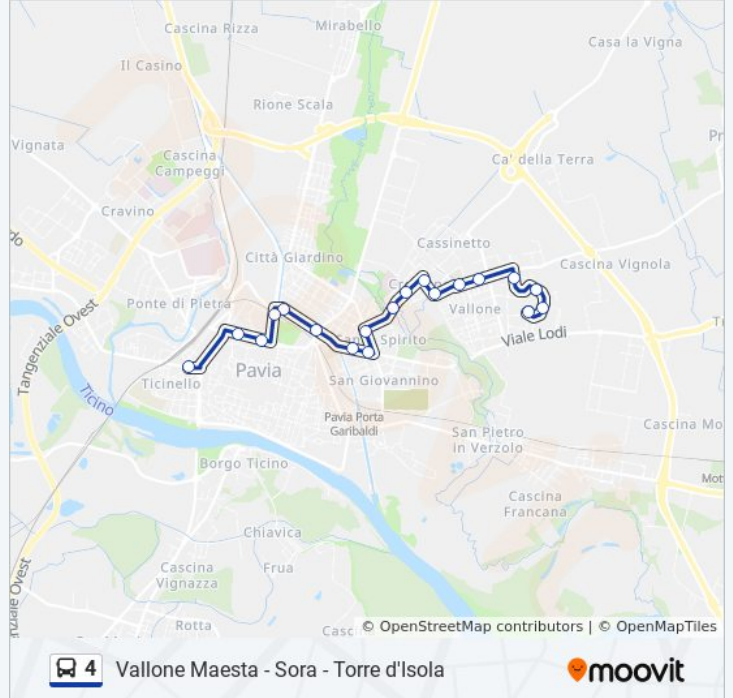

Usa Moovit per trovare le fermate della linea bus 4 più vicine a te e scoprire quando passerà il prossimo mezzo della linea bus 4

Direzione: Pavia - Manzoni/Guidi

19 fermate

[VISUALIZZA GLI ORARI DELLA LINEA](#)

Pavia - Vallone - Gramsci

Pavia - Nenni/Camera

Pavia - Nenni/De Gasperi

Pavia - Don Sturzo/Della Paiola

Pavia - Della Paiola/Pensa

Pavia - Della Paiola/Solferino

Pavia - Cerveteri/Capri

Pavia - Trento/Lucania

Pavia - Fasolo/Liguria

Pavia - Addobbati/Fasolo

Pavia - S.Paolo/Ferrini

Pavia - Campari/S.Paolo

Pavia - Campari/Ferrini

Pavia - Bligny/Tasso

Pavia - Bligny/Borgo Calvenzano

Pavia - XI Febbraio (Porta Milano)

Informazioni sulla linea bus 4

Direzione: Pavia - Manzoni/Guidi

Fermate: 19

Durata del tragitto: 18 min

La linea in sintesi:

Vallone Maesta - Sora - Torre d'Isola

Direzione: Pavia - Matteotti/Griziotti/Petrarca