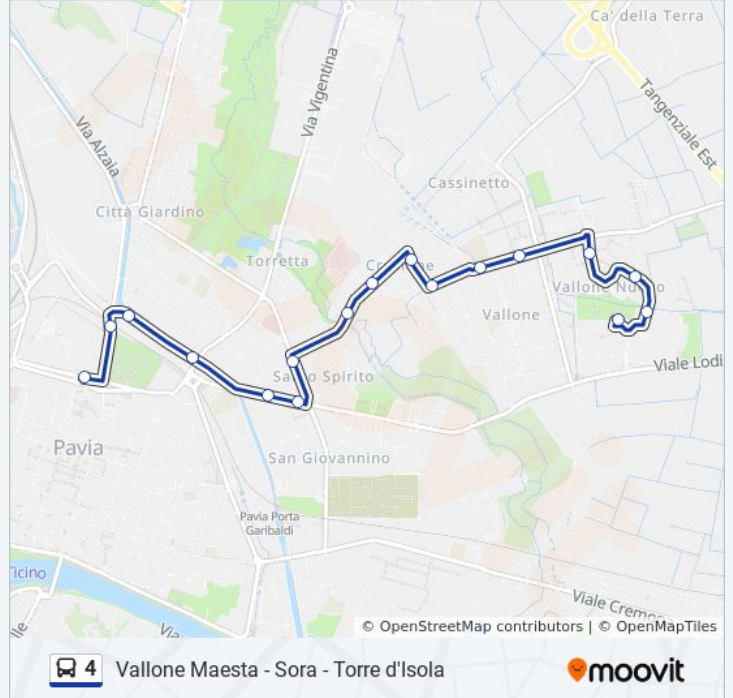

Pavia - Cerveteri/Capri

Pavia - Trento/Lucania

Pavia - Fasolo/Liguria

Pavia - Addobbati/Fasolo

Pavia - S.Paolo/Ferrini

Pavia - Campari/S.Paolo

Pavia - Campari/Ferrini

Pavia - Bligny/Tasso

Pavia - Bligny/Borgo Calvenzano

Pavia - XI Febbraio (Porta Milano)

Pavia - Matteotti/Griziotti/Petrarca

Orari della linea bus 4

Orari di partenza verso Pavia -
Matteotti/Griziotti/Petrarca:

lunedì	09:31 - 21:56
martedì	09:31 - 21:56
mercoledì	09:31 - 21:56
giovedì	20:04 - 21:56
venerdì	20:04 - 21:56
sabato	20:04 - 21:56
domenica	Non in Servizio

Informazioni sulla linea bus 4

Direzione: Pavia - Matteotti/Griziotti/Petrarca

Fermate: 17

Durata del tragitto: 13 min

La linea in sintesi:

Direzione: Pavia - Matteotti/Griziotti/Petrarca

20 fermate

[VISUALIZZA GLI ORARI DELLA LINEA](#)